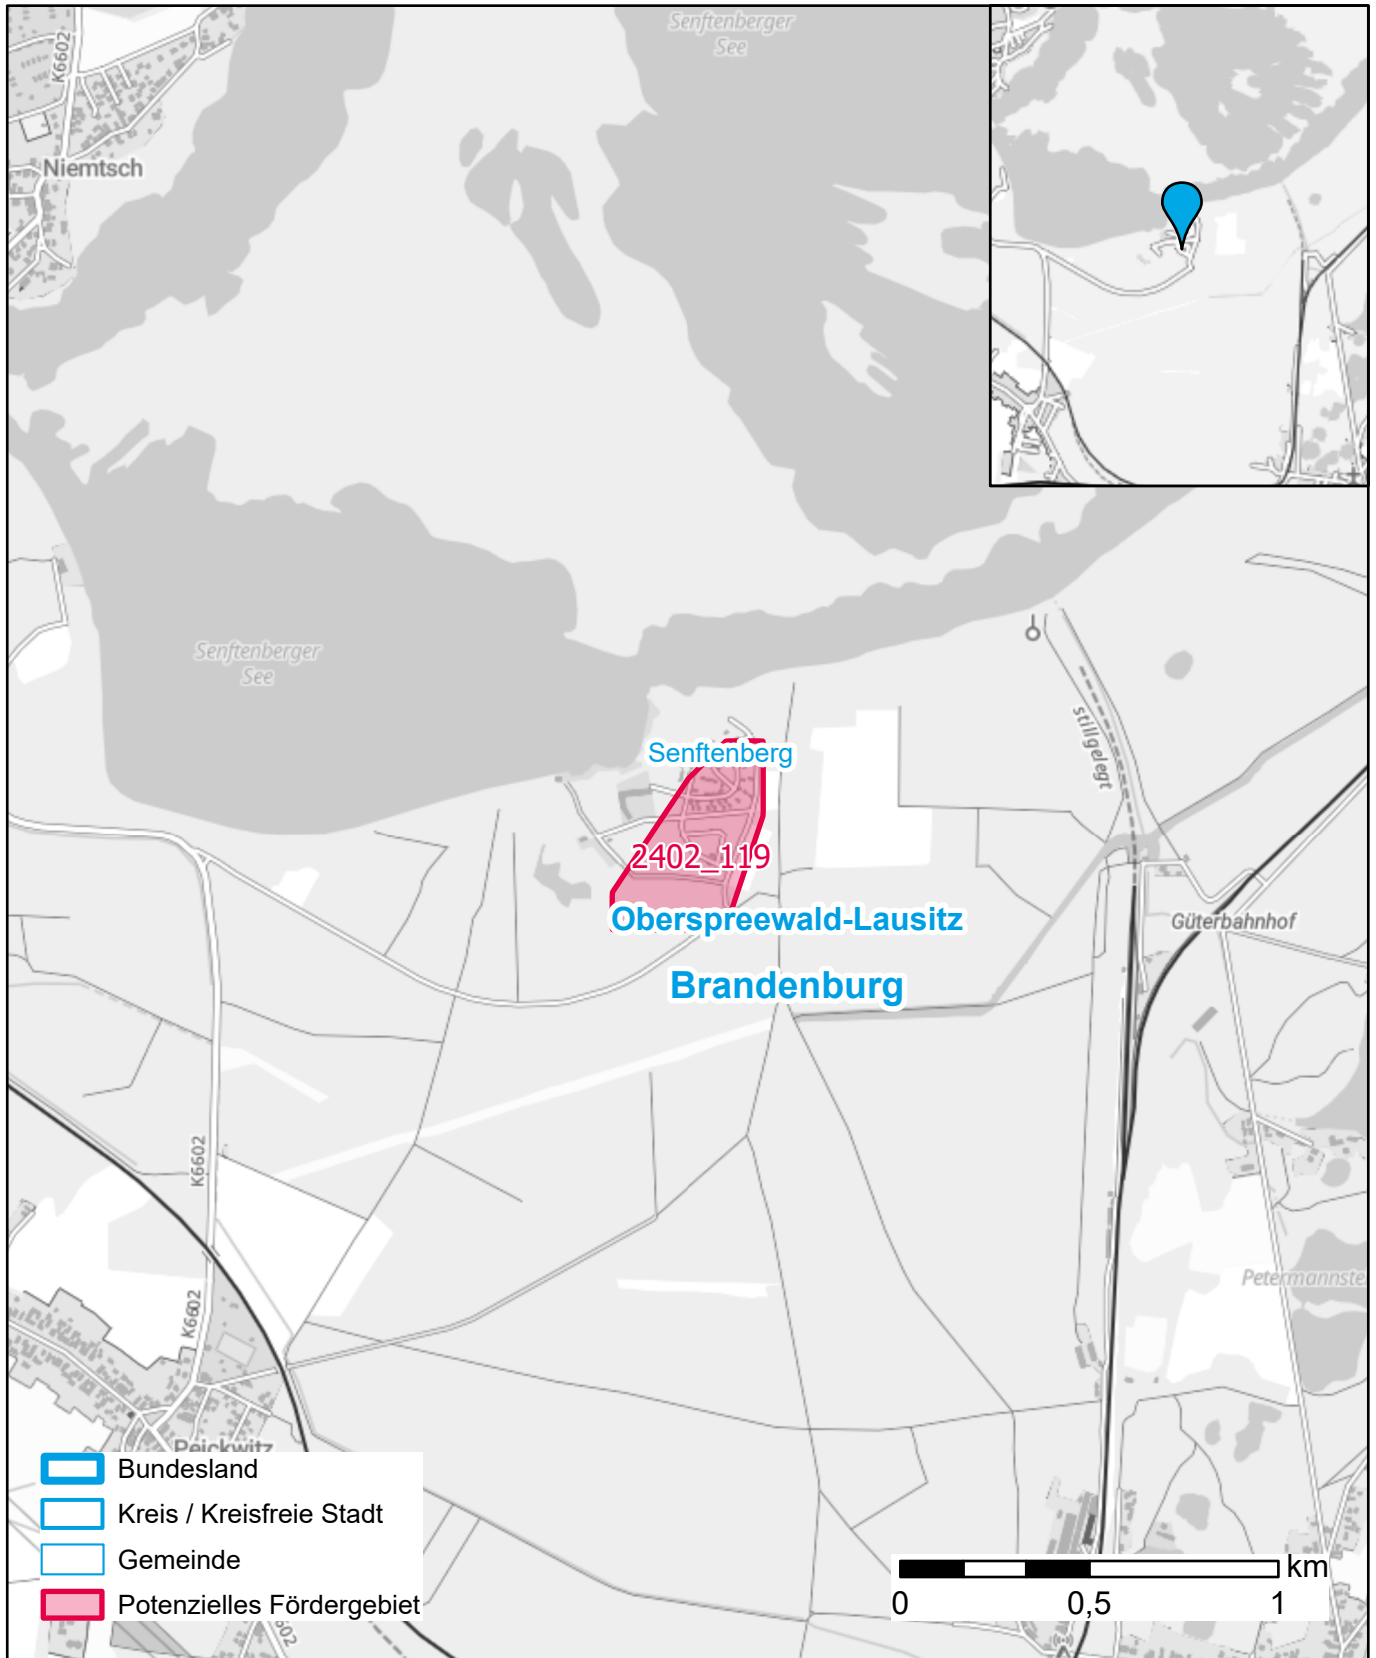

Markterkundungsverfahren zur Schließung weißer Flecken

Brandenburg, Landkreis Oberspreewald-Lausitz
Gebiets-ID: 2402_119

Darstellung: Planstand Mai 2024
Datenbasis: MIG Januar 2024
Hintergrundkarte: © GeoBasis-DE / BKG (2022)