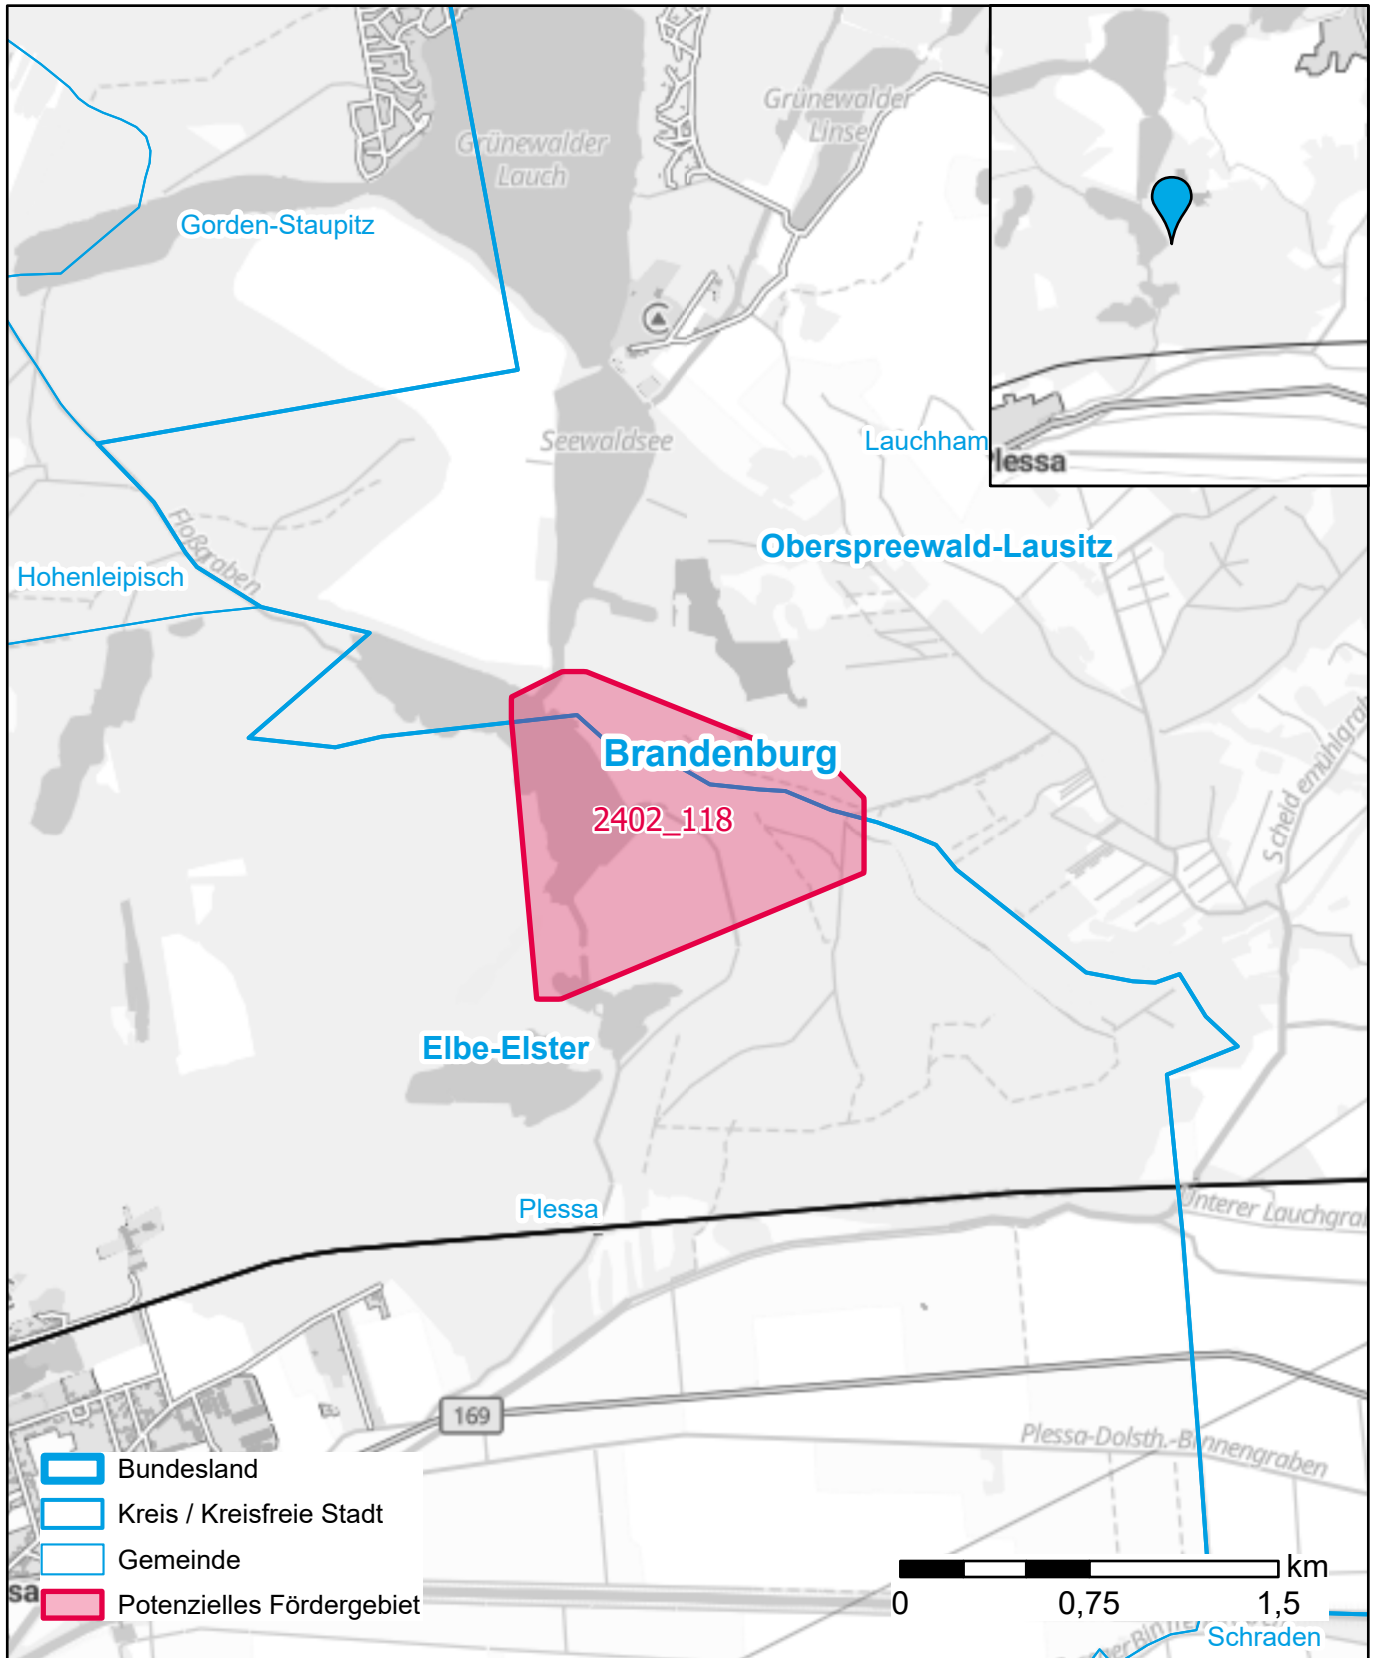

# Markterkundungsverfahren zur Schließung weißer Flecken

Brandenburg, Landkreis Elbe-Elster, Landkreis Oberspreewald-Lausitz  
Gebiets-ID: 2402\_118

Darstellung: Planstand Mai 2024  
Datenbasis: MIG Januar 2024  
Hintergrundkarte: © GeoBasis-DE / BKG (2022)