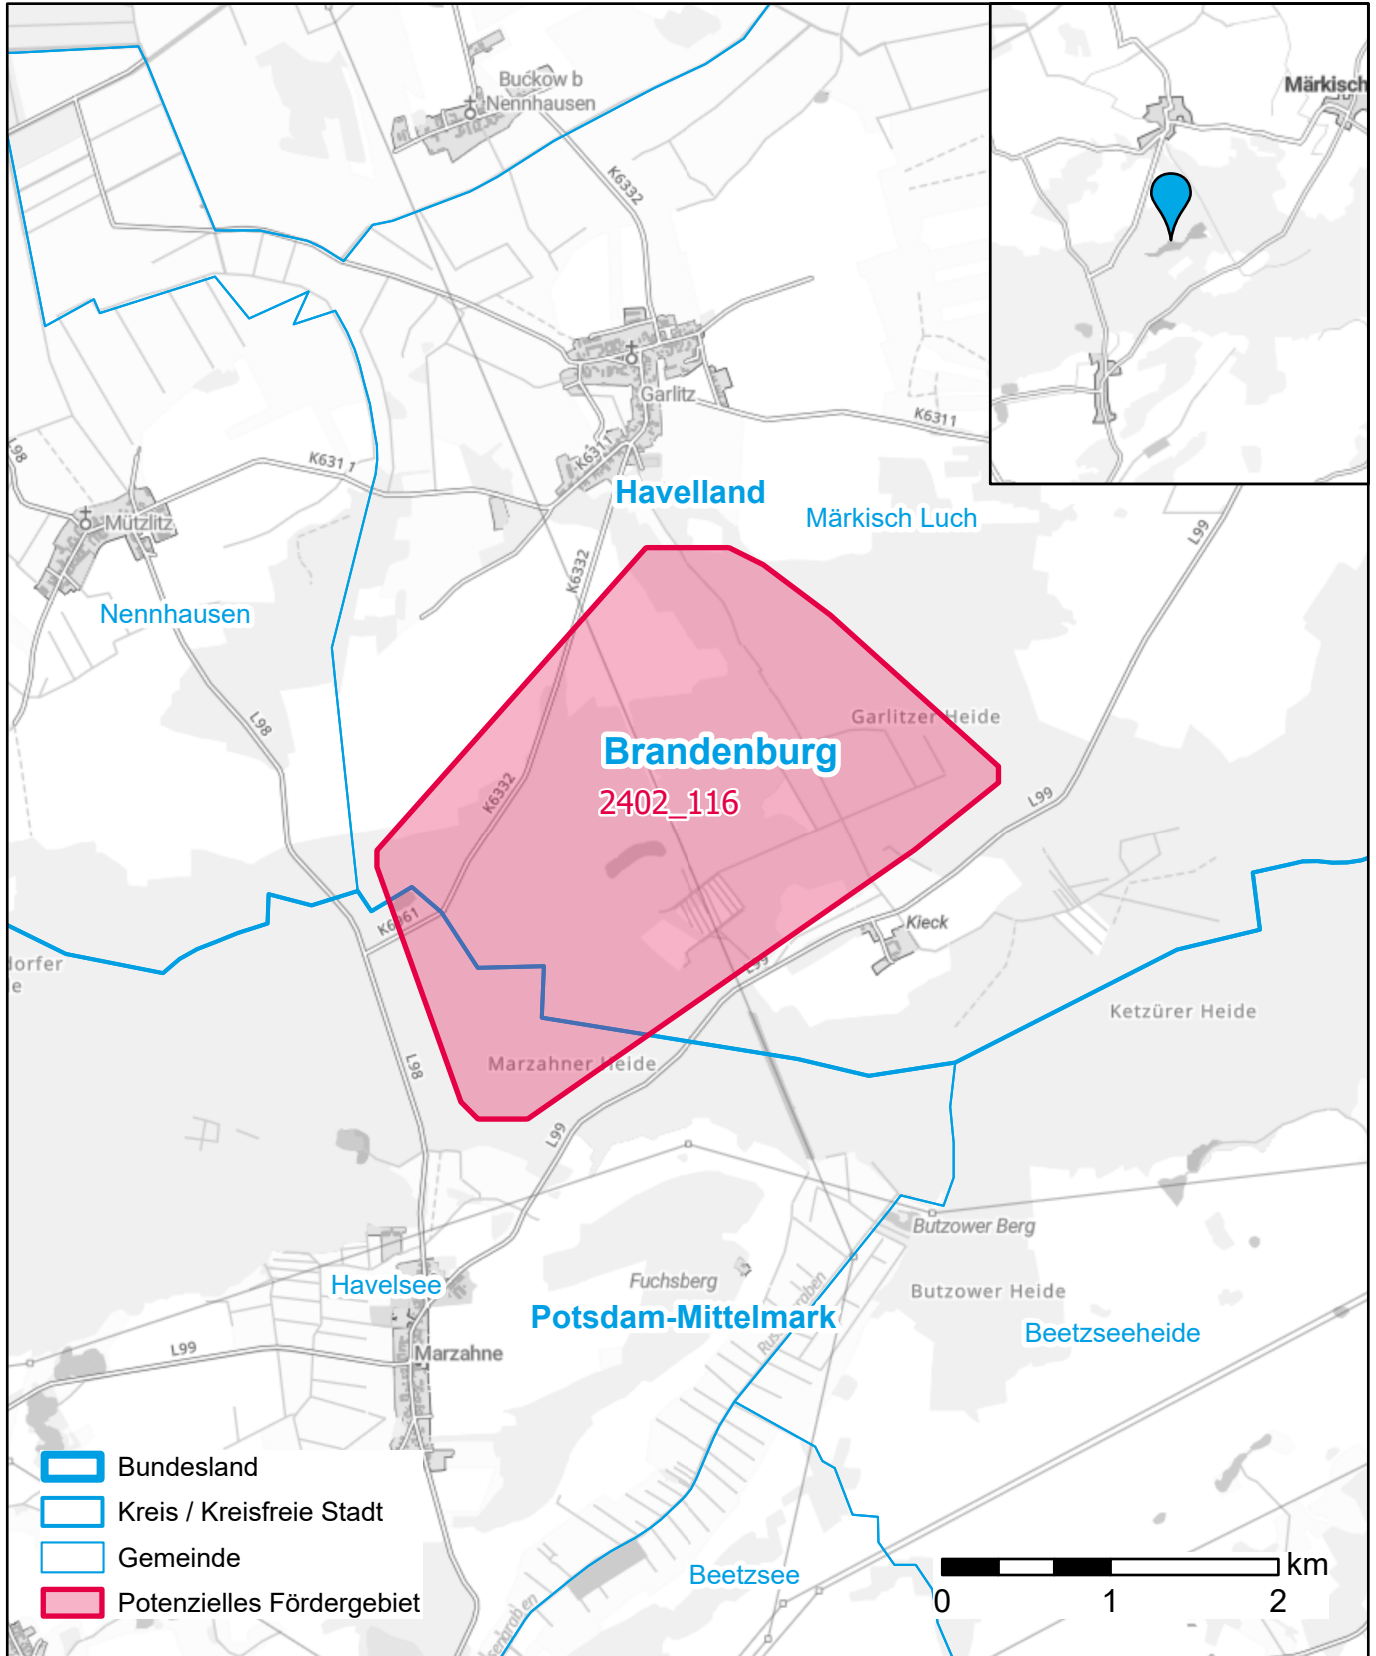

Markterkundungsverfahren zur Schließung weißer Flecken

Brandenburg, Landkreis Havelland, Landkreis Potsdam-Mittelmark
Gebiets-ID: 2402_116

Darstellung: Planstand Mai 2024
Datenbasis: MIG Januar 2024
Hintergrundkarte: © GeoBasis-DE / BKG (2022)