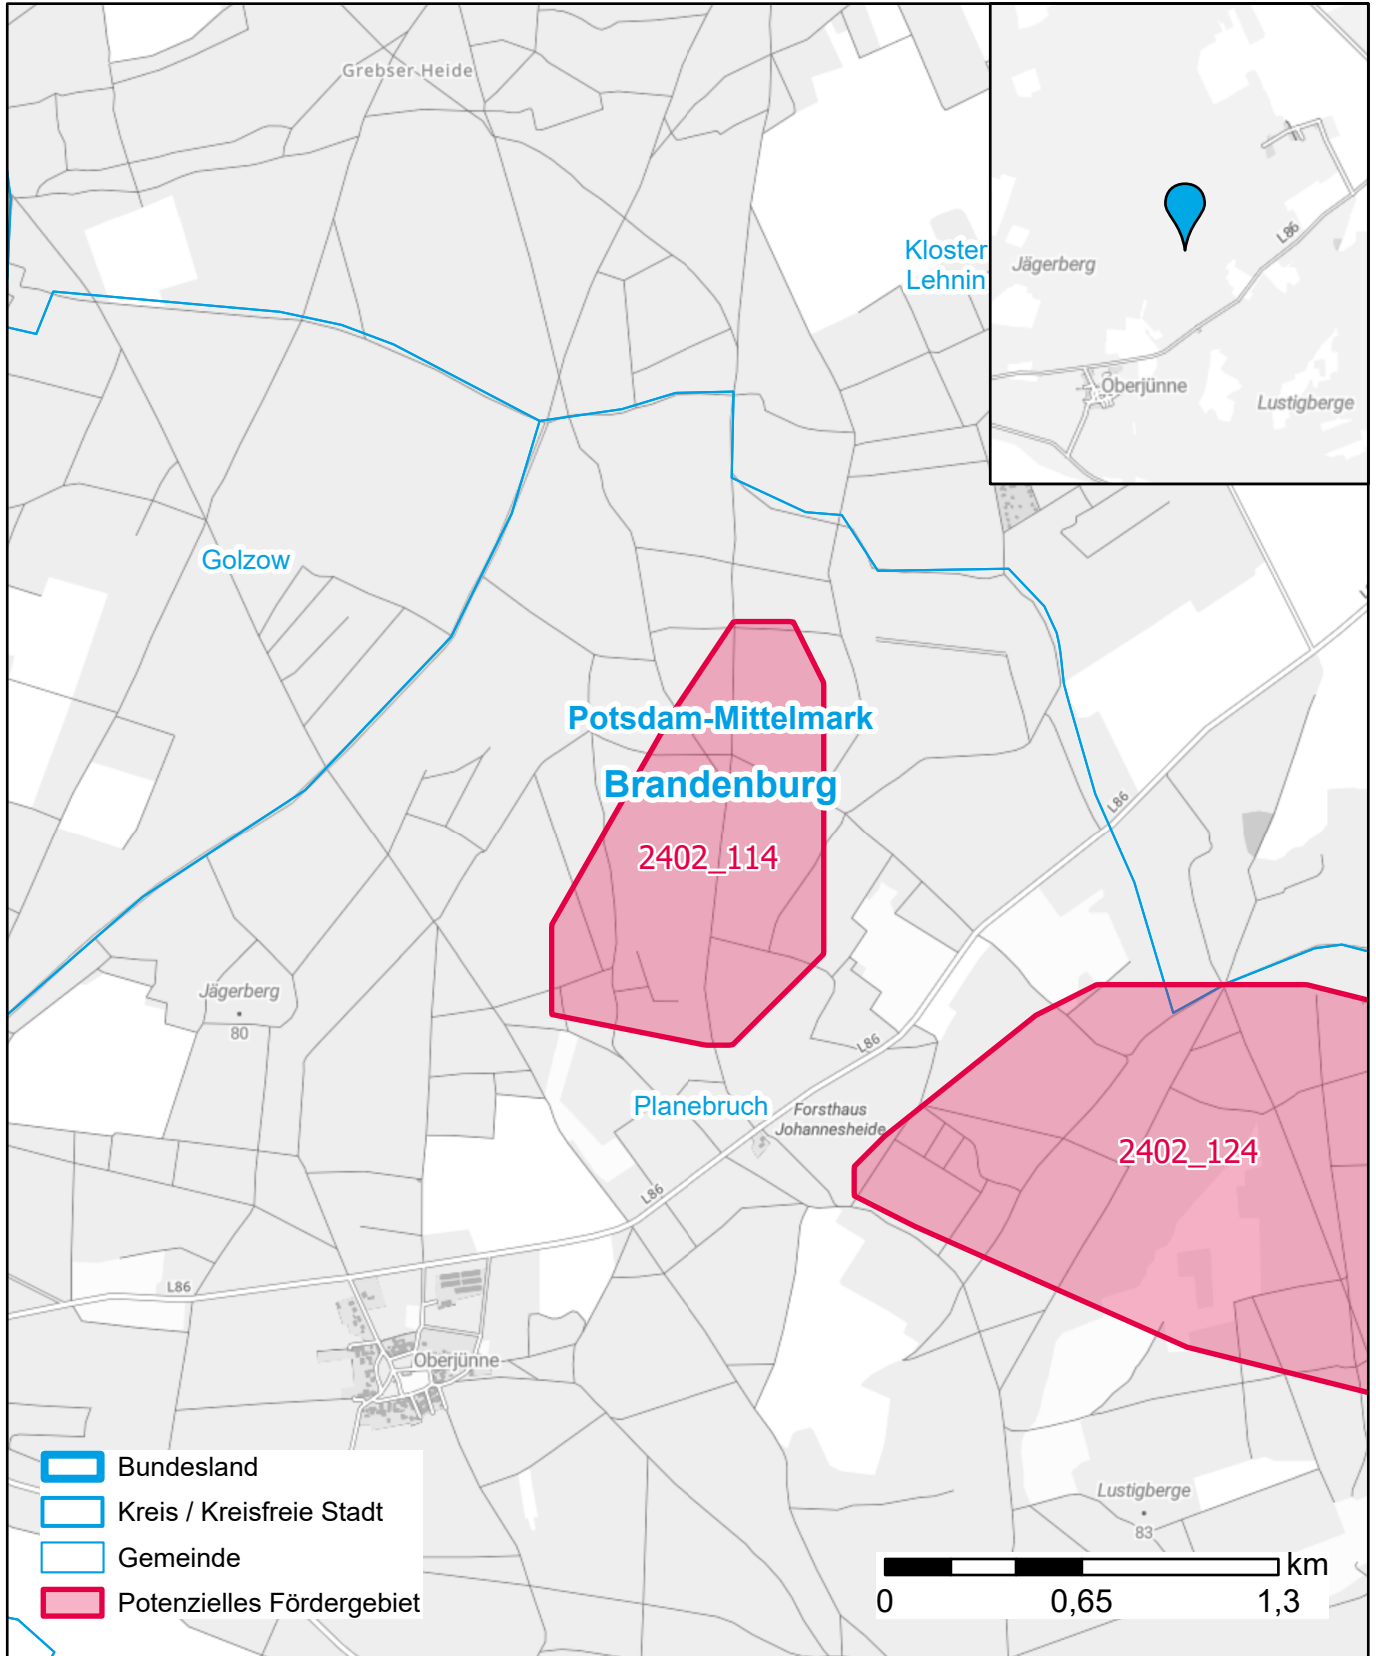

Markterkundungsverfahren zur Schließung weißer Flecken

Brandenburg, Landkreis Potsdam-Mittelmark
Gebiets-ID: 2402_114

Darstellung: Planstand Mai 2024
Datenbasis: MIG Januar 2024
Hintergrundkarte: © GeoBasis-DE / BKG (2022)