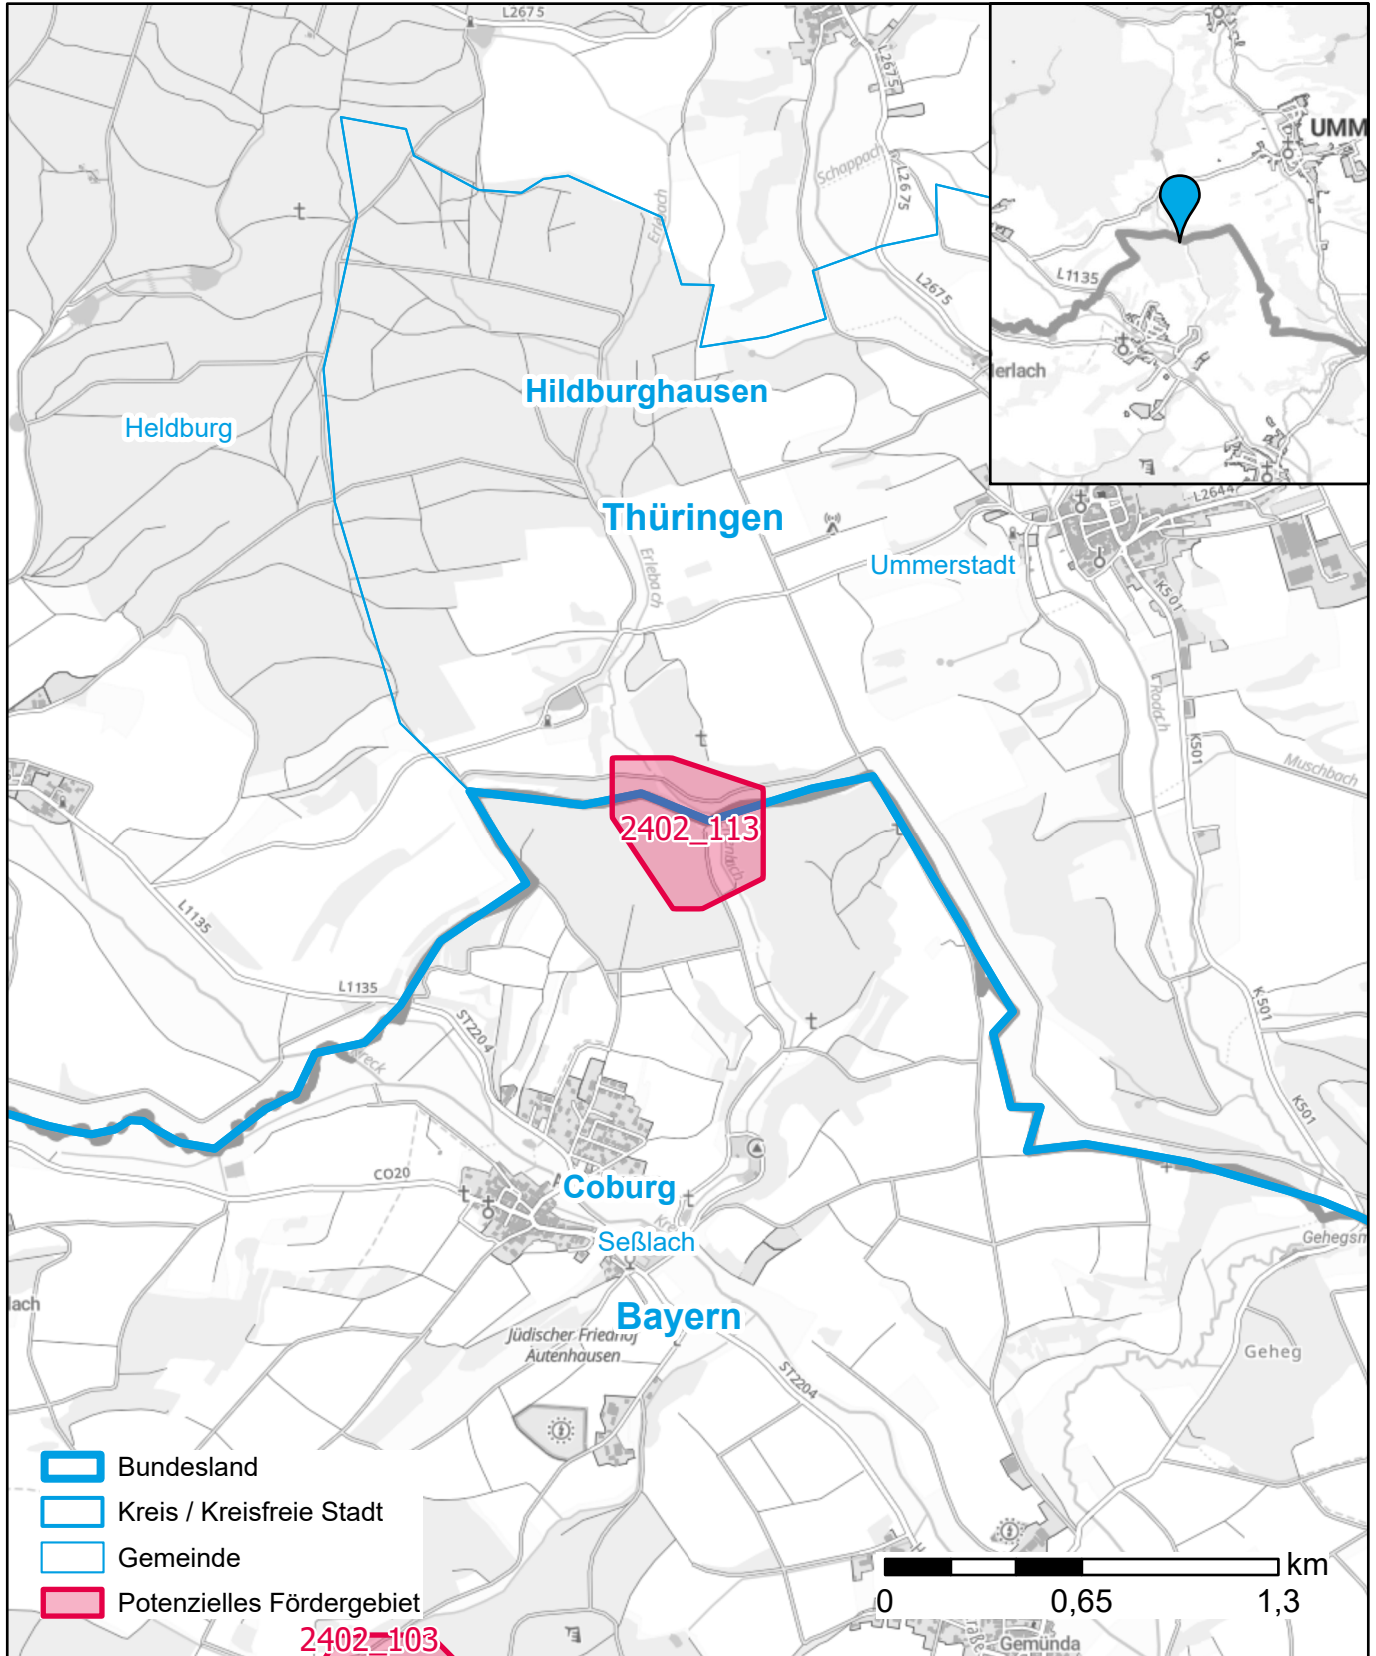

Markterkundungsverfahren zur Schließung weißer Flecken

Bayern, Thüringen, Landkreis Coburg, Landkreis Hildburghausen
Gebiets-ID: 2402_113

Darstellung: Planstand Mai 2024
Datenbasis: MIG Januar 2024
Hintergrundkarte: © GeoBasis-DE / BKG (2022)