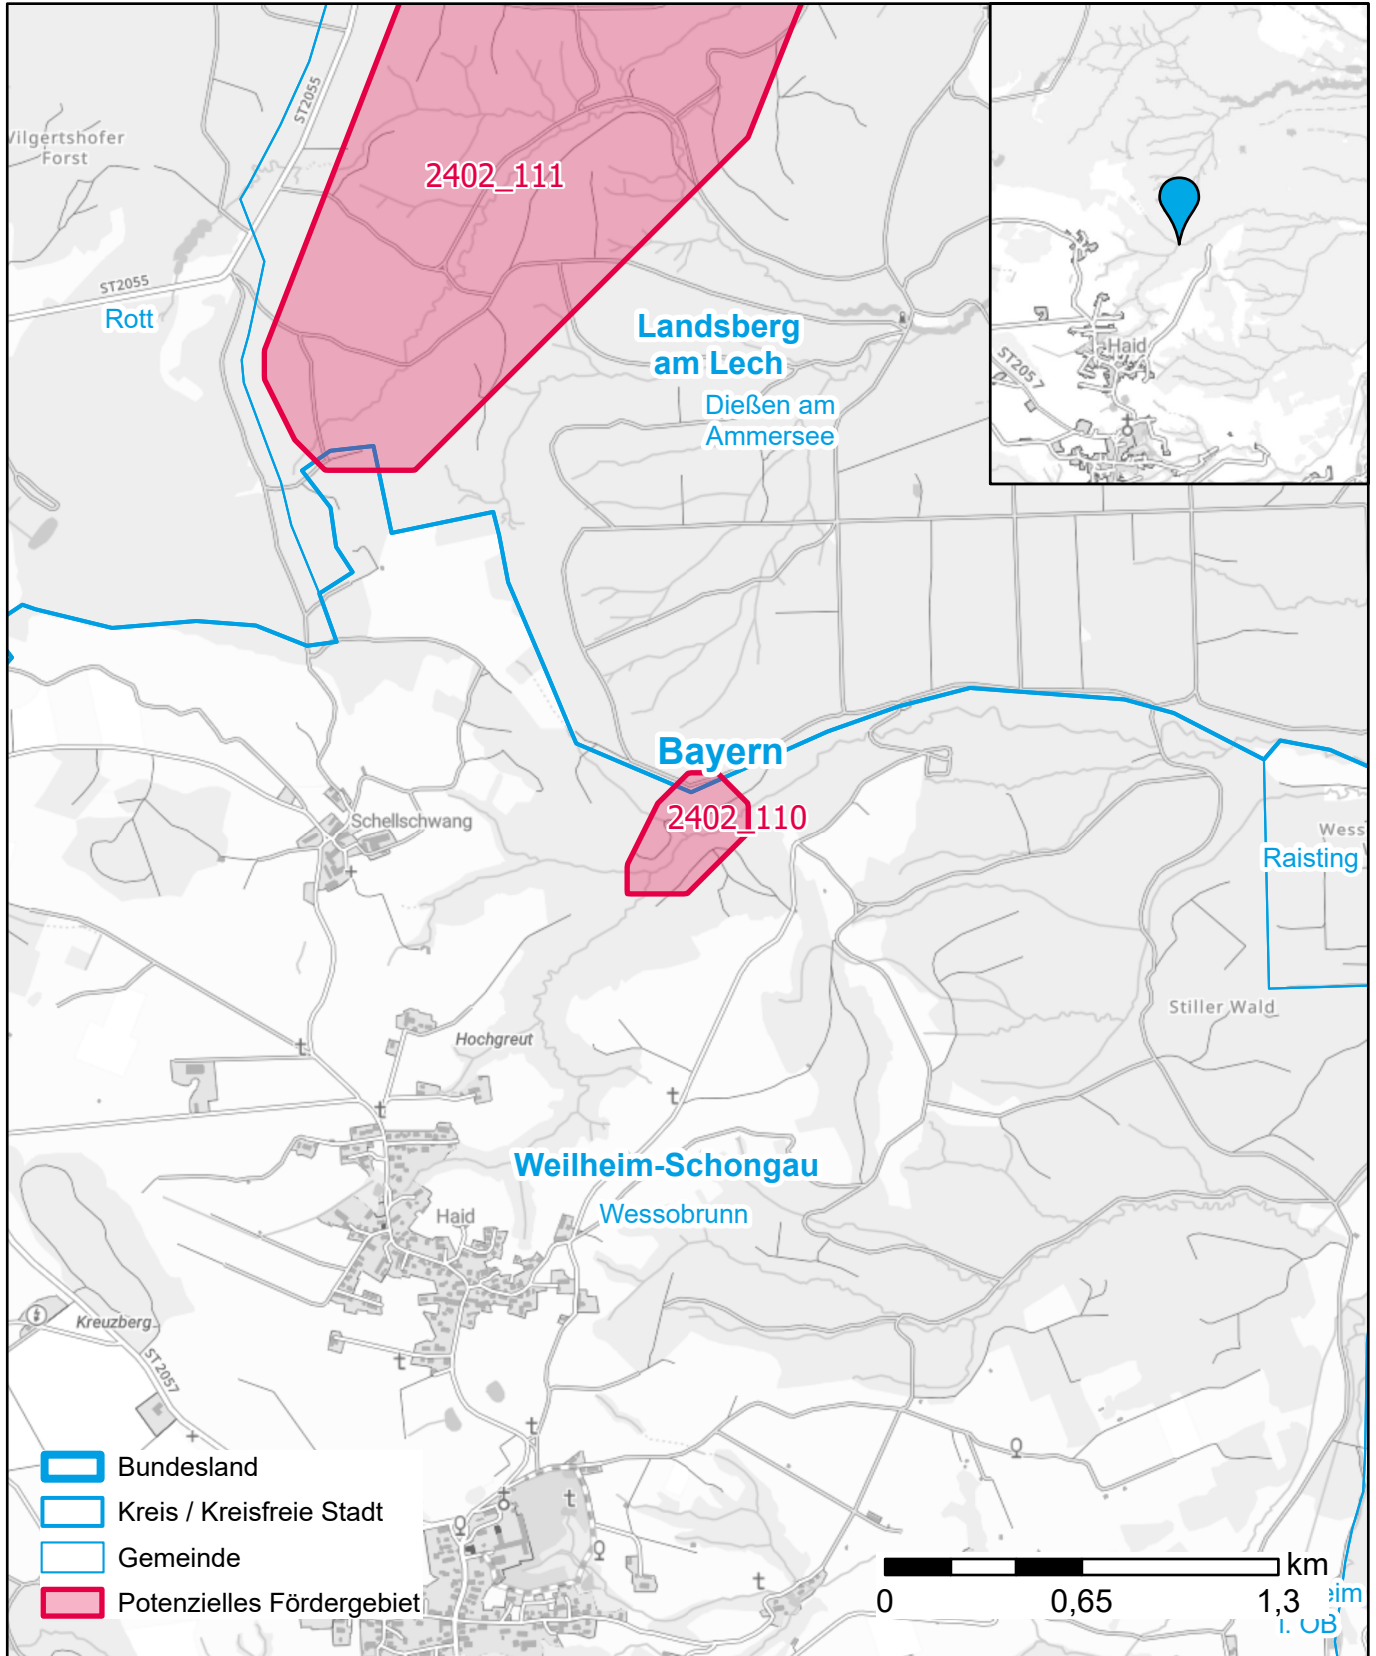

# Markterkundungsverfahren zur Schließung weißer Flecken

Bayern, Landkreis Landsberg am Lech, Landkreis Weilheim-Schongau  
Gebiets-ID: 2402\_110

Darstellung: Planstand Mai 2024  
Datenbasis: MIG Januar 2024  
Hintergrundkarte: © GeoBasis-DE / BKG (2022)