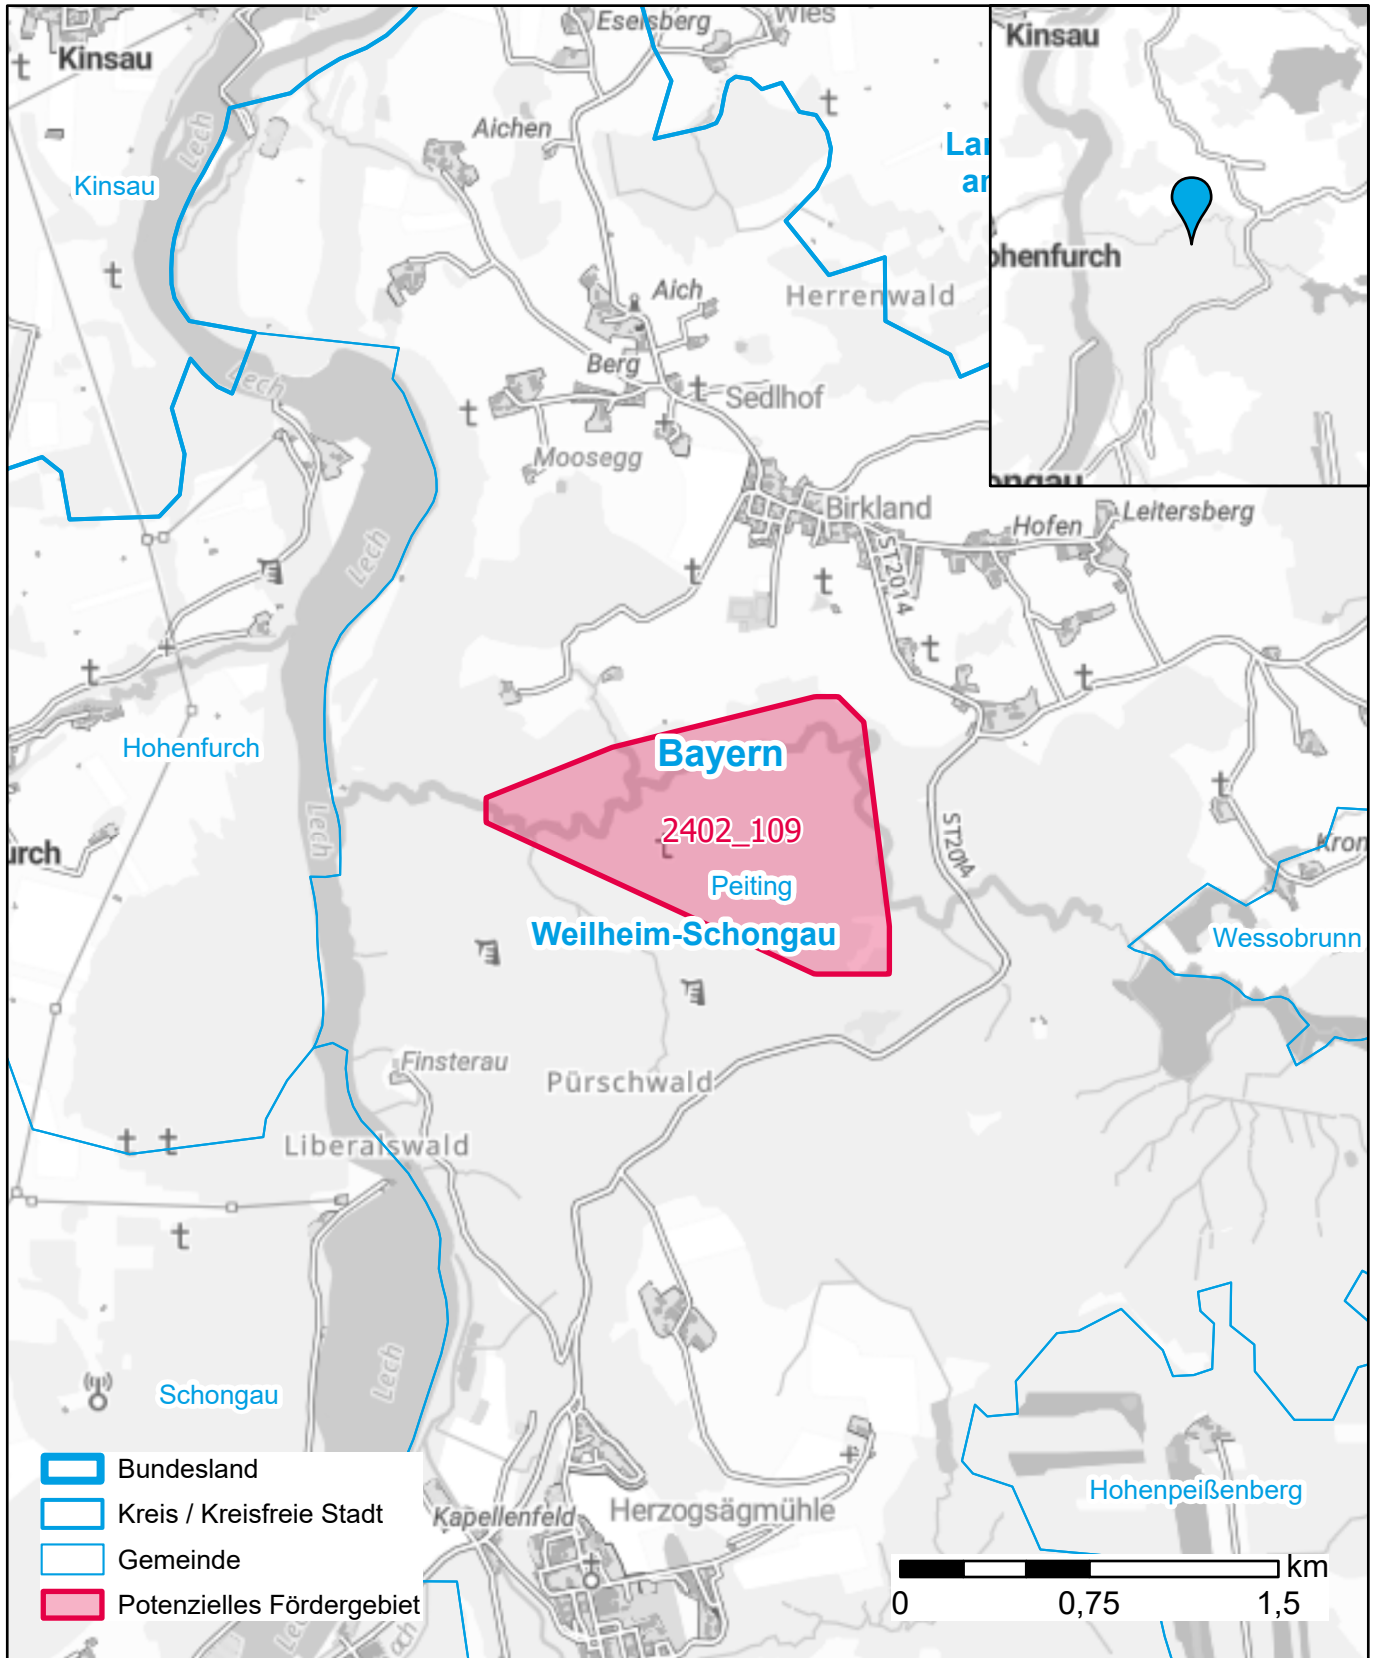

Markterkundungsverfahren zur Schließung weißer Flecken

Bayern, Landkreis Weilheim-Schongau

Gebiets-ID: 2402_109

Darstellung: Planstand Mai 2024

Datenbasis: MIG Januar 2024

Hintergrundkarte: © GeoBasis-DE / BKG (2022)