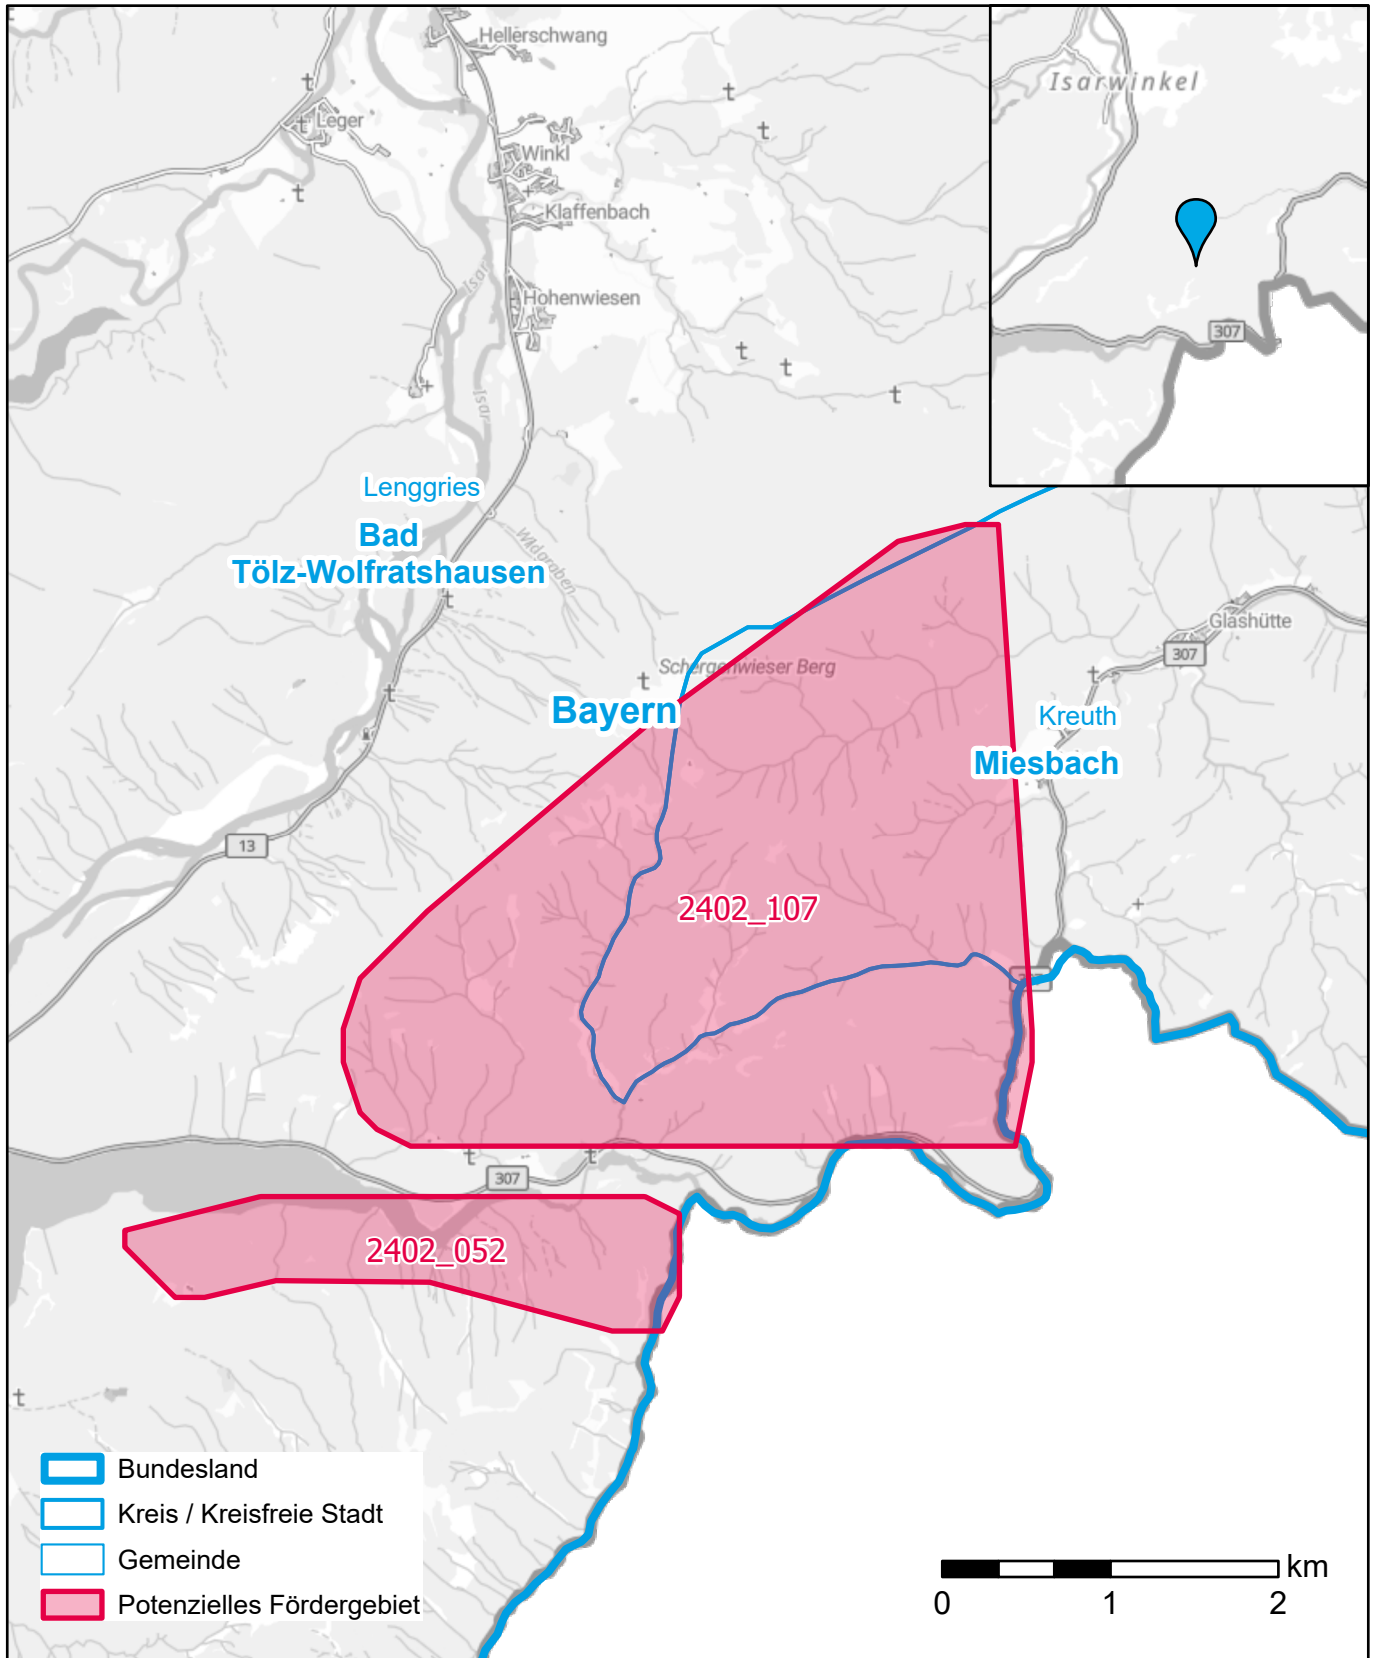

Markterkundungsverfahren zur Schließung weißer Flecken

Bayern, Landkreis Miesbach, Landkreis Bad Tölz-Wolfratshausen
Gebiets-ID: 2402_107

Darstellung: Planstand Mai 2024
Datenbasis: MIG Januar 2024
Hintergrundkarte: © GeoBasis-DE / BKG (2022)