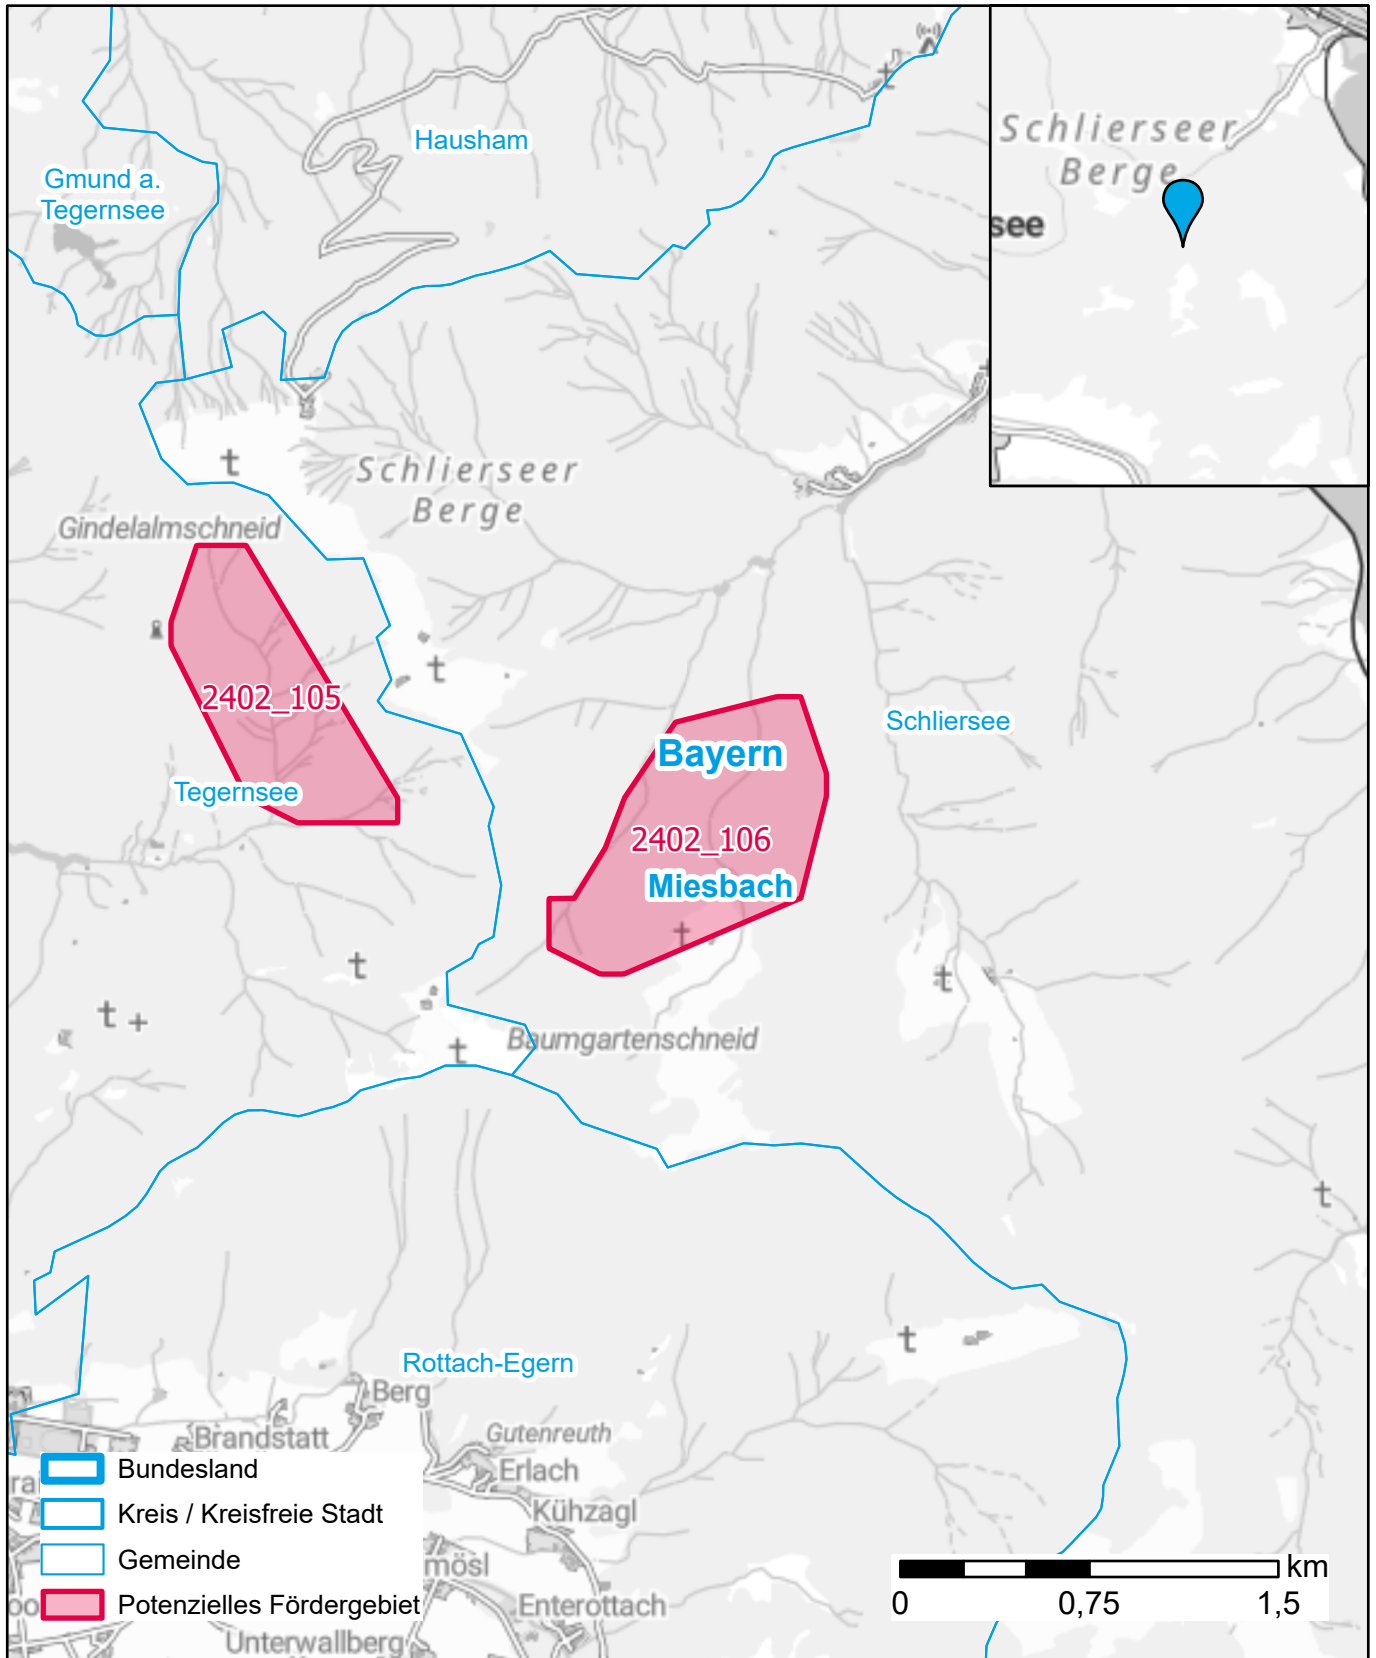

# Markterkundungsverfahren zur Schließung weißer Flecken

Bayern, Landkreis Miesbach

Gebiets-ID: 2402\_106

Darstellung: Planstand Mai 2024

Datenbasis: MIG Januar 2024

Hintergrundkarte: © GeoBasis-DE / BKG (2022)