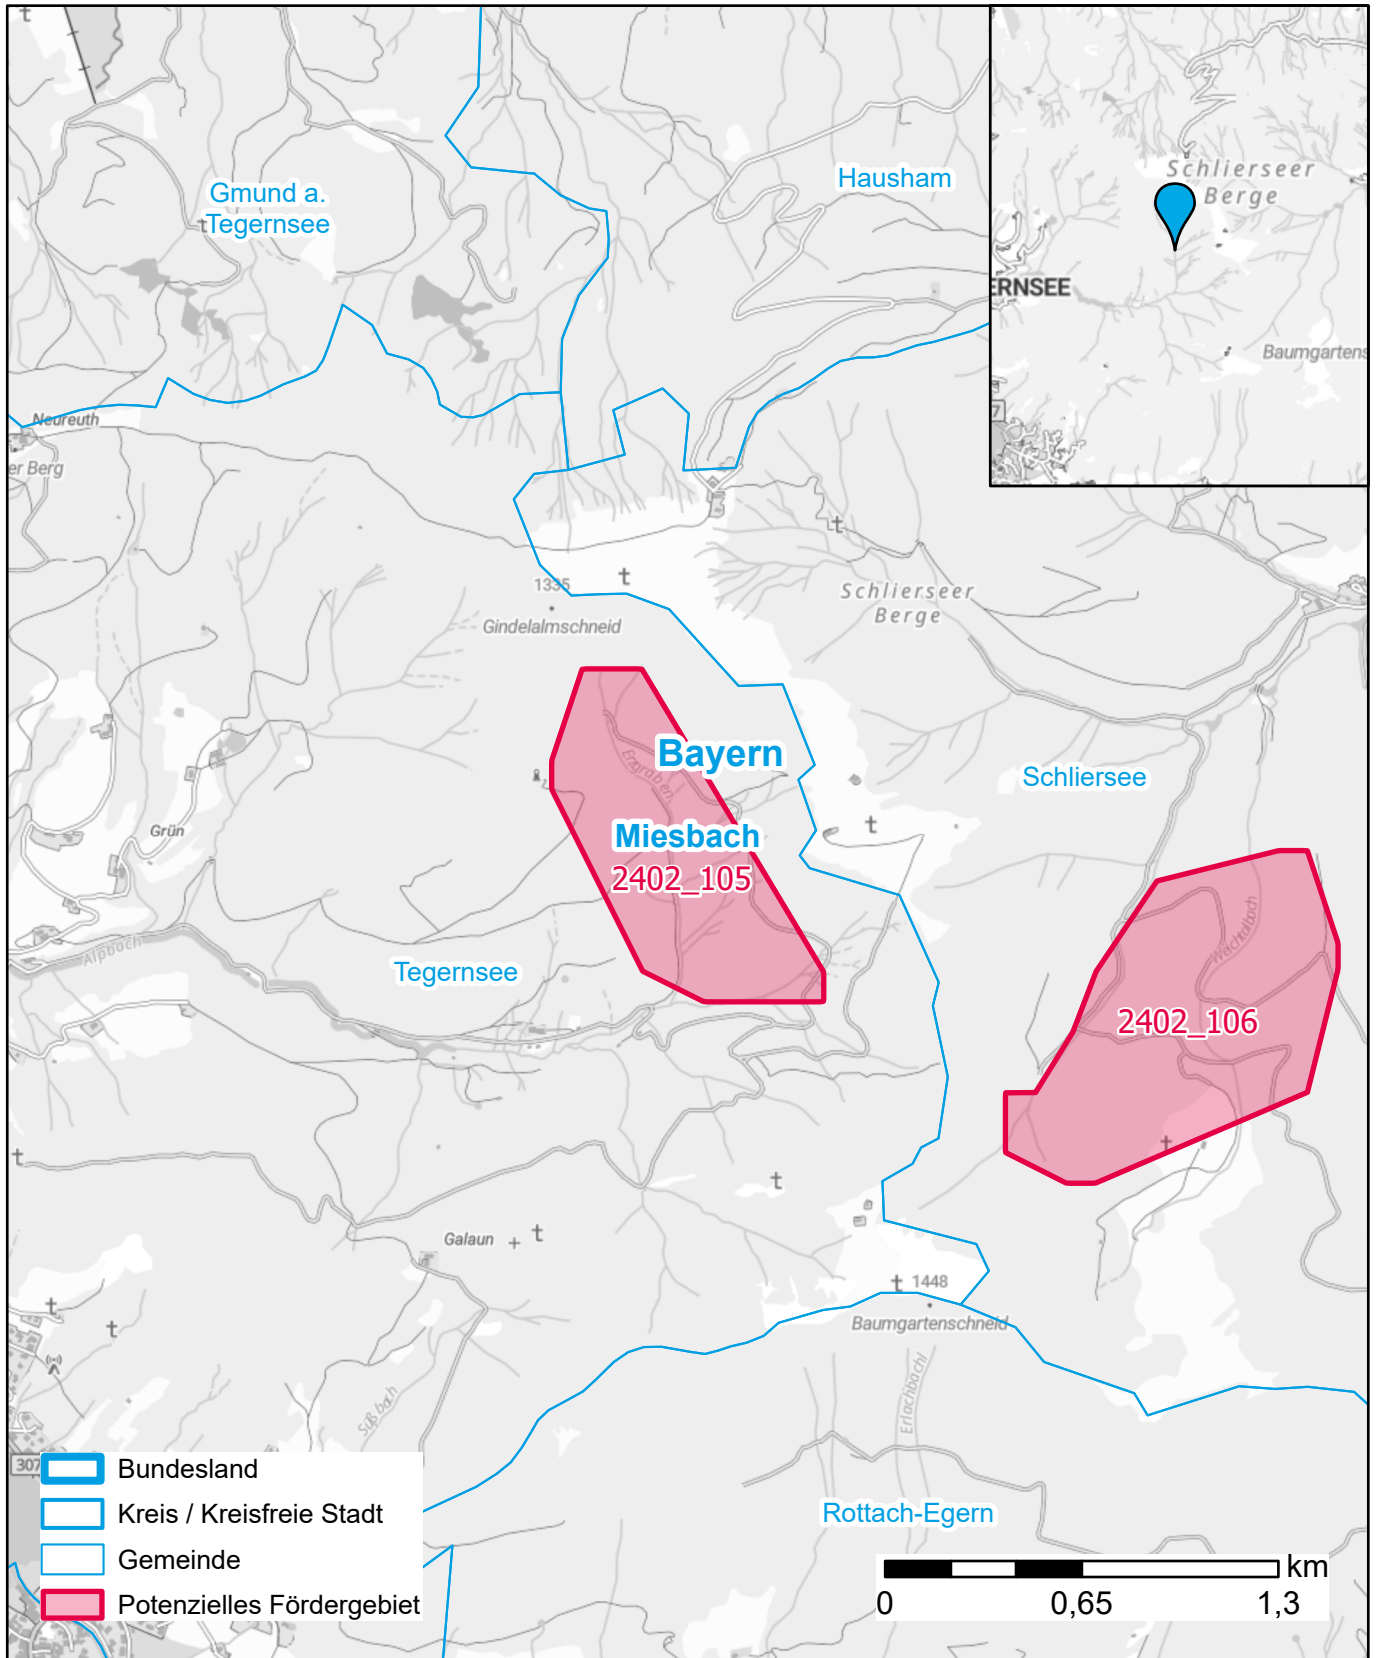

Markterkundungsverfahren zur Schließung weißer Flecken

Bayern, Landkreis Miesbach

Gebiets-ID: 2402_105

Darstellung: Planstand Mai 2024

Datenbasis: MIG Januar 2024

Hintergrundkarte: © GeoBasis-DE / BKG (2022)