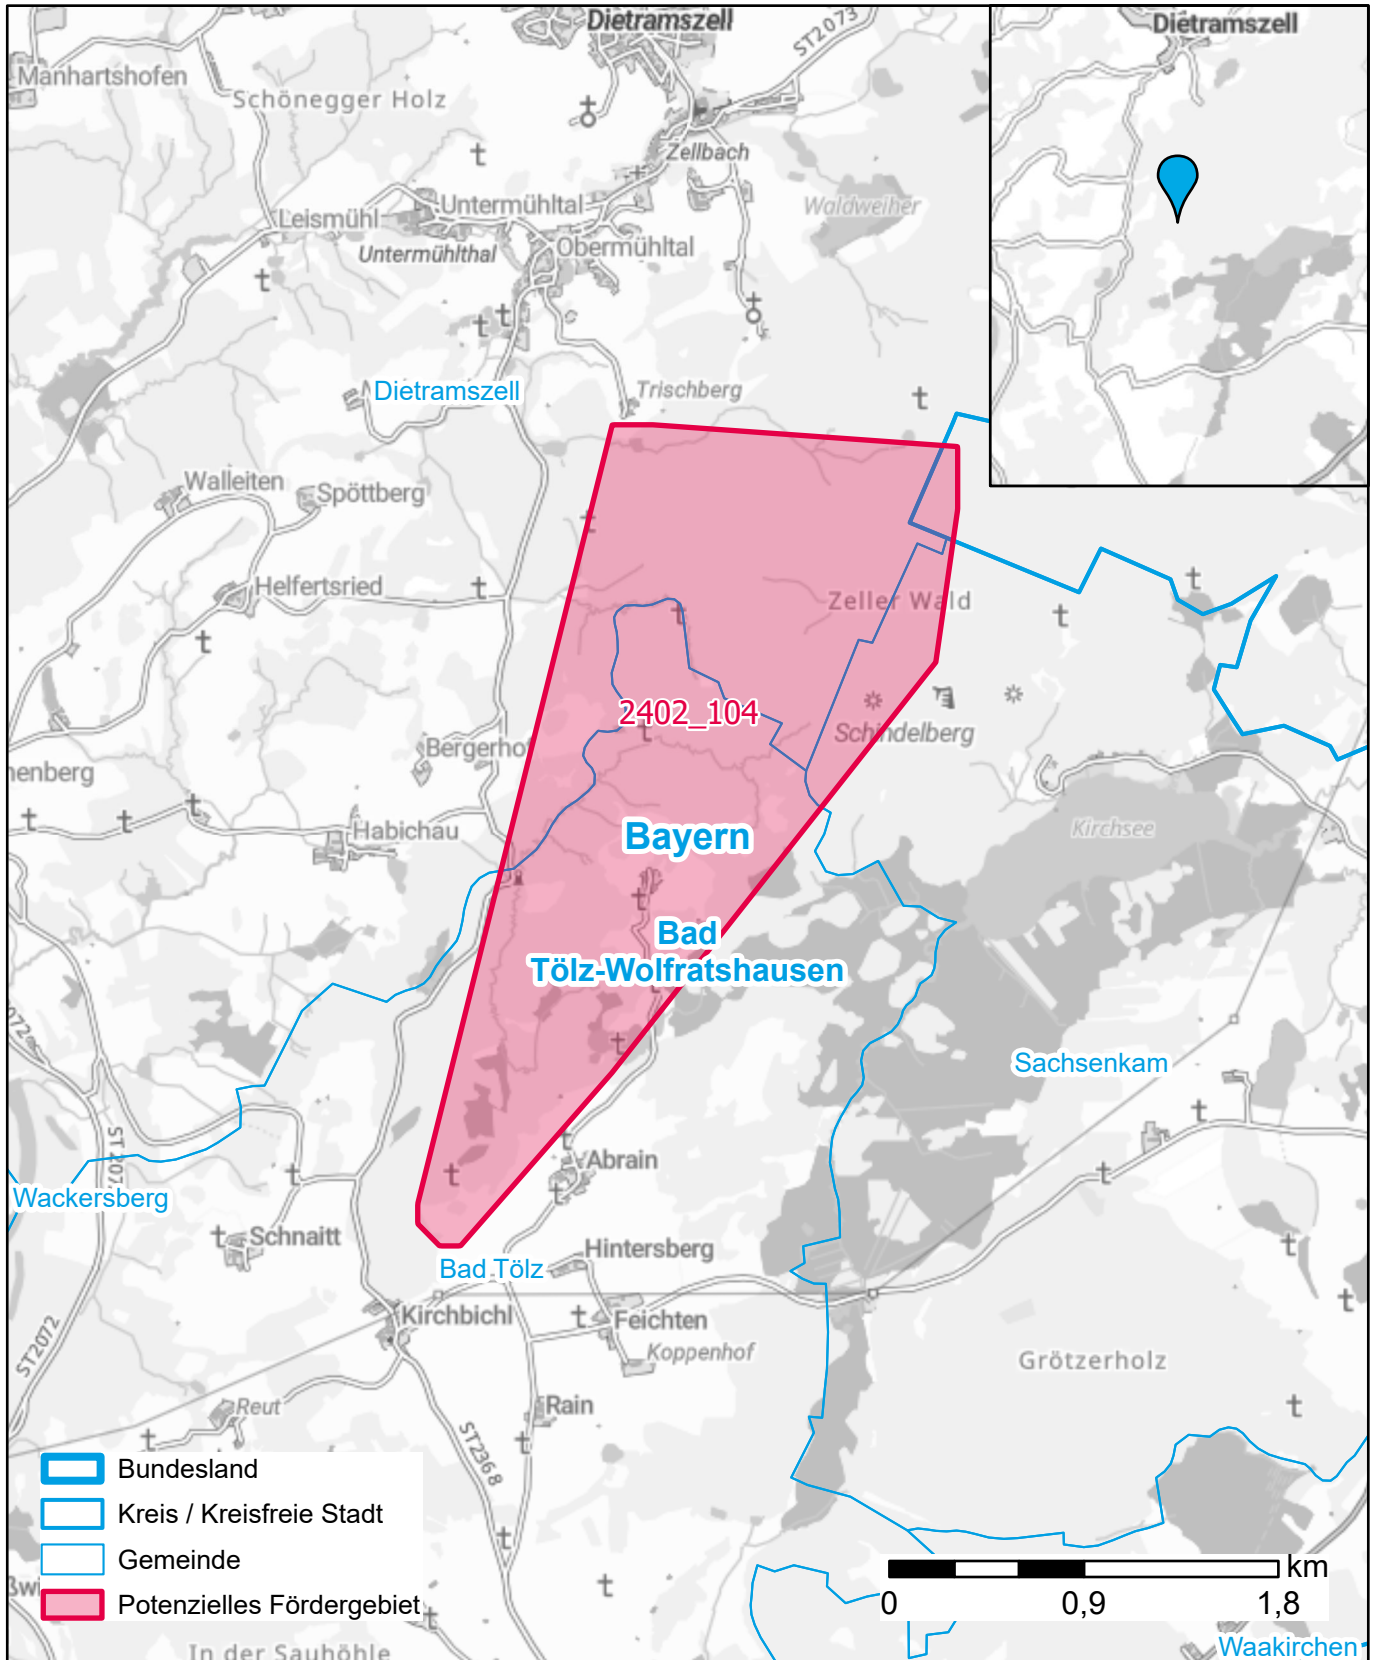

Markterkundungsverfahren zur Schließung weißer Flecken

Bayern, Landkreis Miesbach, Landkreis Bad Tölz-Wolfratshausen
Gebiets-ID: 2402_104

Darstellung: Planstand Mai 2024
Datenbasis: MIG Januar 2024
Hintergrundkarte: © GeoBasis-DE / BKG (2022)