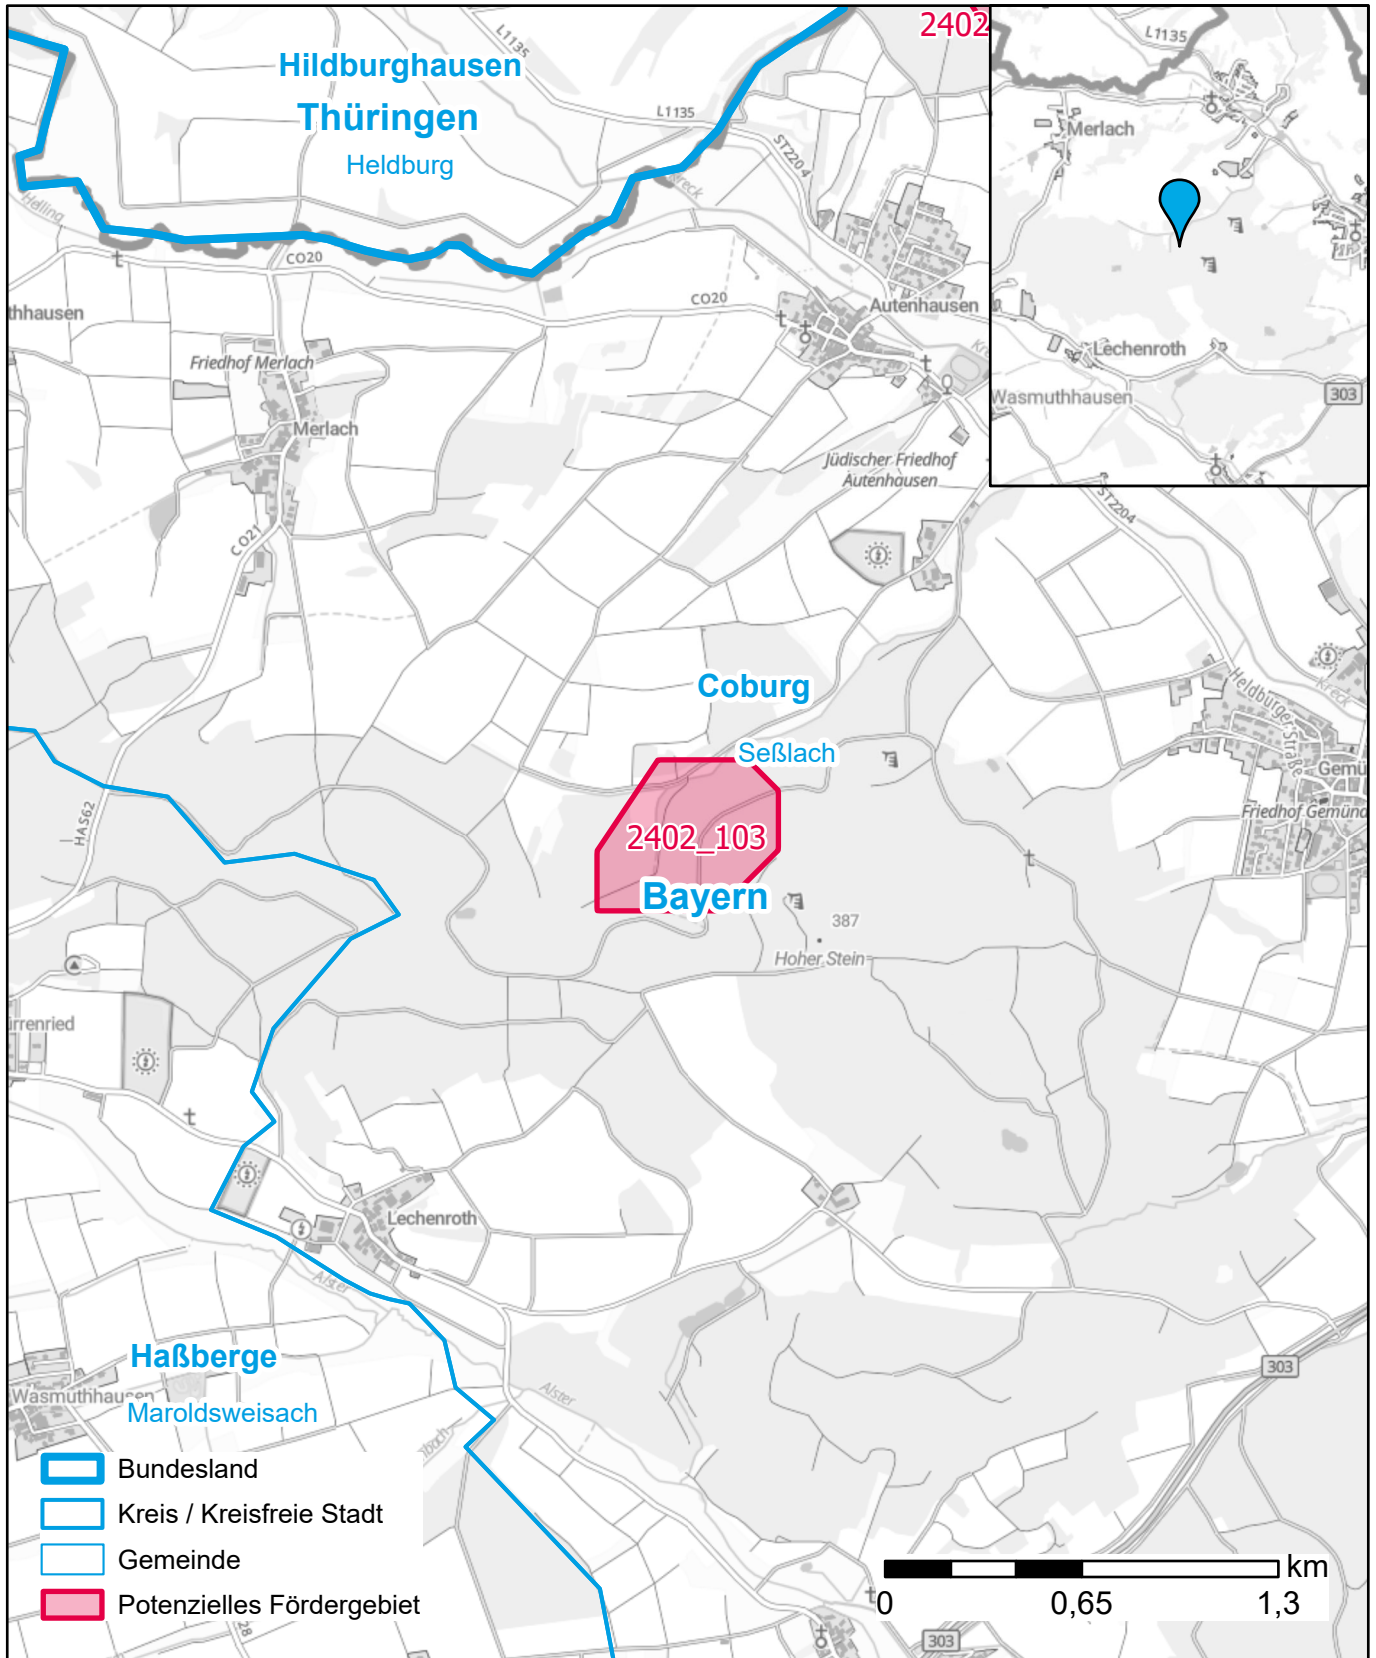

Markterkundungsverfahren zur Schließung weißer Flecken

Bayern, Landkreis Coburg

Gebiets-ID: 2402_103

Darstellung: Planstand Mai 2024

Datenbasis: MIG Januar 2024

Hintergrundkarte: © GeoBasis-DE / BKG (2022)