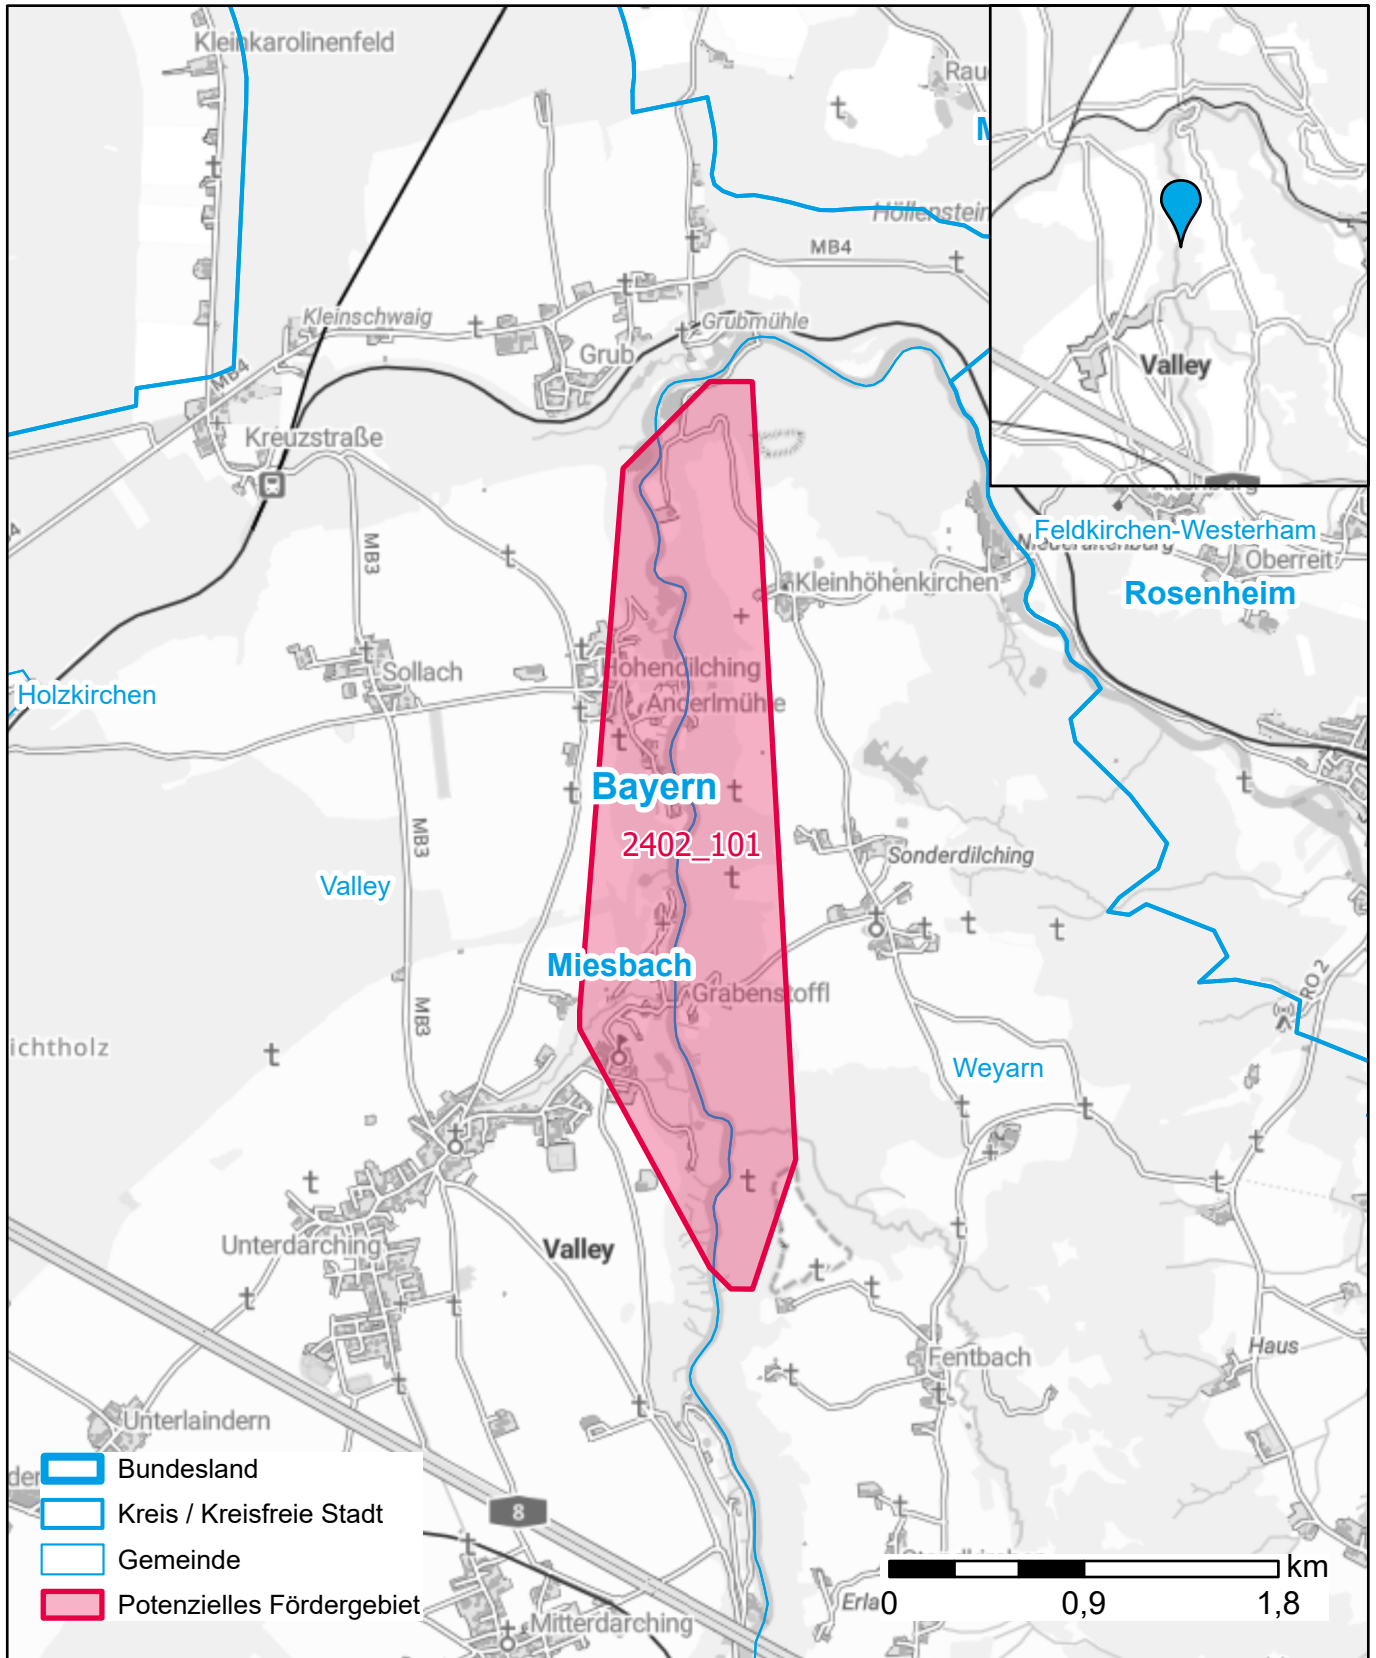

Markterkundungsverfahren zur Schließung weißer Flecken

Bayern, Landkreis Miesbach

Gebiets-ID: 2402_101

Darstellung: Planstand Mai 2024

Datenbasis: MIG Januar 2024

Hintergrundkarte: © GeoBasis-DE / BKG (2022)