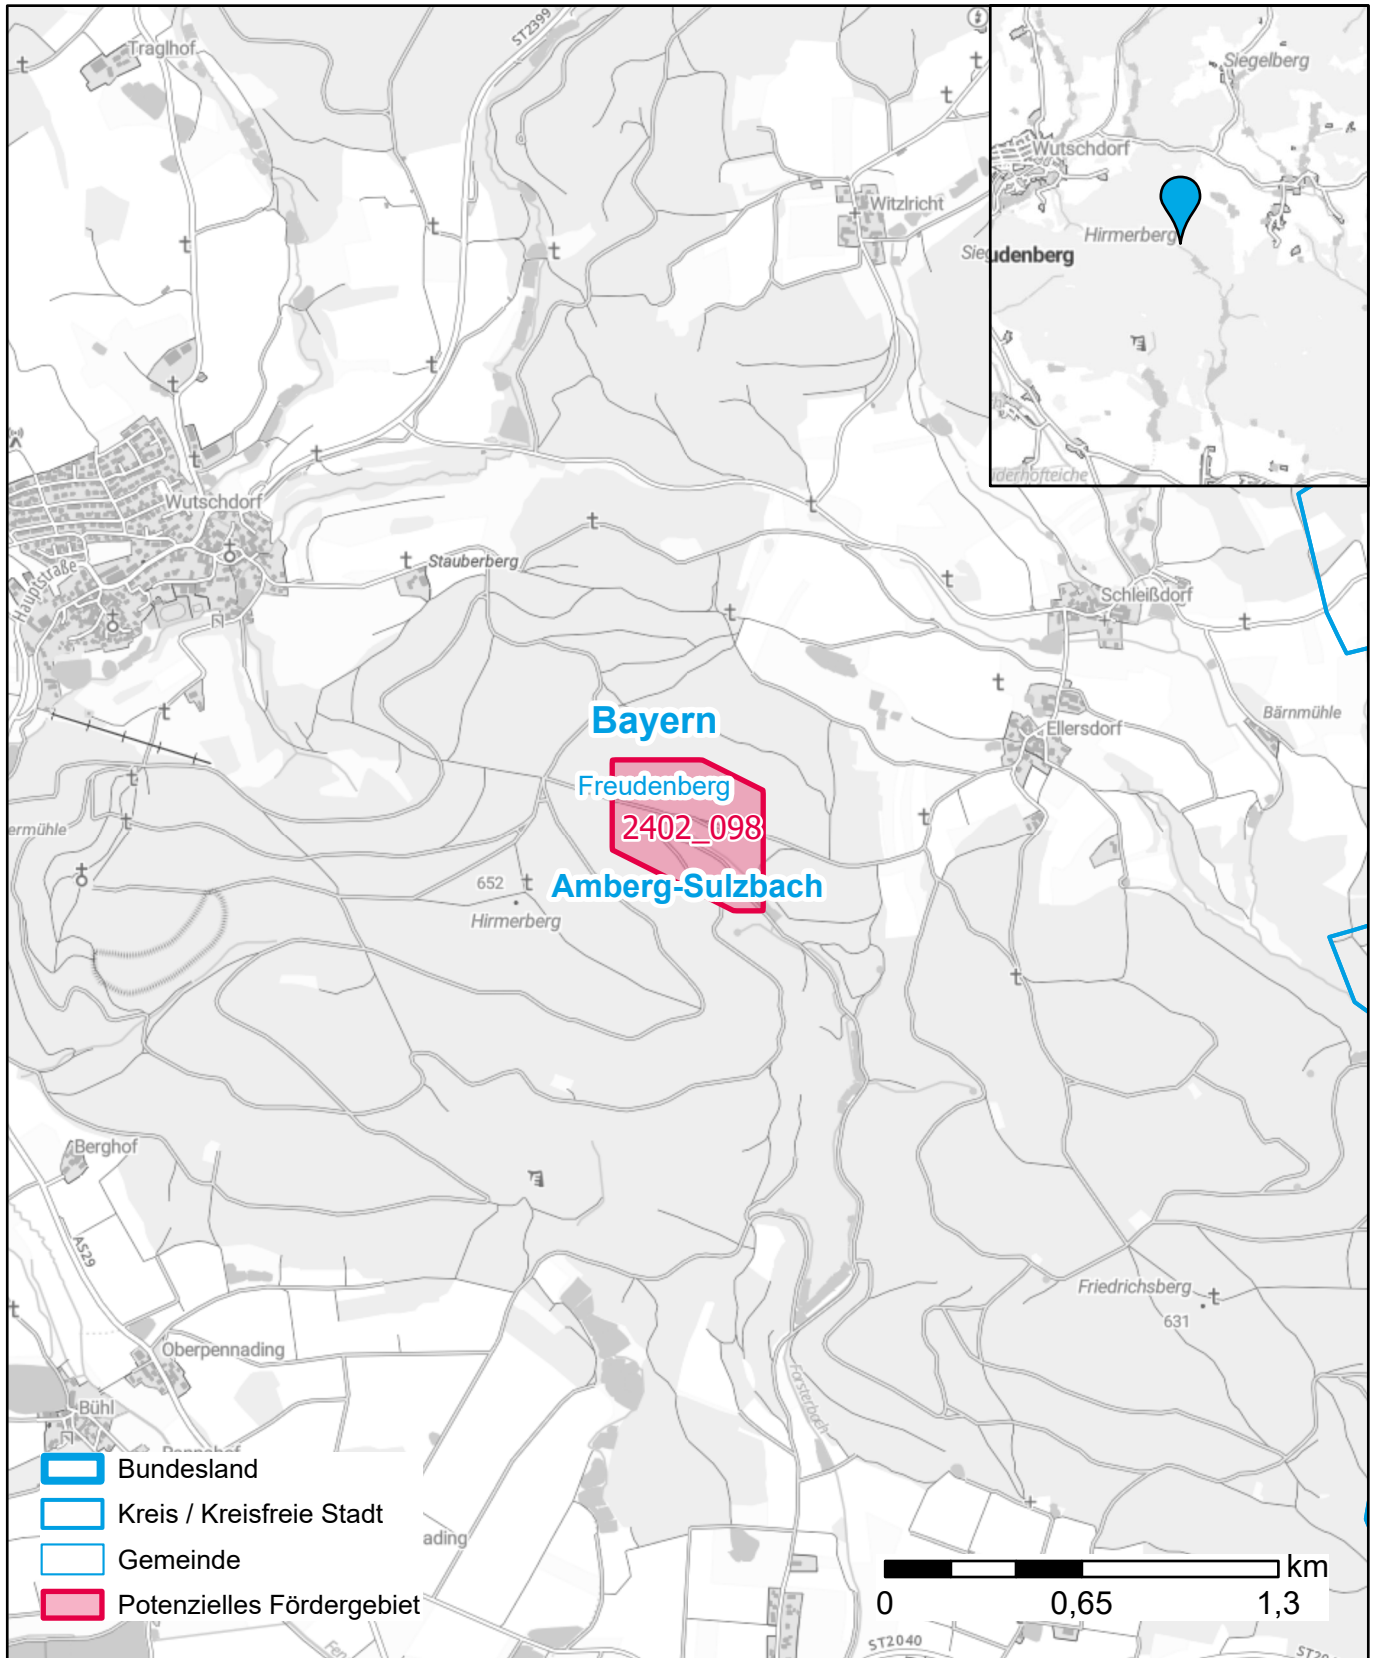

# Markterkundungsverfahren zur Schließung weißer Flecken

Bayern, Landkreis Amberg-Regen

Gebiets-ID: 2402\_098

Darstellung: Planstand Mai 2024

Datenbasis: MIG Januar 2024

Hintergrundkarte: © GeoBasis-DE / BKG (2022)