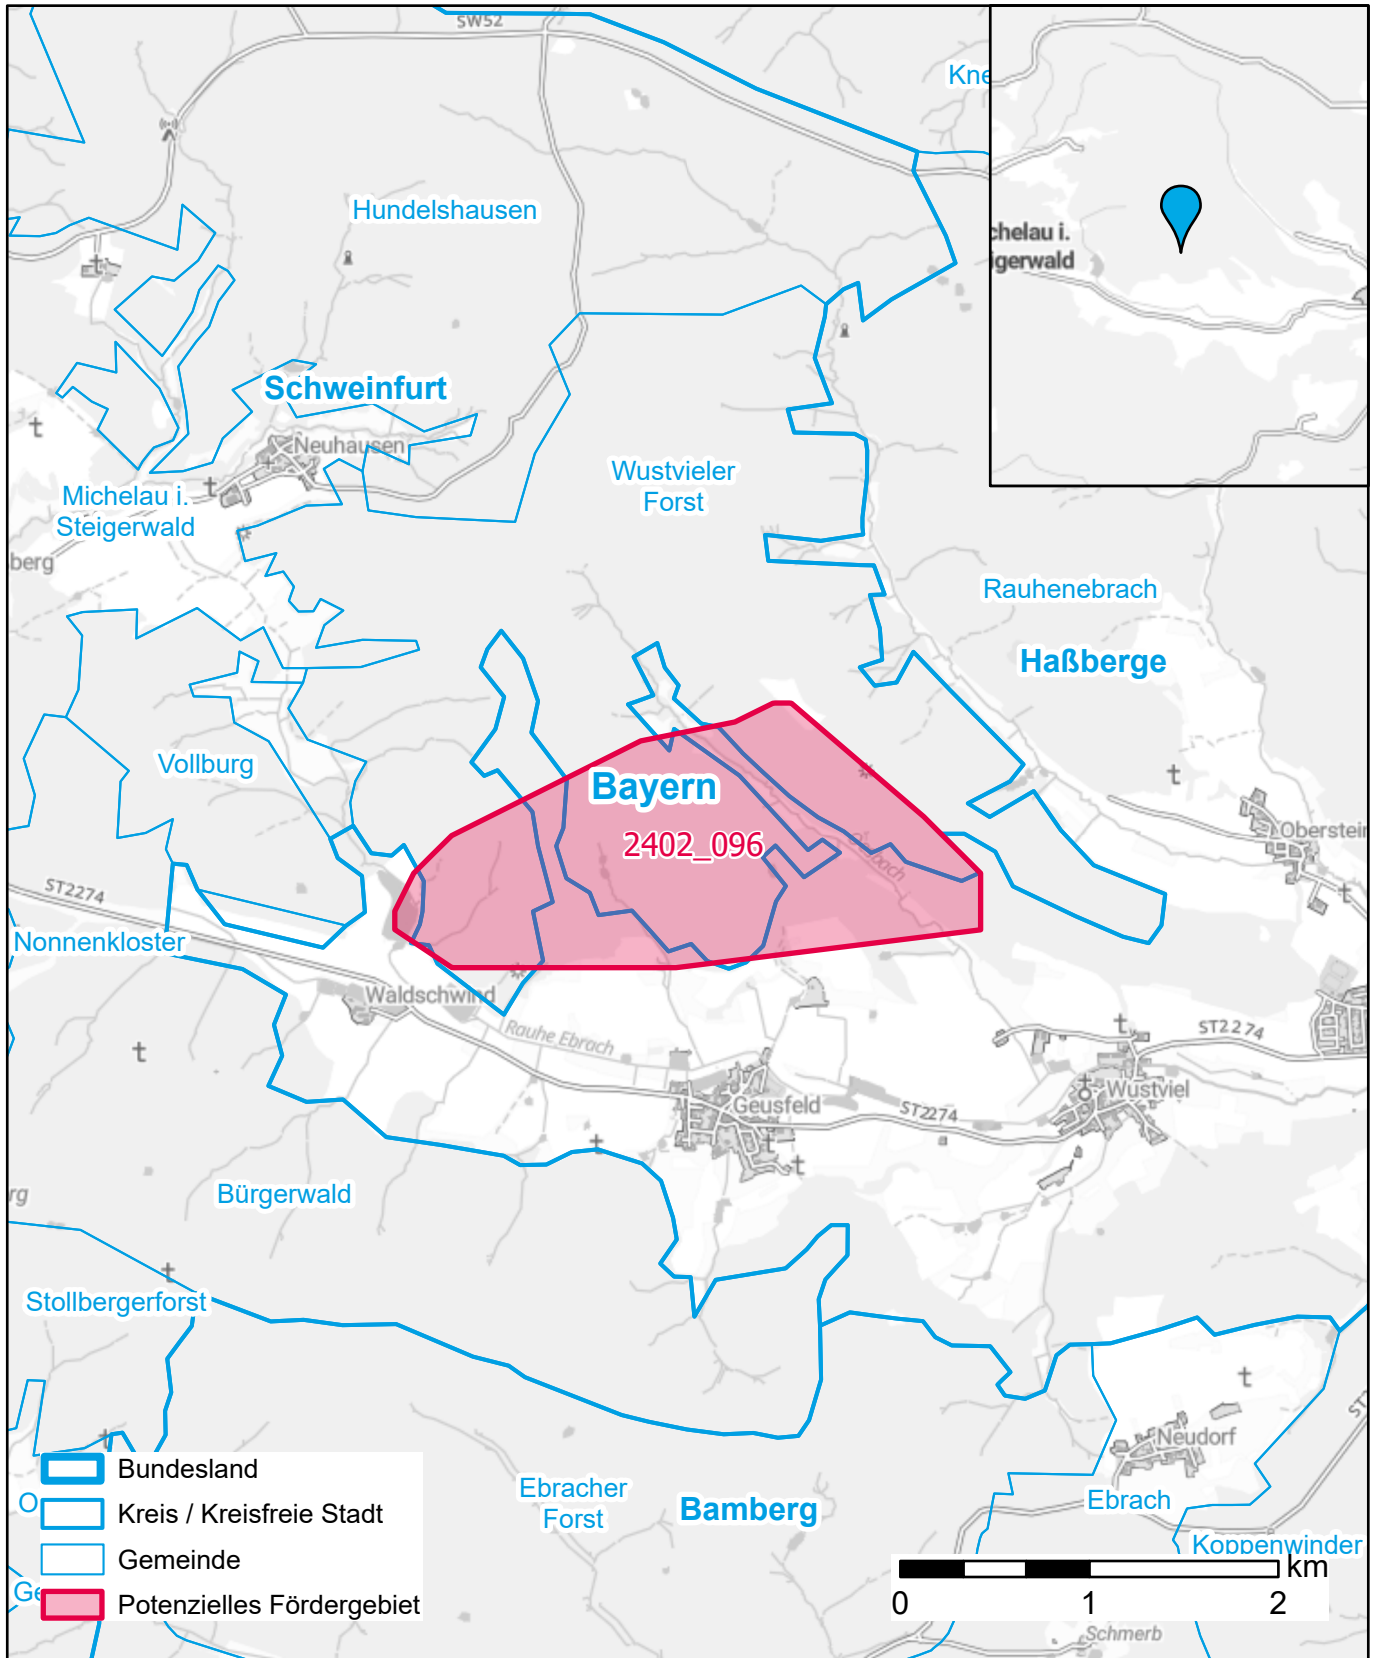

Markterkundungsverfahren zur Schließung weißer Flecken

Bayern, Landkreis Haßberge, Landkreis Schweinfurt
Gebiets-ID: 2402_096

Darstellung: Planstand Mai 2024
Datenbasis: MIG Januar 2024
Hintergrundkarte: © GeoBasis-DE / BKG (2022)