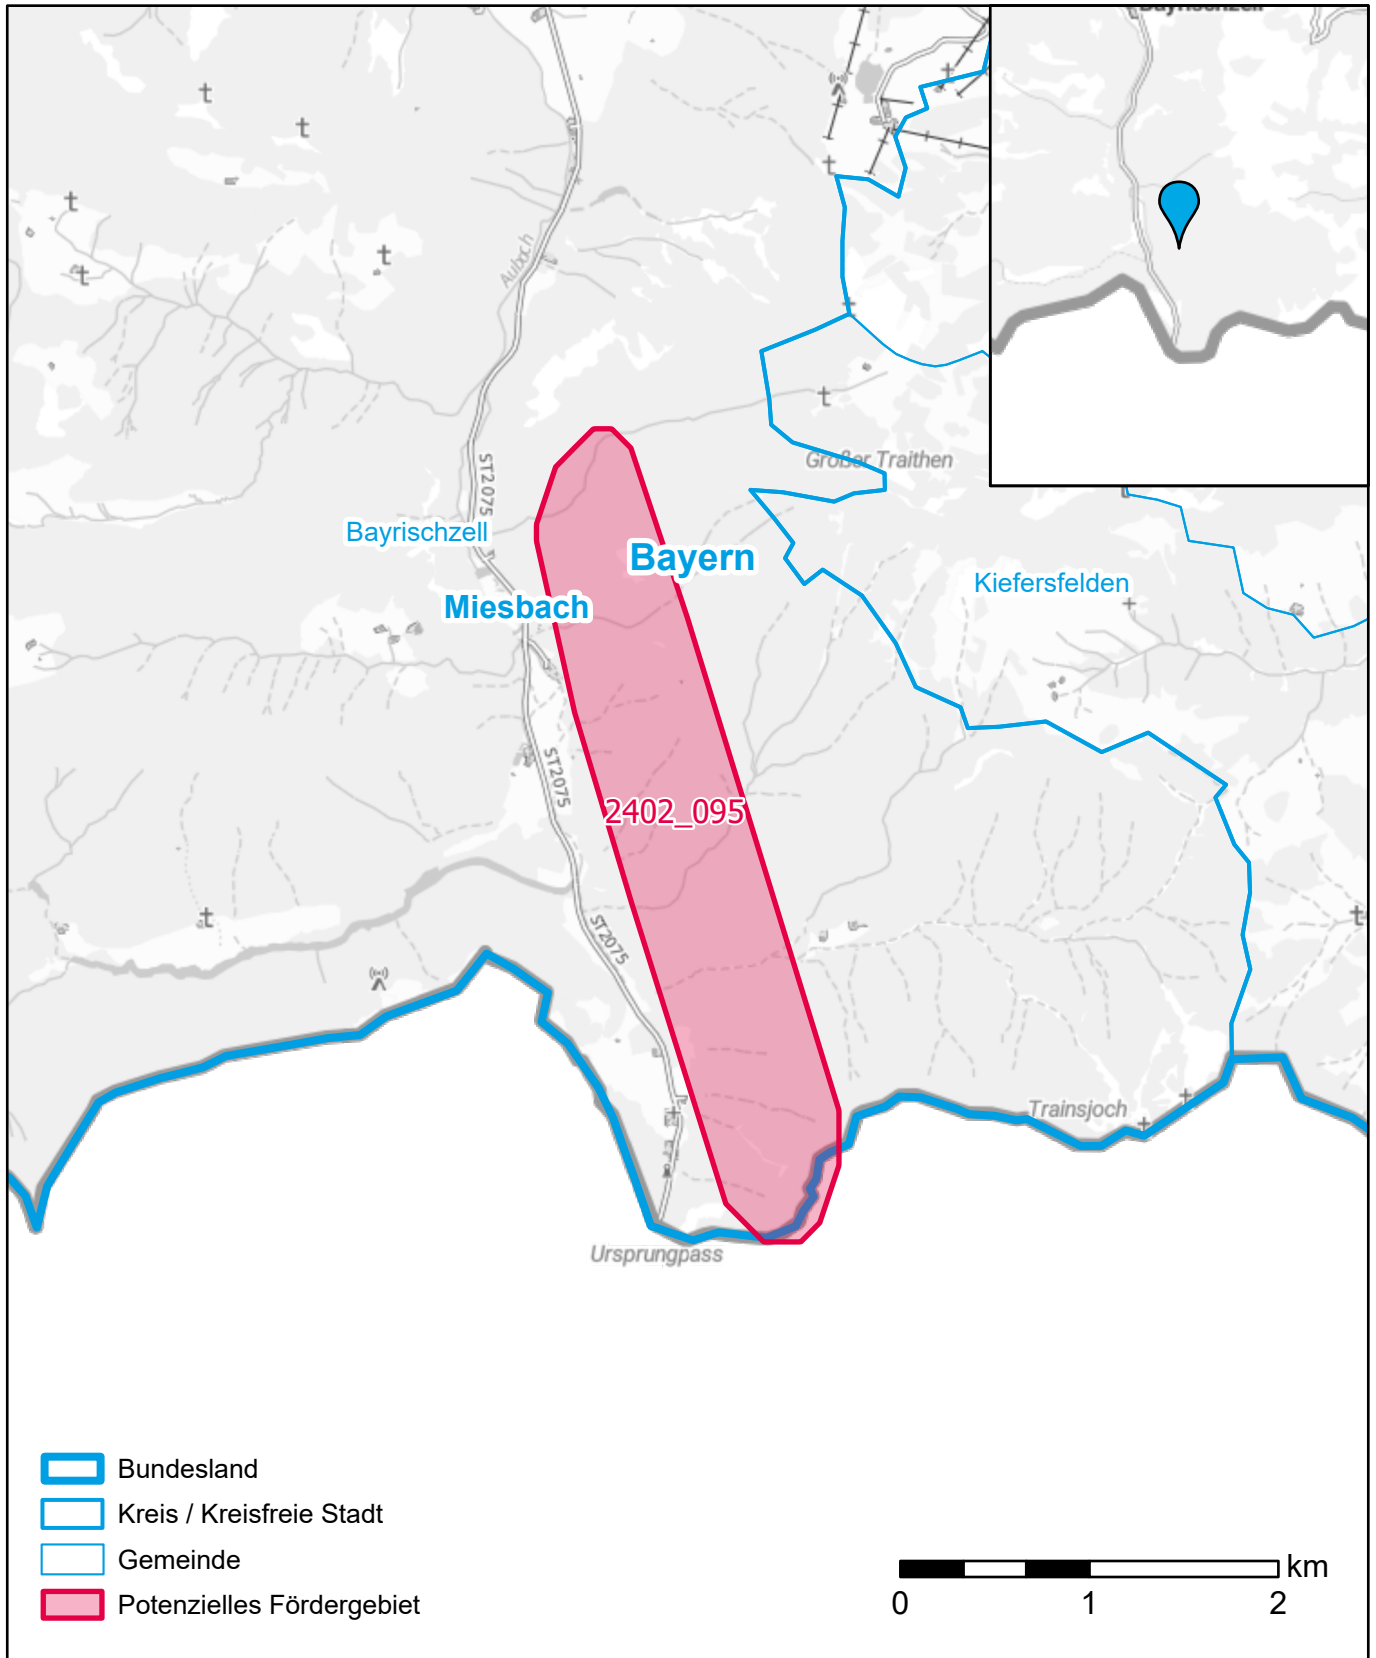

Markterkundungsverfahren zur Schließung weißer Flecken

Bayern, Landkreis Miesbach
Gebiets-ID: 2402_095

Darstellung: Planstand Mai 2024
Datenbasis: MIG Januar 2024
Hintergrundkarte: © GeoBasis-DE / BKG (2022)