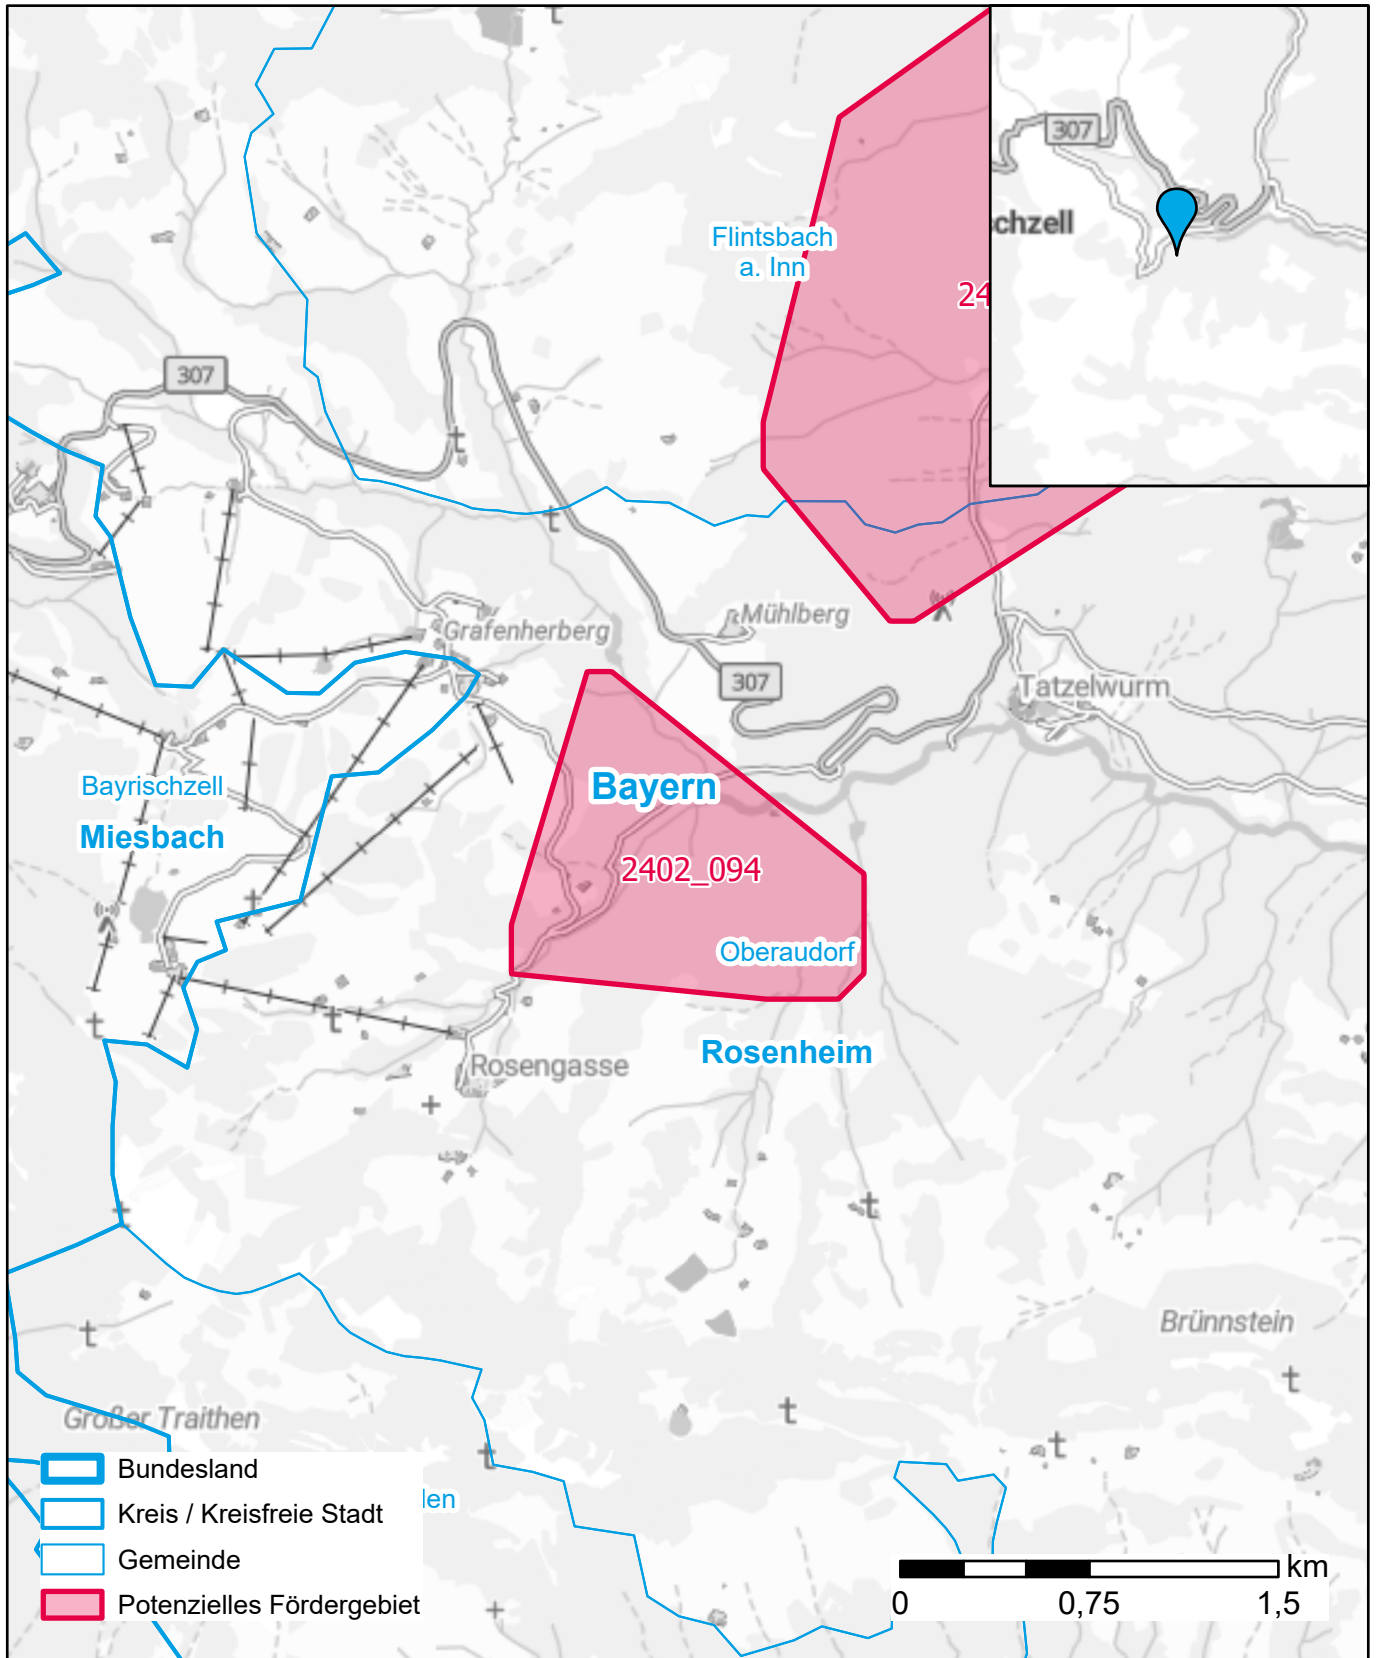

# Markterkundungsverfahren zur Schließung weißer Flecken

Bayern, Landkreis Rosenheim

Gebiets-ID: 2402\_094

Darstellung: Planstand Mai 2024

Datenbasis: MIG Januar 2024

Hintergrundkarte: © GeoBasis-DE / BKG (2022)