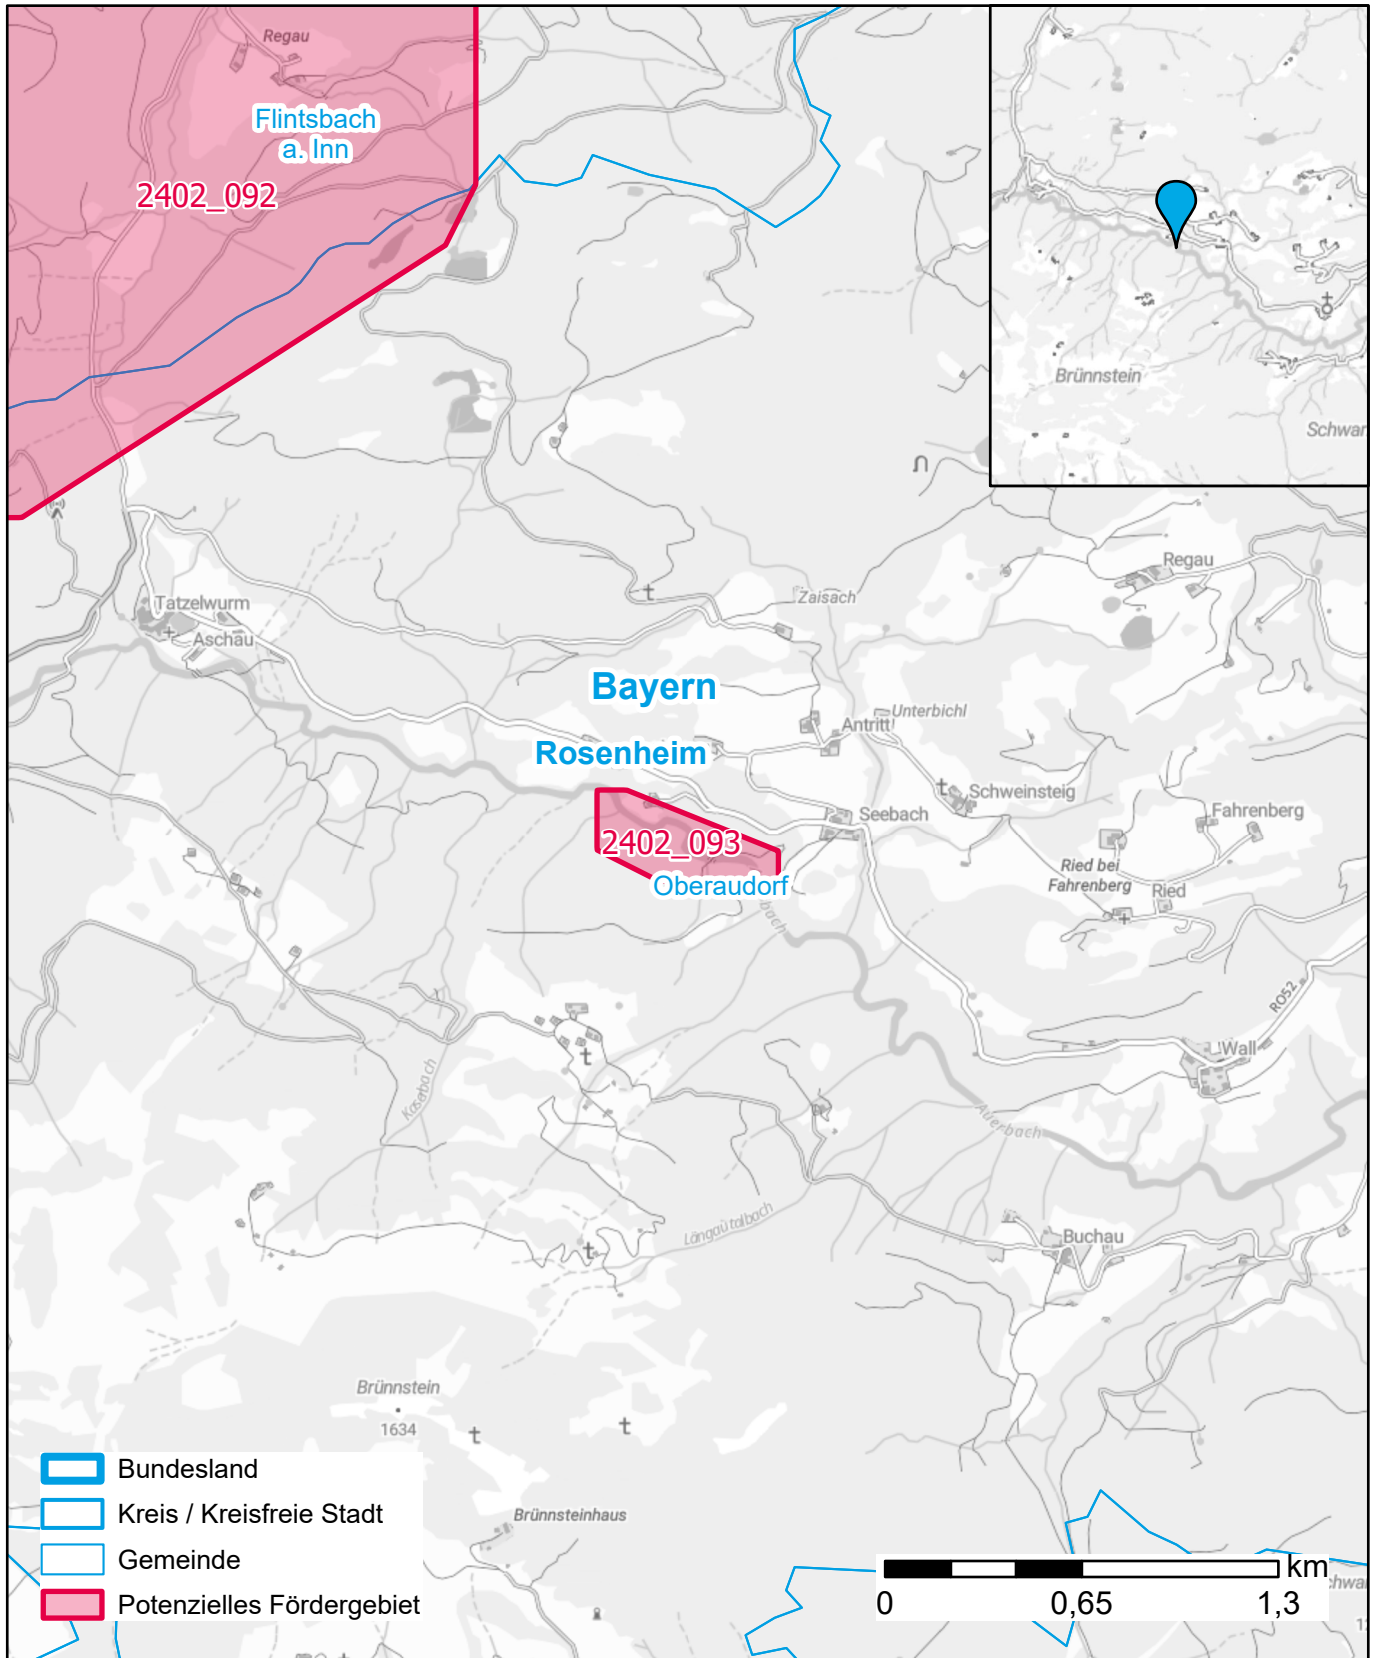

# Markterkundungsverfahren zur Schließung weißer Flecken

Bayern, Landkreis Rosenheim

Gebiets-ID: 2402\_093

Darstellung: Planstand Mai 2024

Datenbasis: MIG Januar 2024

Hintergrundkarte: © GeoBasis-DE / BKG (2022)