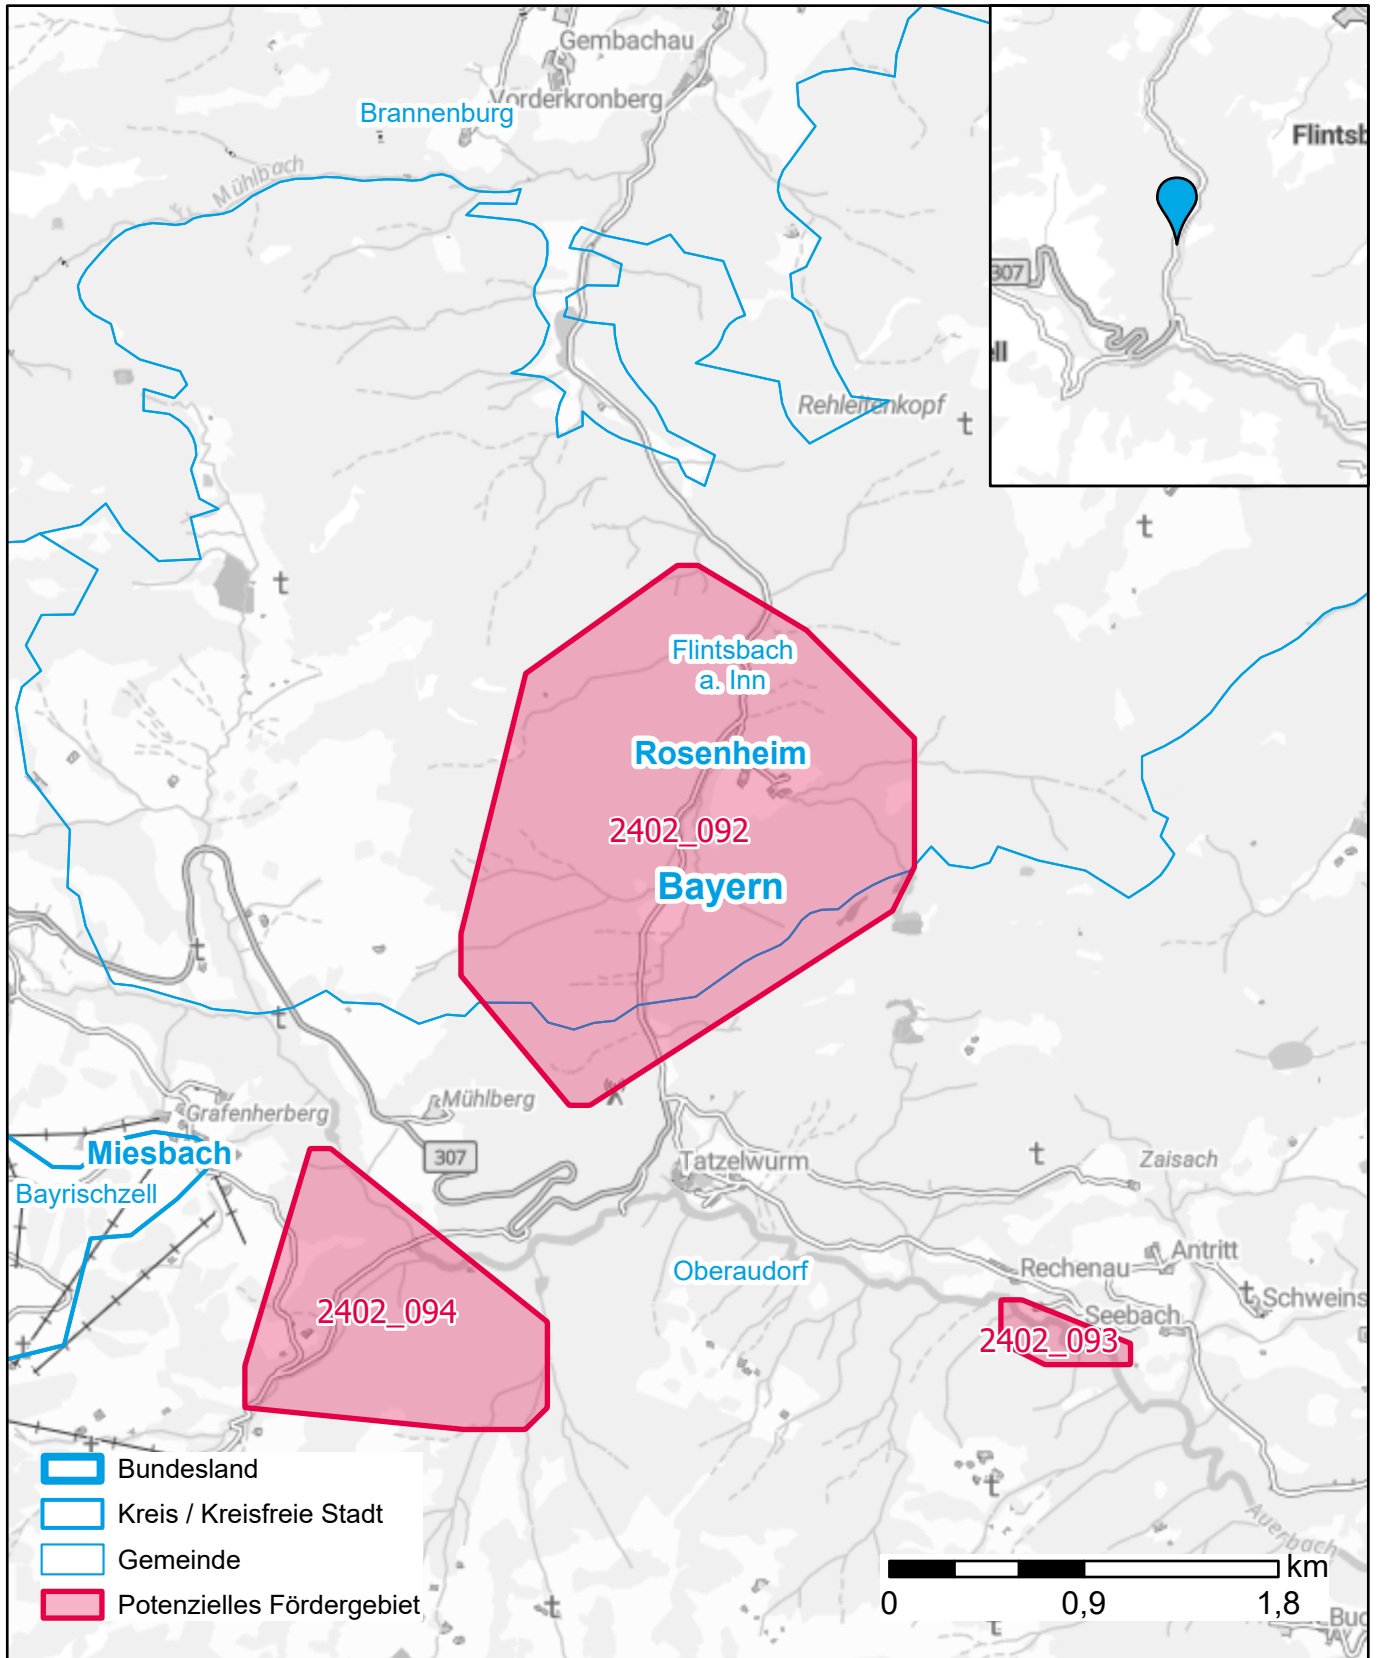

# Markterkundungsverfahren zur Schließung weißer Flecken

Bayern, Landkreis Rosenheim

Gebiets-ID: 2402\_092

Darstellung: Planstand Mai 2024

Datenbasis: MIG Januar 2024

Hintergrundkarte: © GeoBasis-DE / BKG (2022)