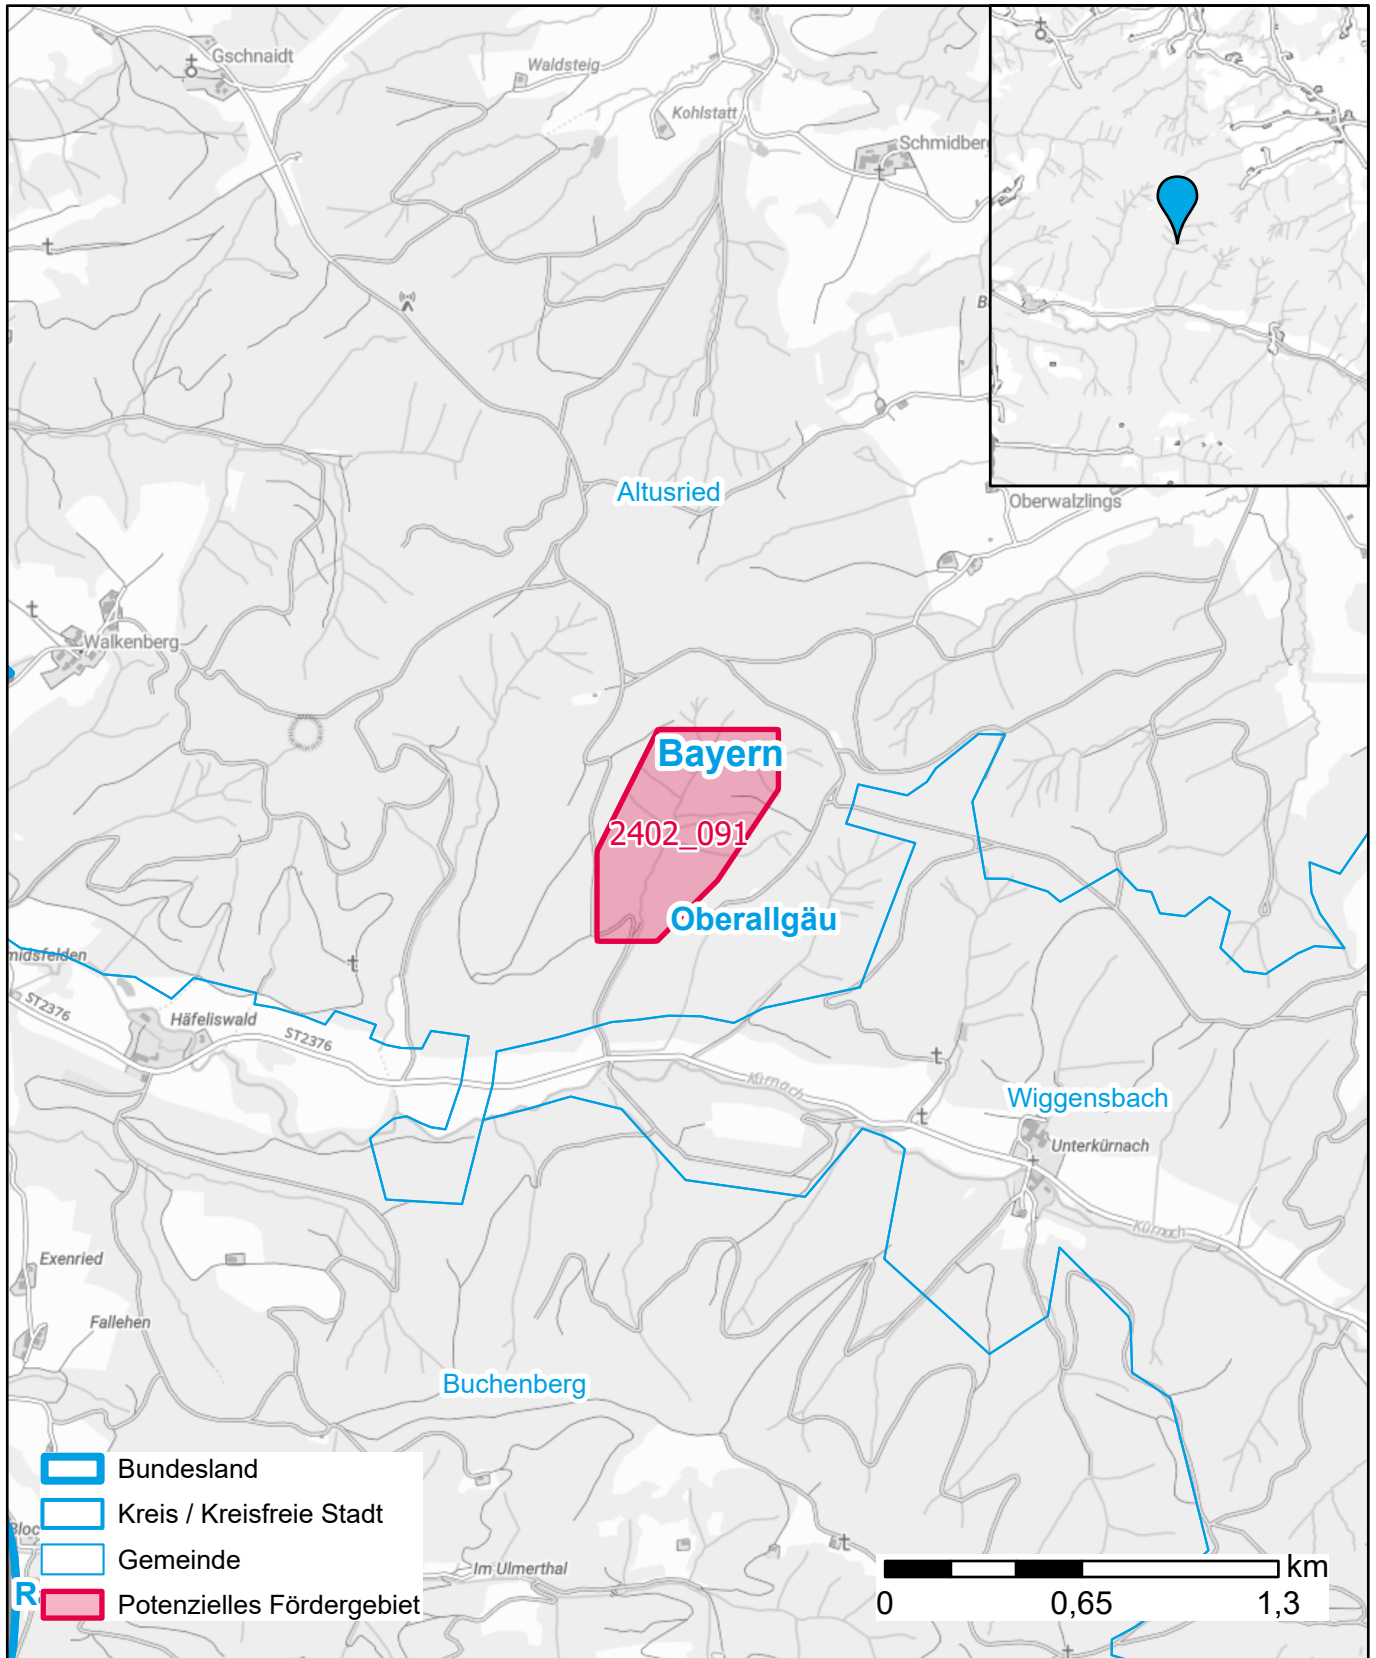

Markterkundungsverfahren zur Schließung weißer Flecken

Bayern, Landkreis Oberallgäu

Gebiets-ID: 2402_091

Darstellung: Planstand Mai 2024

Datenbasis: MIG Januar 2024

Hintergrundkarte: © GeoBasis-DE / BKG (2022)