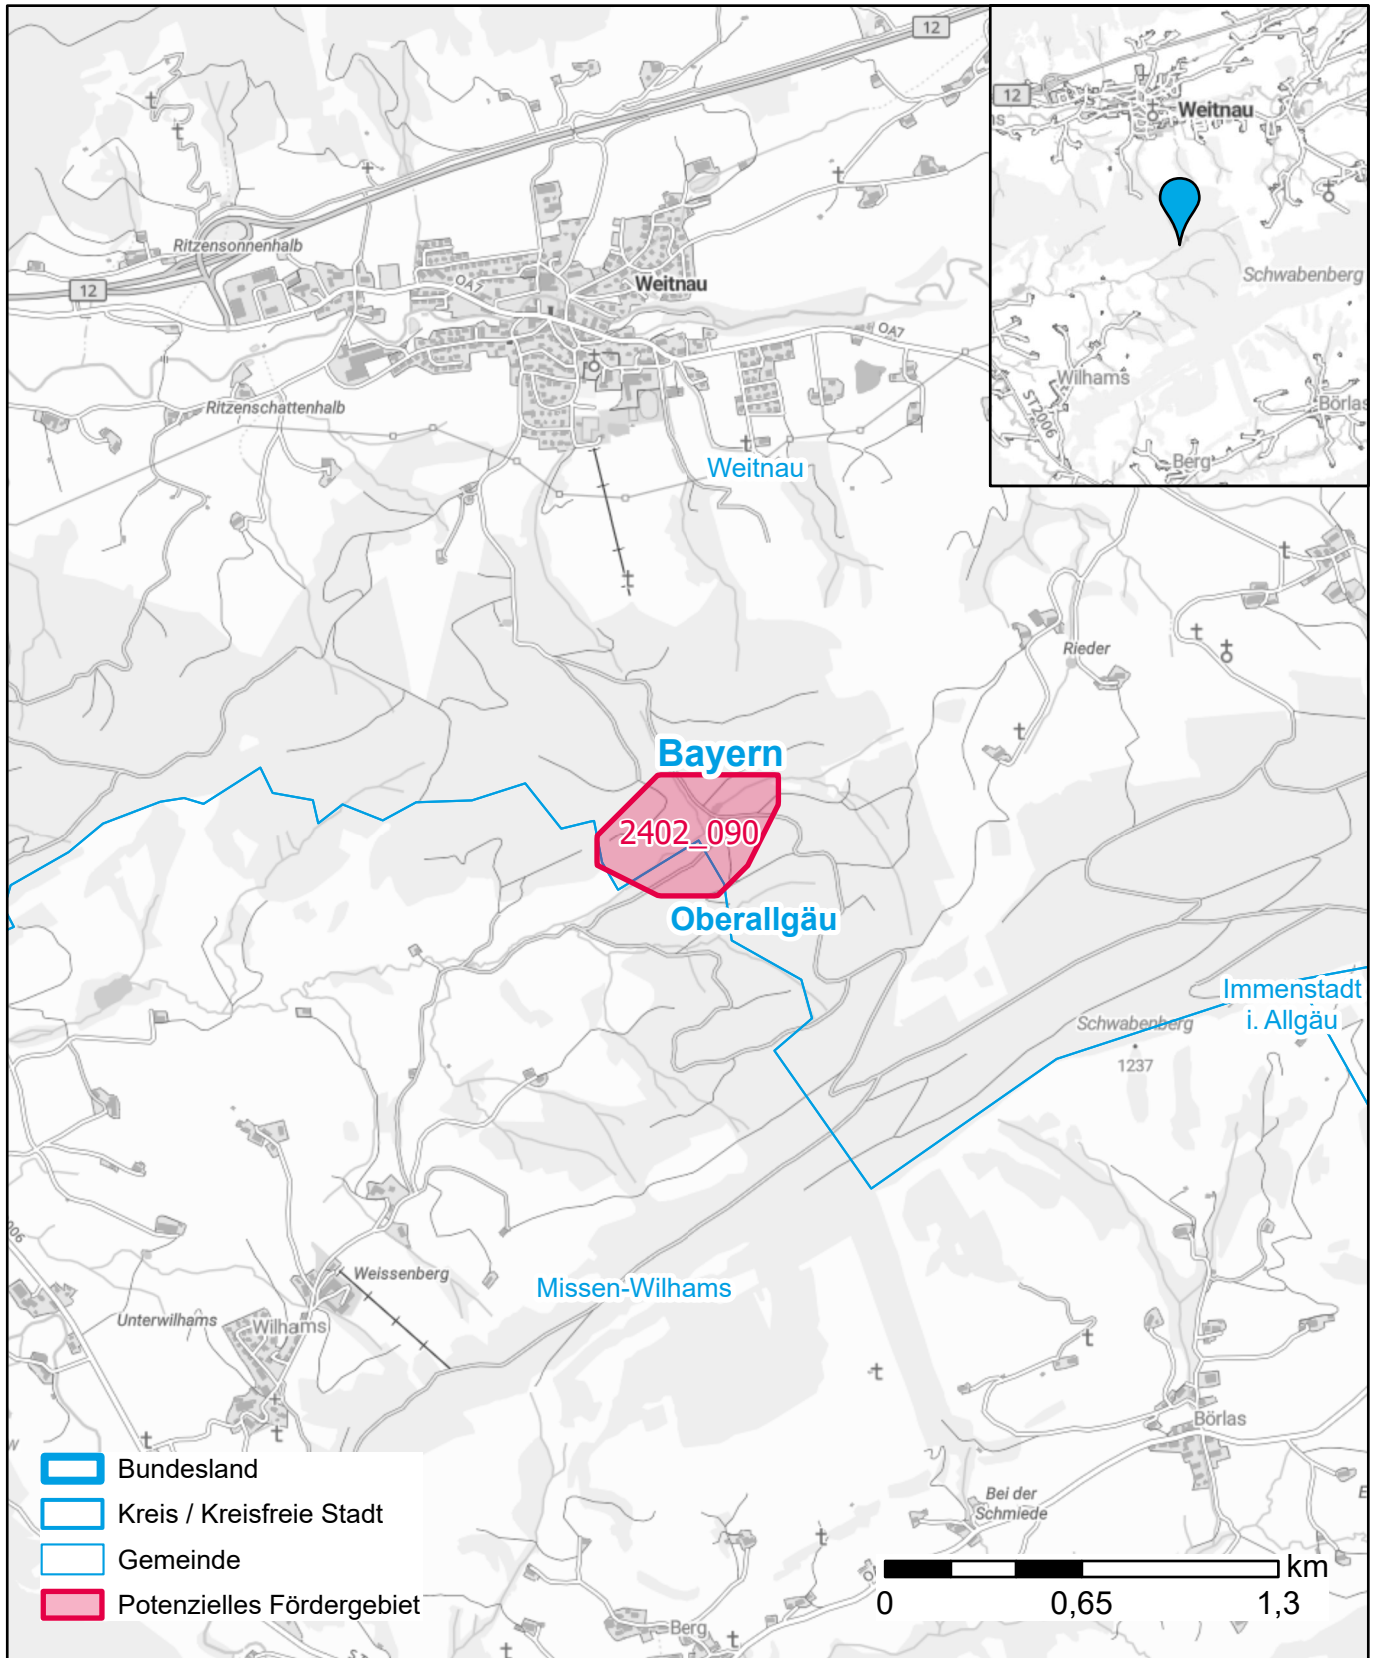

Markterkundungsverfahren zur Schließung weißer Flecken

Bayern, Landkreis Oberallgäu

Gebiets-ID: 2402_090

Darstellung: Planstand Mai 2024

Datenbasis: MIG Januar 2024

Hintergrundkarte: © GeoBasis-DE / BKG (2022)