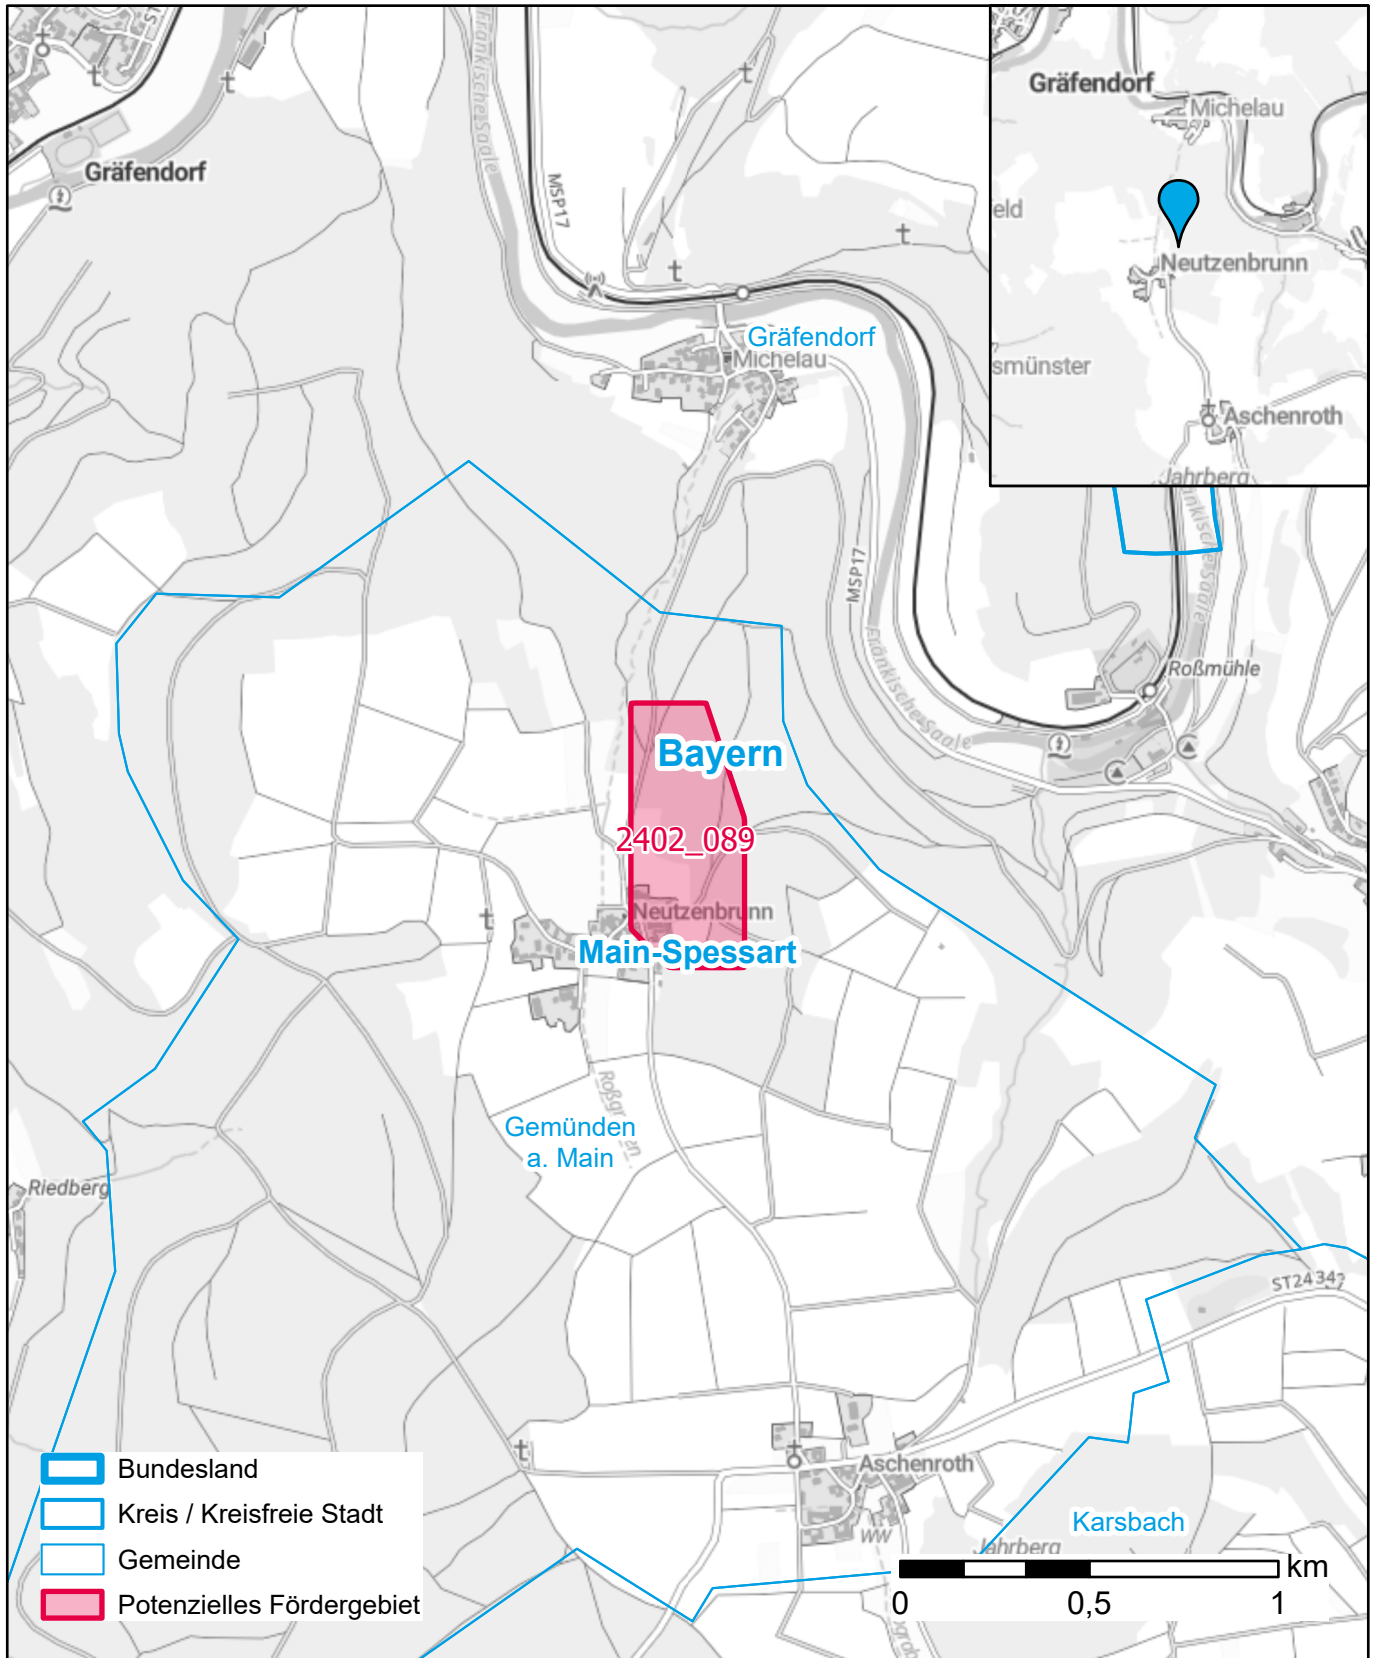

# Markterkundungsverfahren zur Schließung weißer Flecken

Bayern, Landkreis Main-Spessart  
Gebiets-ID: 2402\_089

Darstellung: Planstand Mai 2024  
Datenbasis: MIG Januar 2024  
Hintergrundkarte: © GeoBasis-DE / BKG (2022)