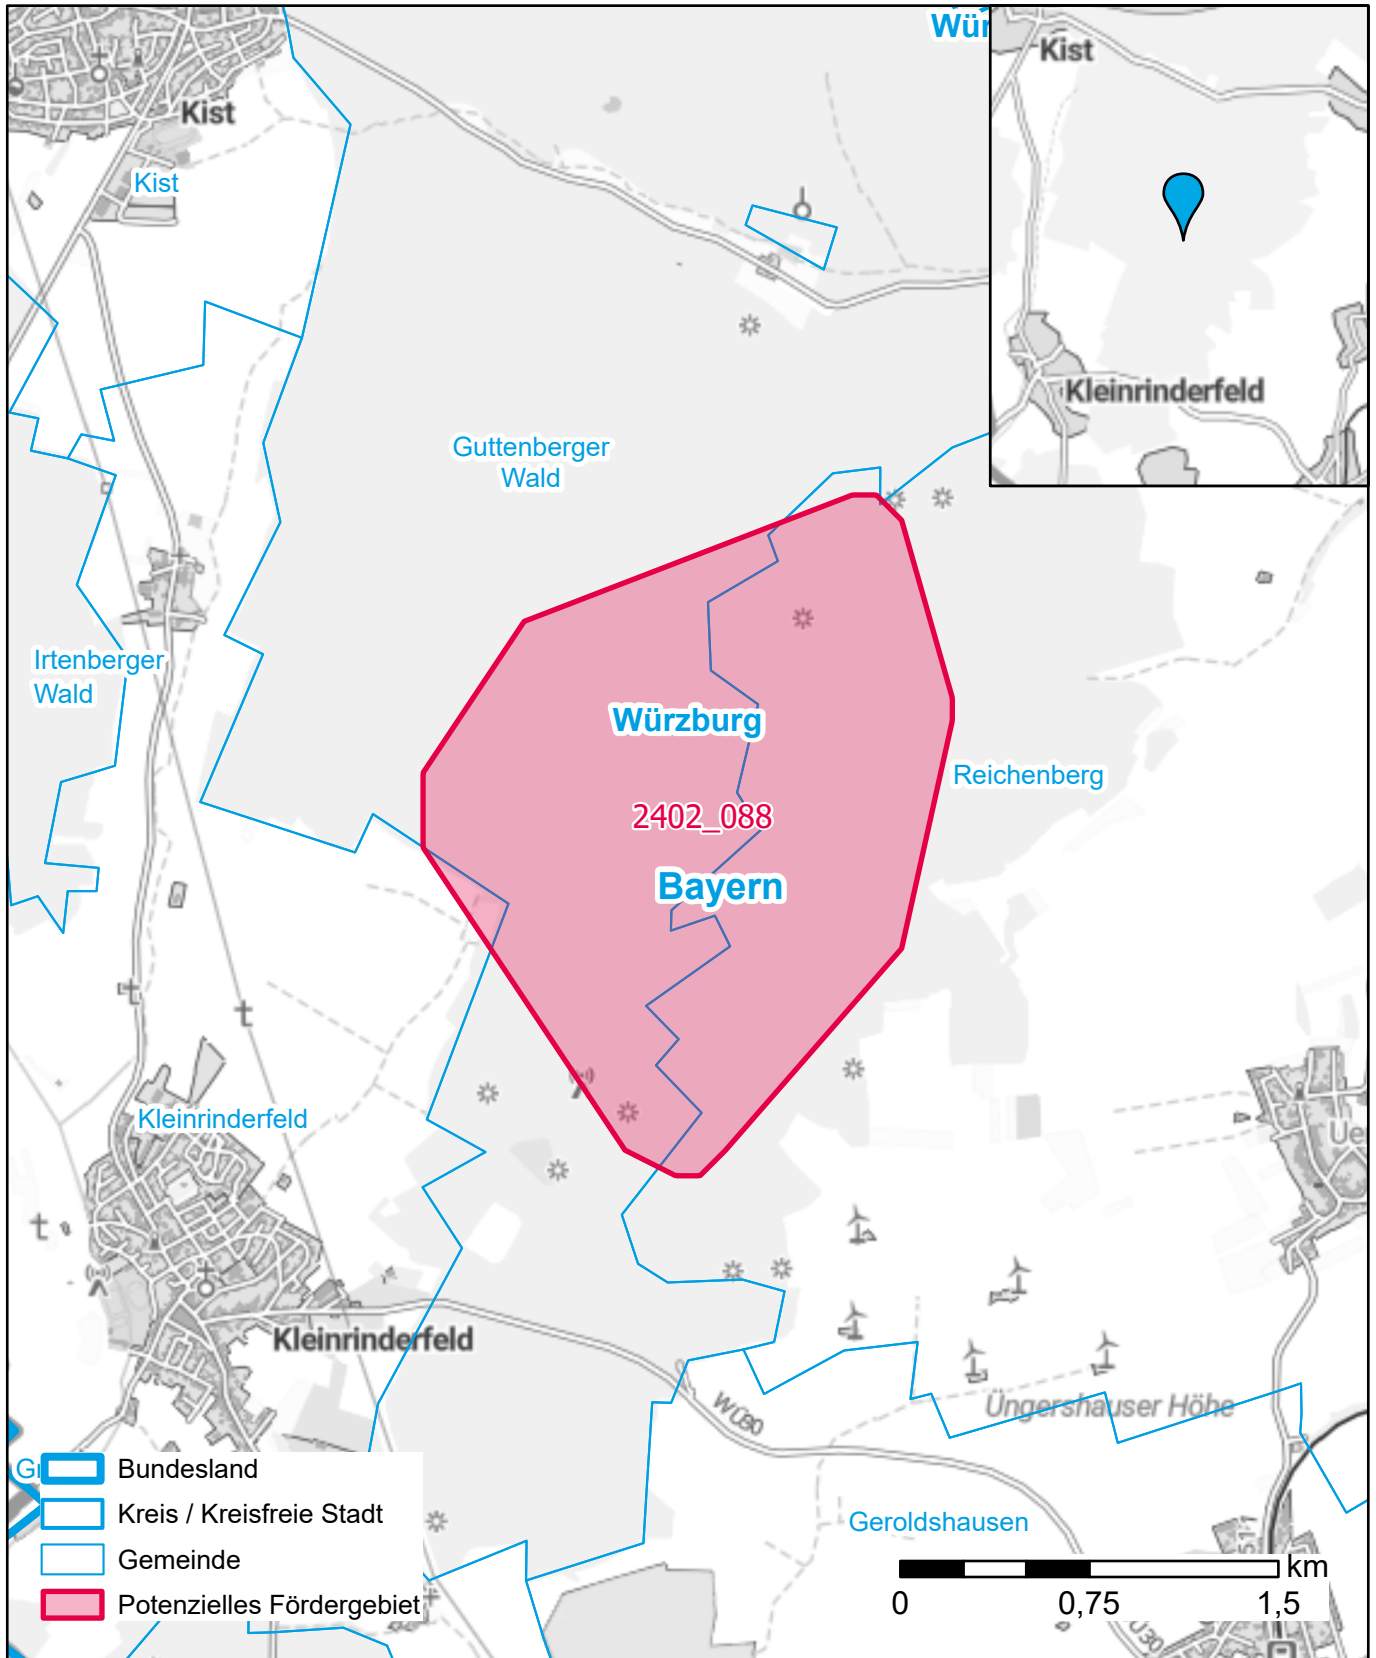

Markterkundungsverfahren zur Schließung weißer Flecken

Bayern, Landkreis Würzburg
Gebiets-ID: 2402_088

Darstellung: Planstand Mai 2024
Datenbasis: MIG Januar 2024
Hintergrundkarte: © GeoBasis-DE / BKG (2022)