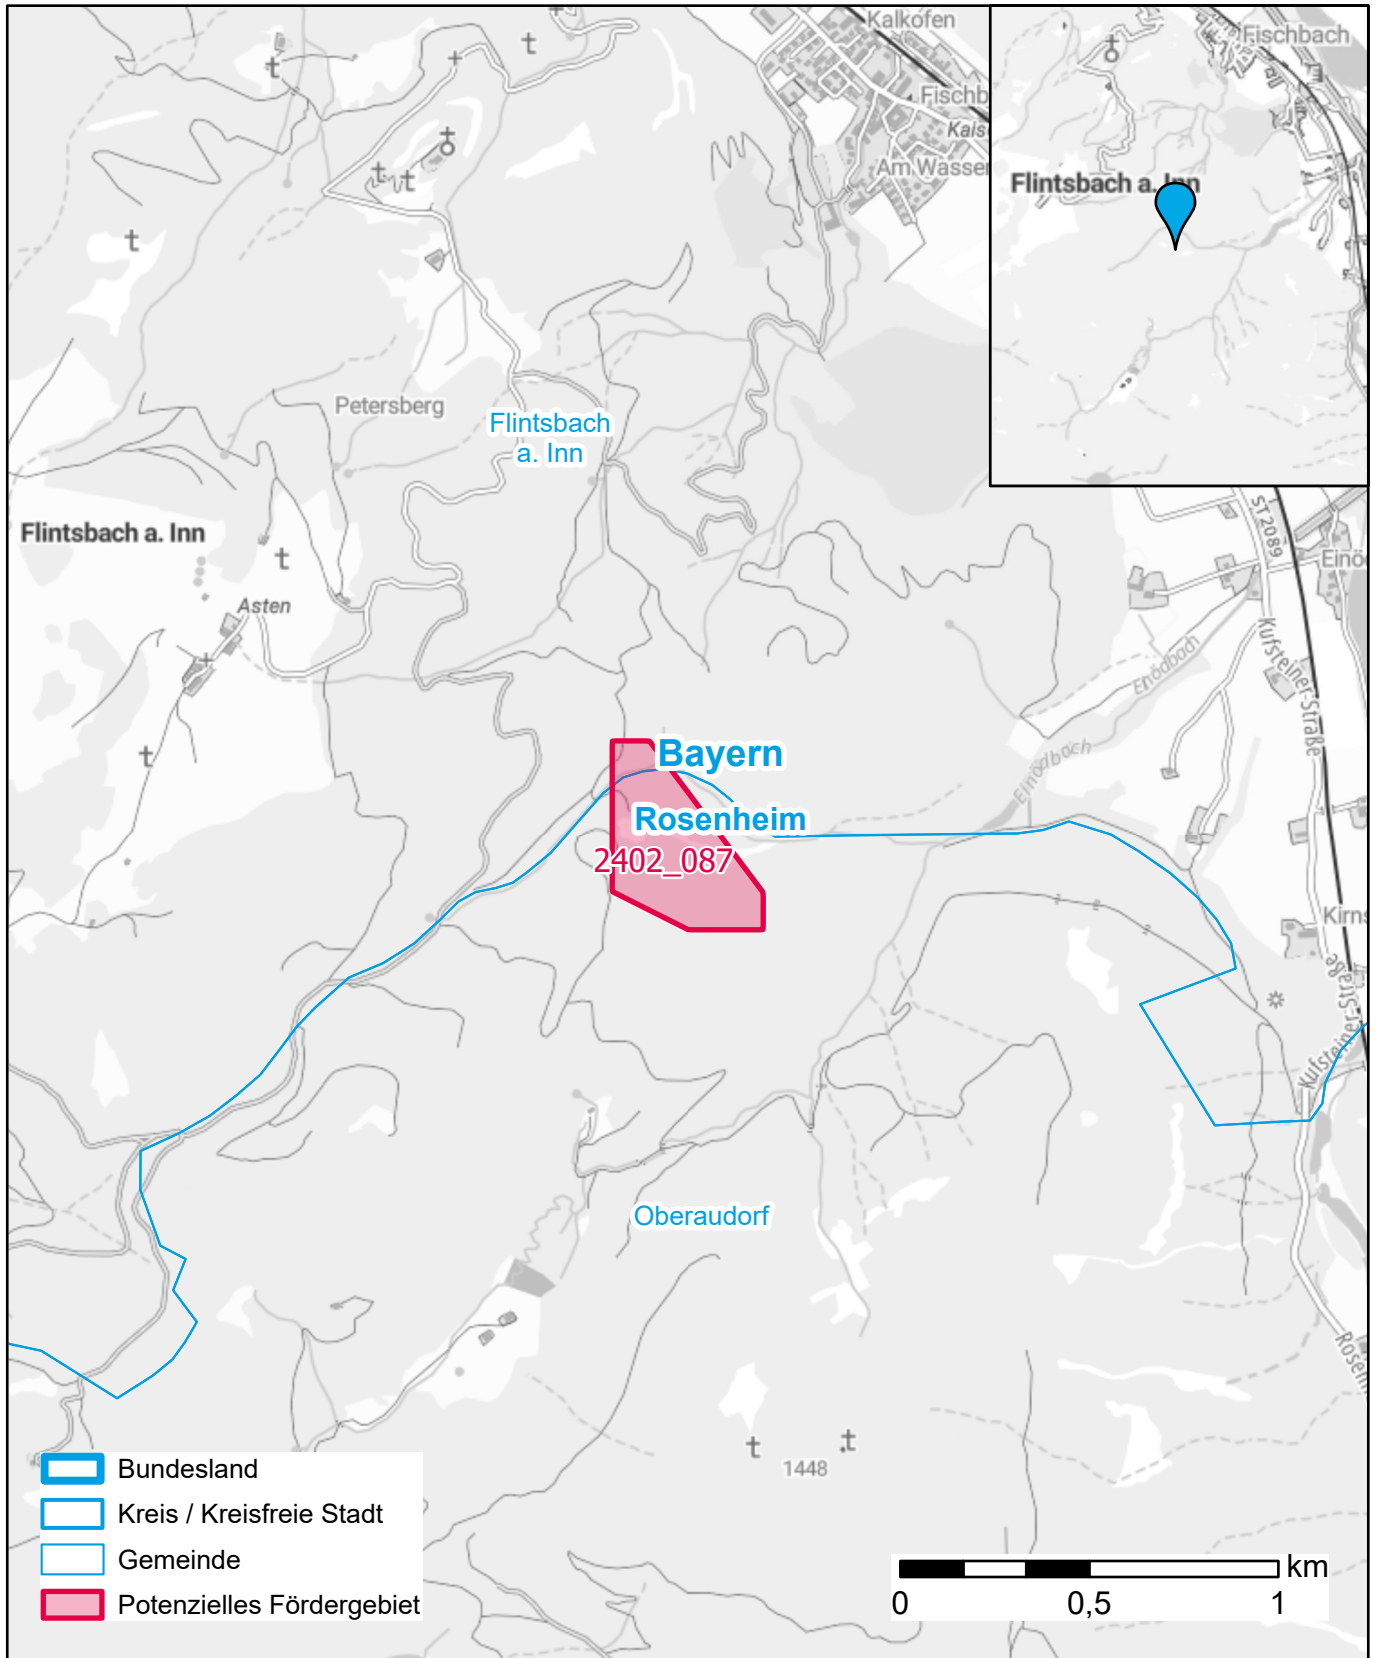

# Markterkundungsverfahren zur Schließung weißer Flecken

Bayern, Landkreis Rosenheim

Gebiets-ID: 2402\_087

Darstellung: Planstand Mai 2024

Datenbasis: MIG Januar 2024

Hintergrundkarte: © GeoBasis-DE / BKG (2022)