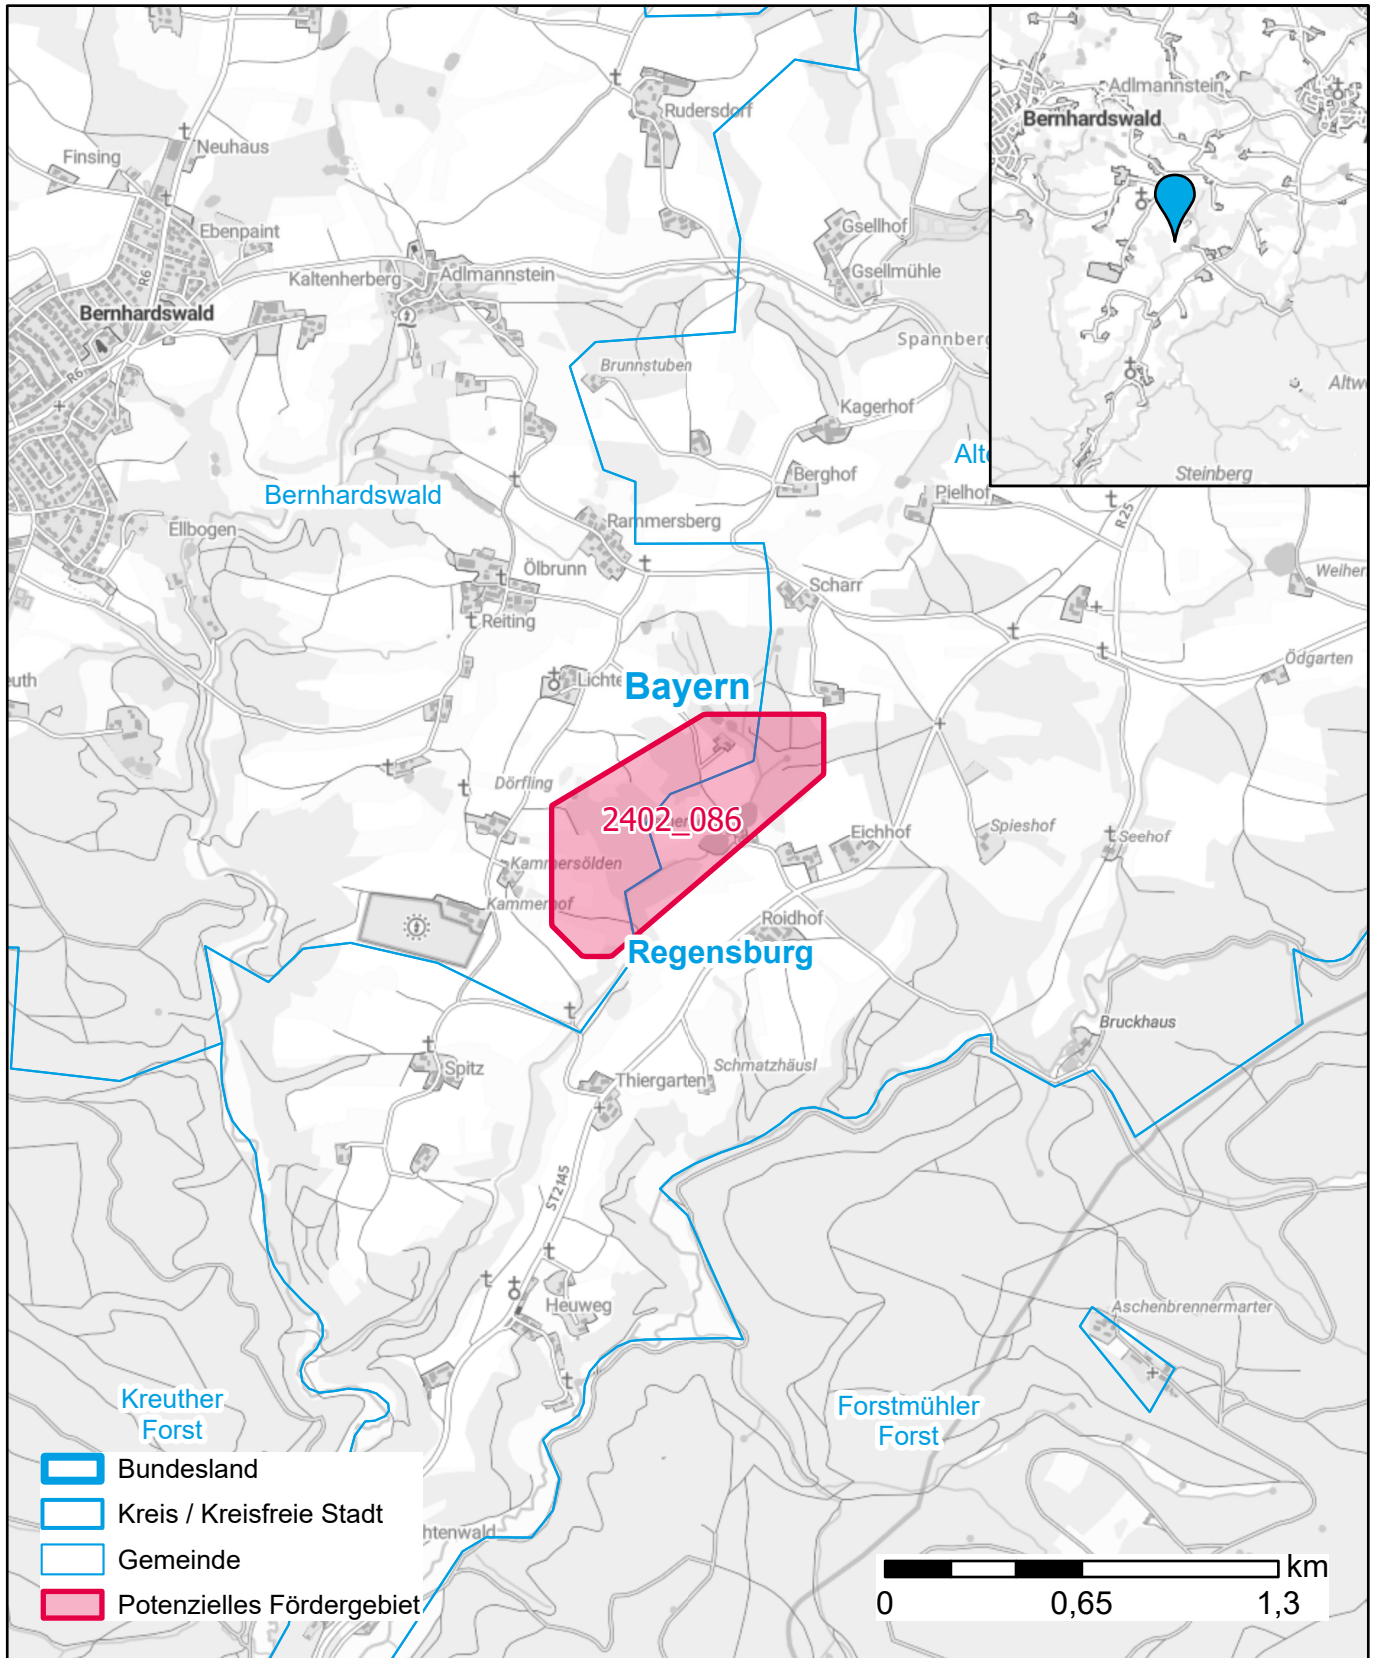

# Markterkundungsverfahren zur Schließung weißer Flecken

Bayern, Landkreis Regensburg

Gebiets-ID: 2402\_086

Darstellung: Planstand Mai 2024

Datenbasis: MIG Januar 2024

Hintergrundkarte: © GeoBasis-DE / BKG (2022)