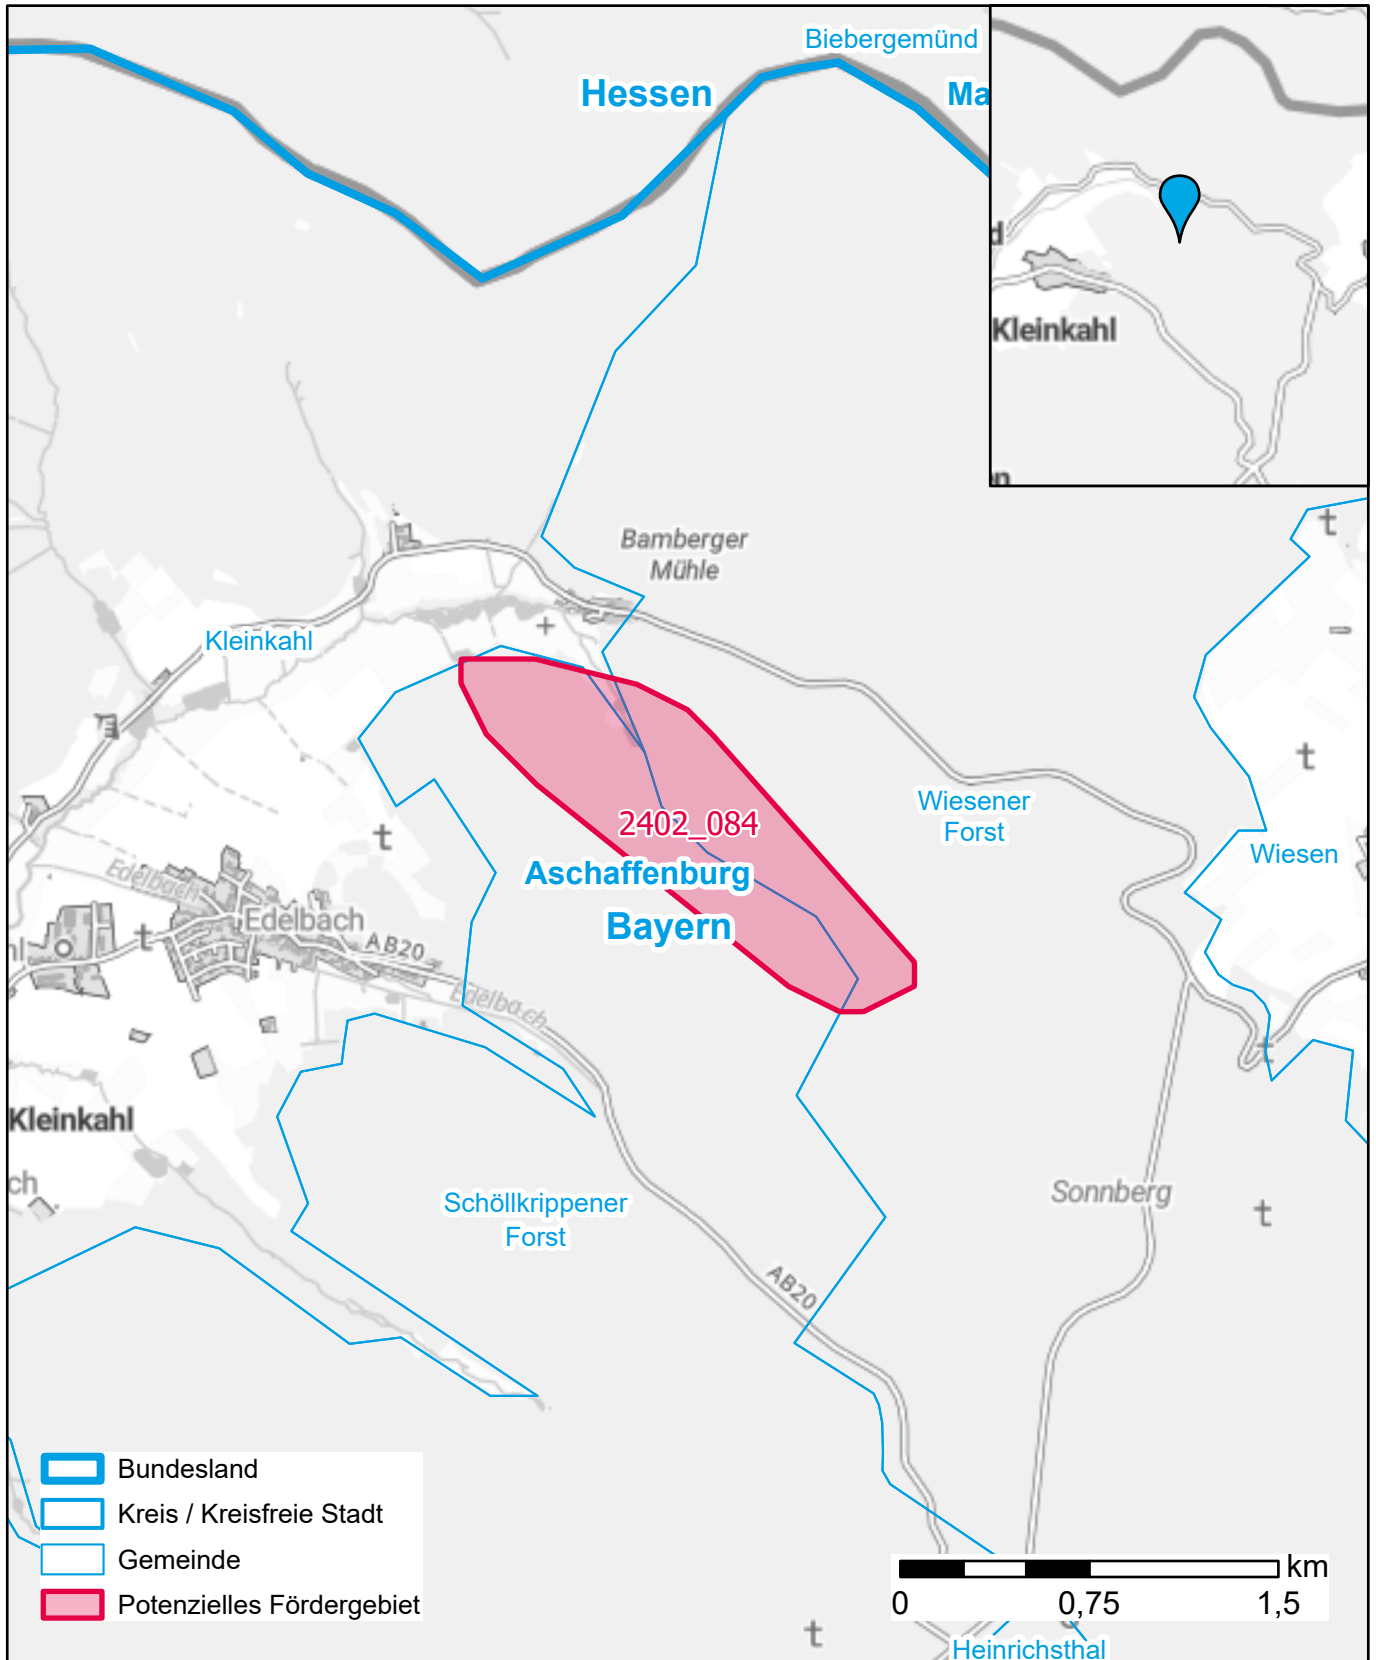

# Markterkundungsverfahren zur Schließung weißer Flecken

Bayern, Landkreis Aschaffenburg  
Gebiets-ID: 2402\_084

Darstellung: Planstand Mai 2024  
Datenbasis: MIG Januar 2024  
Hintergrundkarte: © GeoBasis-DE / BKG (2022)