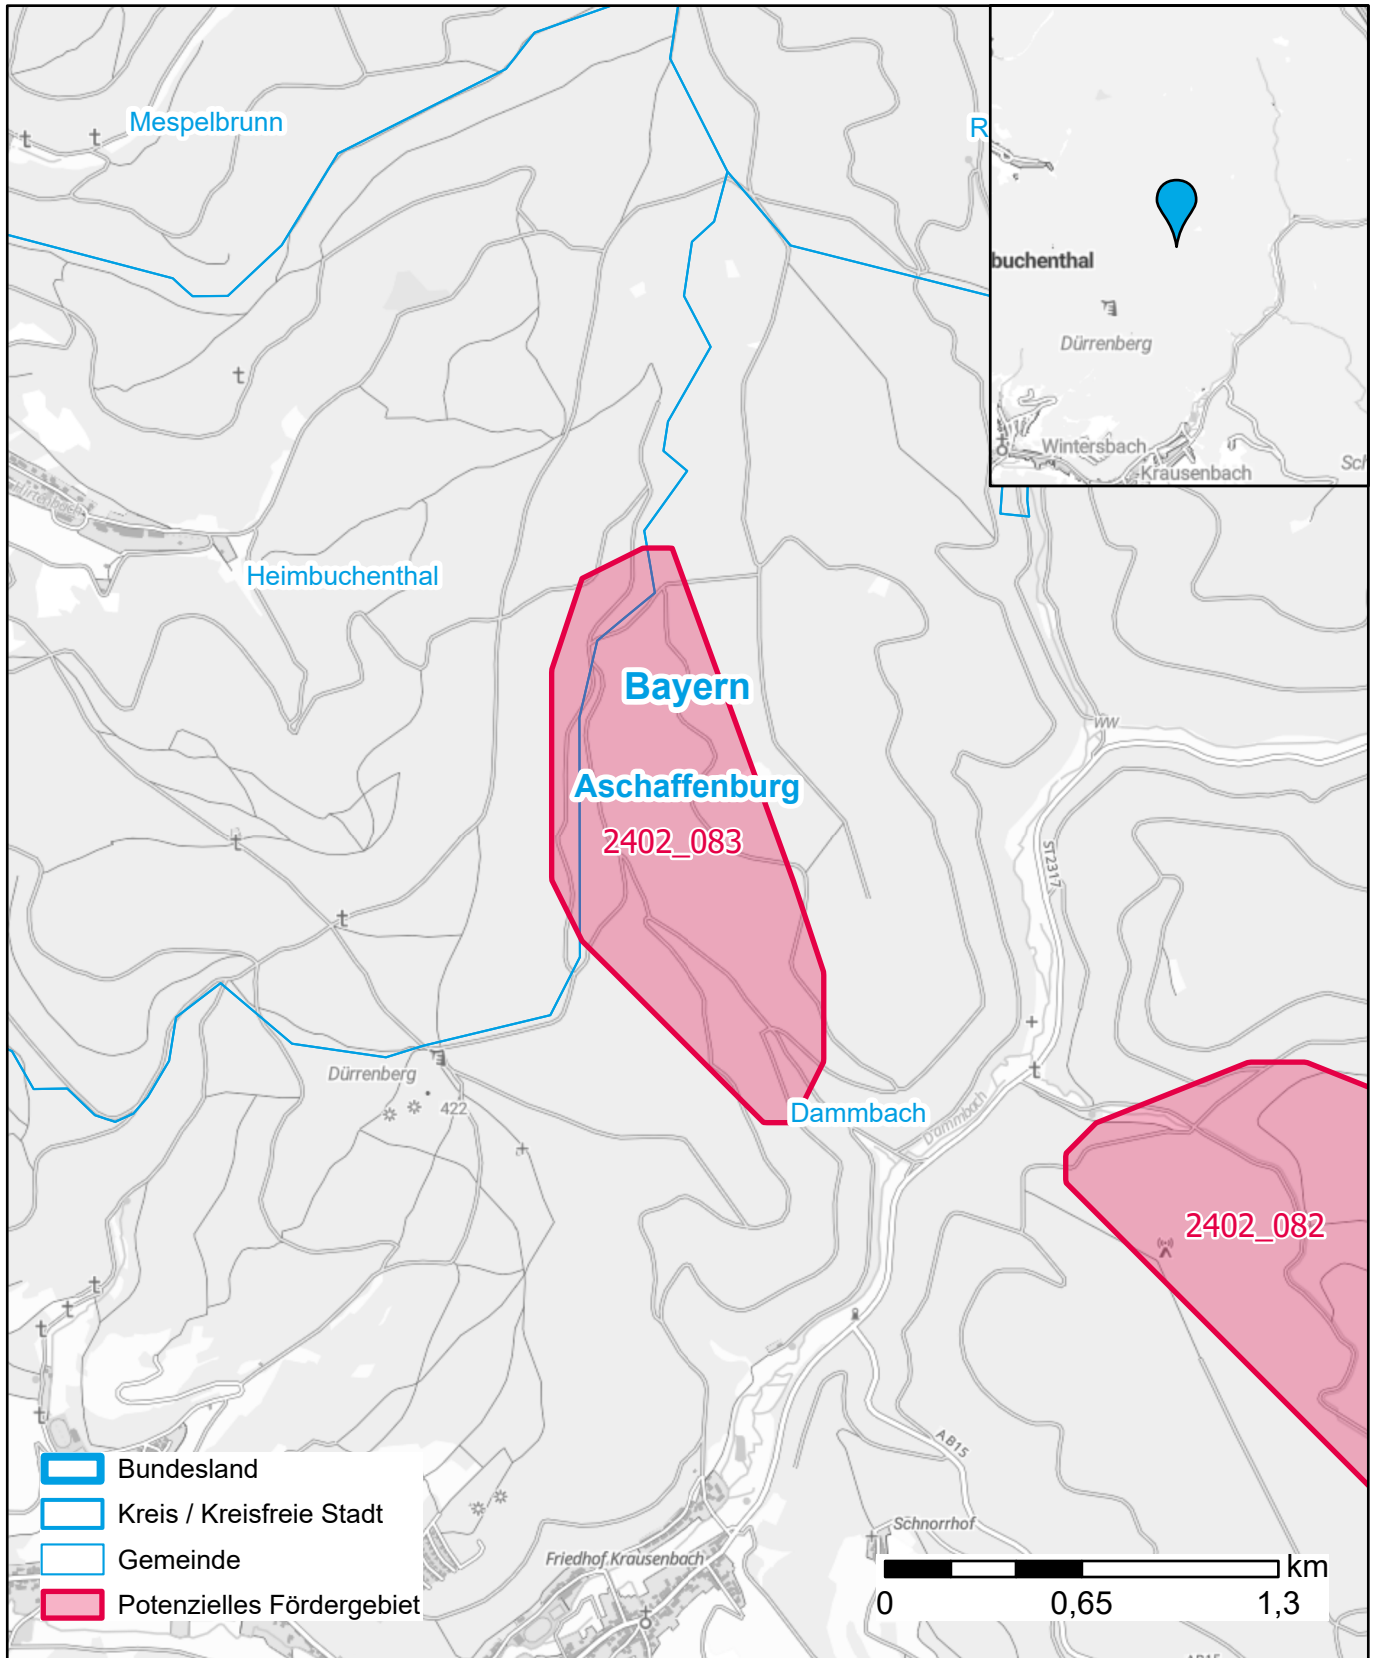

# Markterkundungsverfahren zur Schließung weißer Flecken

Bayern, Landkreis Aschaffenburg  
Gebiets-ID: 2402\_083

Darstellung: Planstand Mai 2024  
Datenbasis: MIG Januar 2024  
Hintergrundkarte: © GeoBasis-DE / BKG (2022)