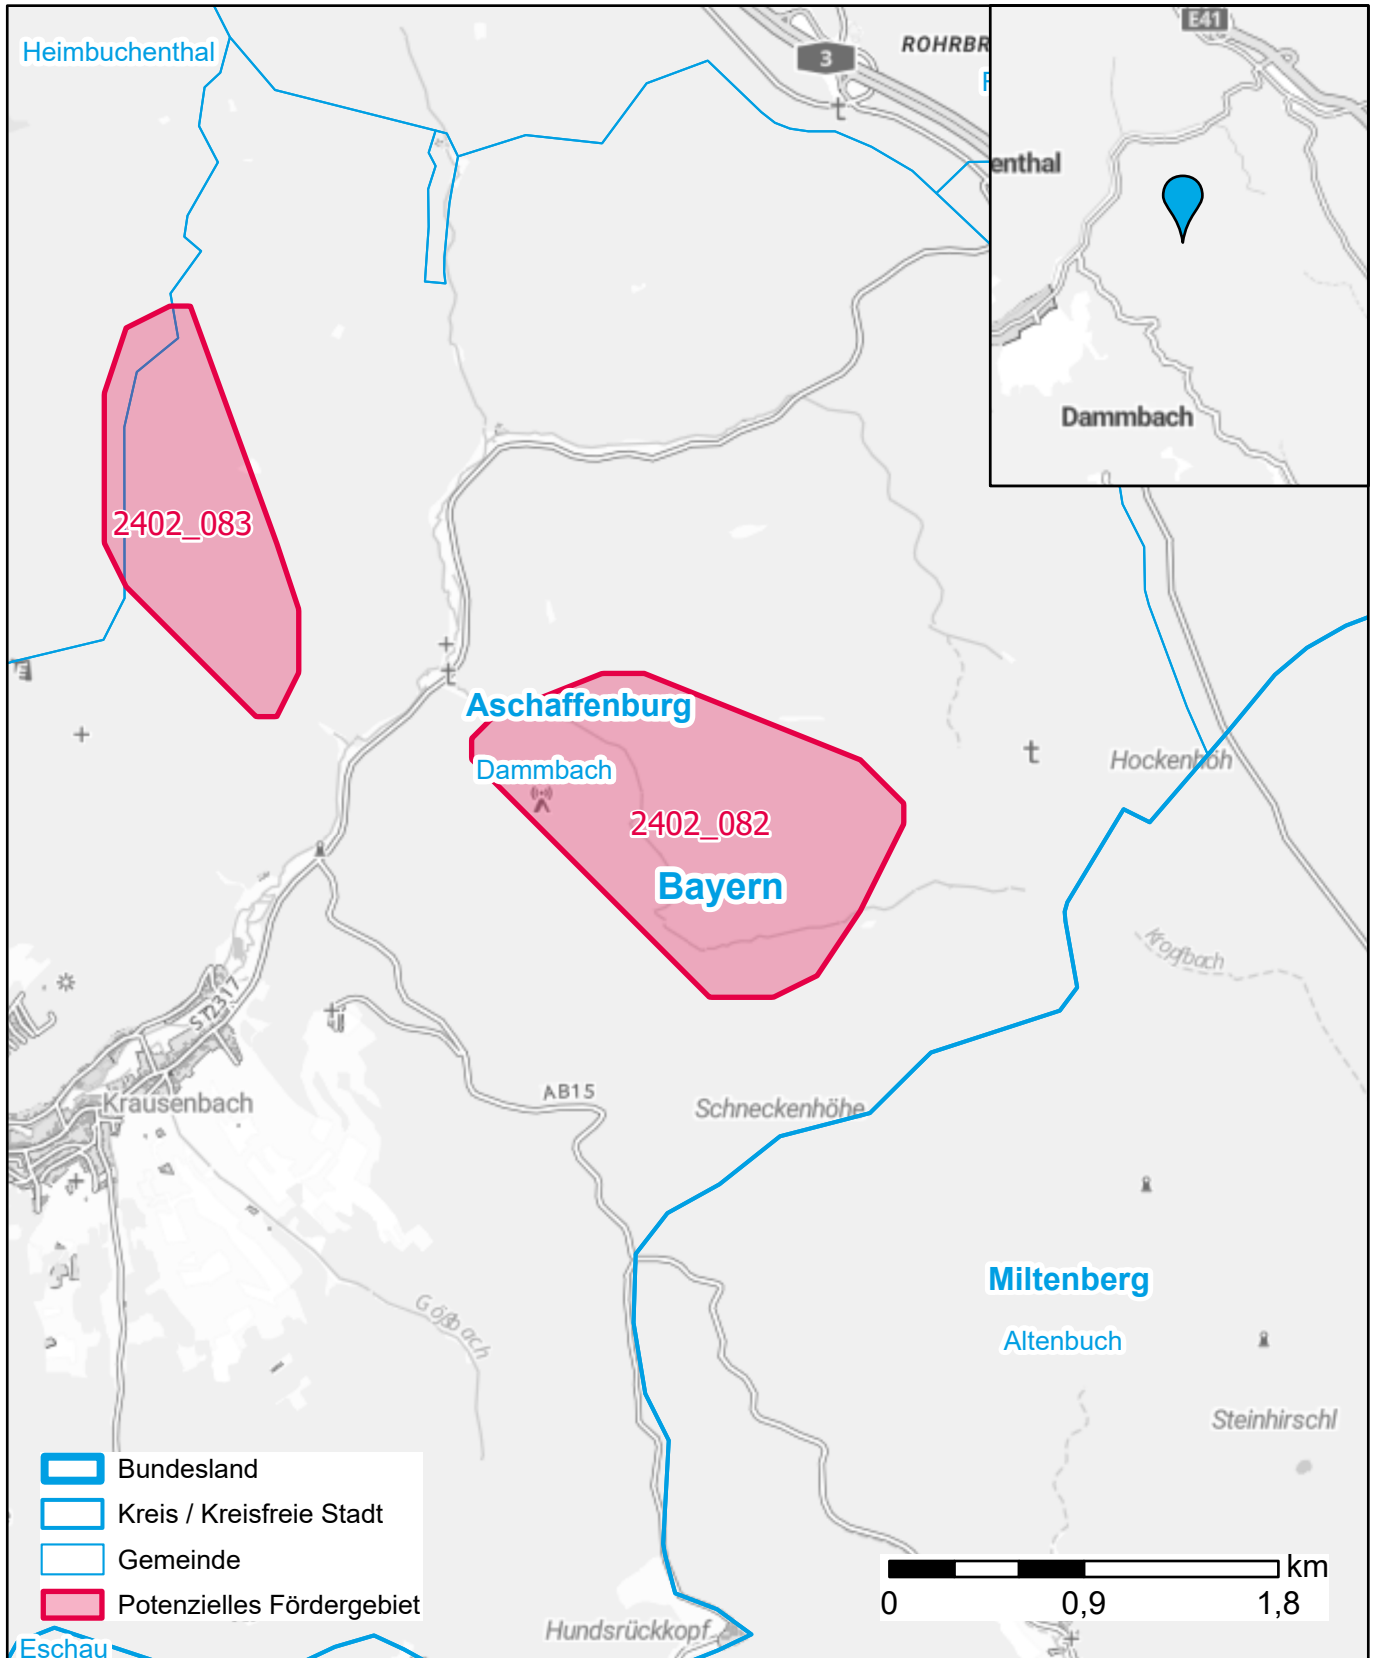

Markterkundungsverfahren zur Schließung weißer Flecken

Bayern, Landkreis Aschaffenburg
Gebiets-ID: 2402_082

Darstellung: Planstand Mai 2024
Datenbasis: MIG Januar 2024
Hintergrundkarte: © GeoBasis-DE / BKG (2022)