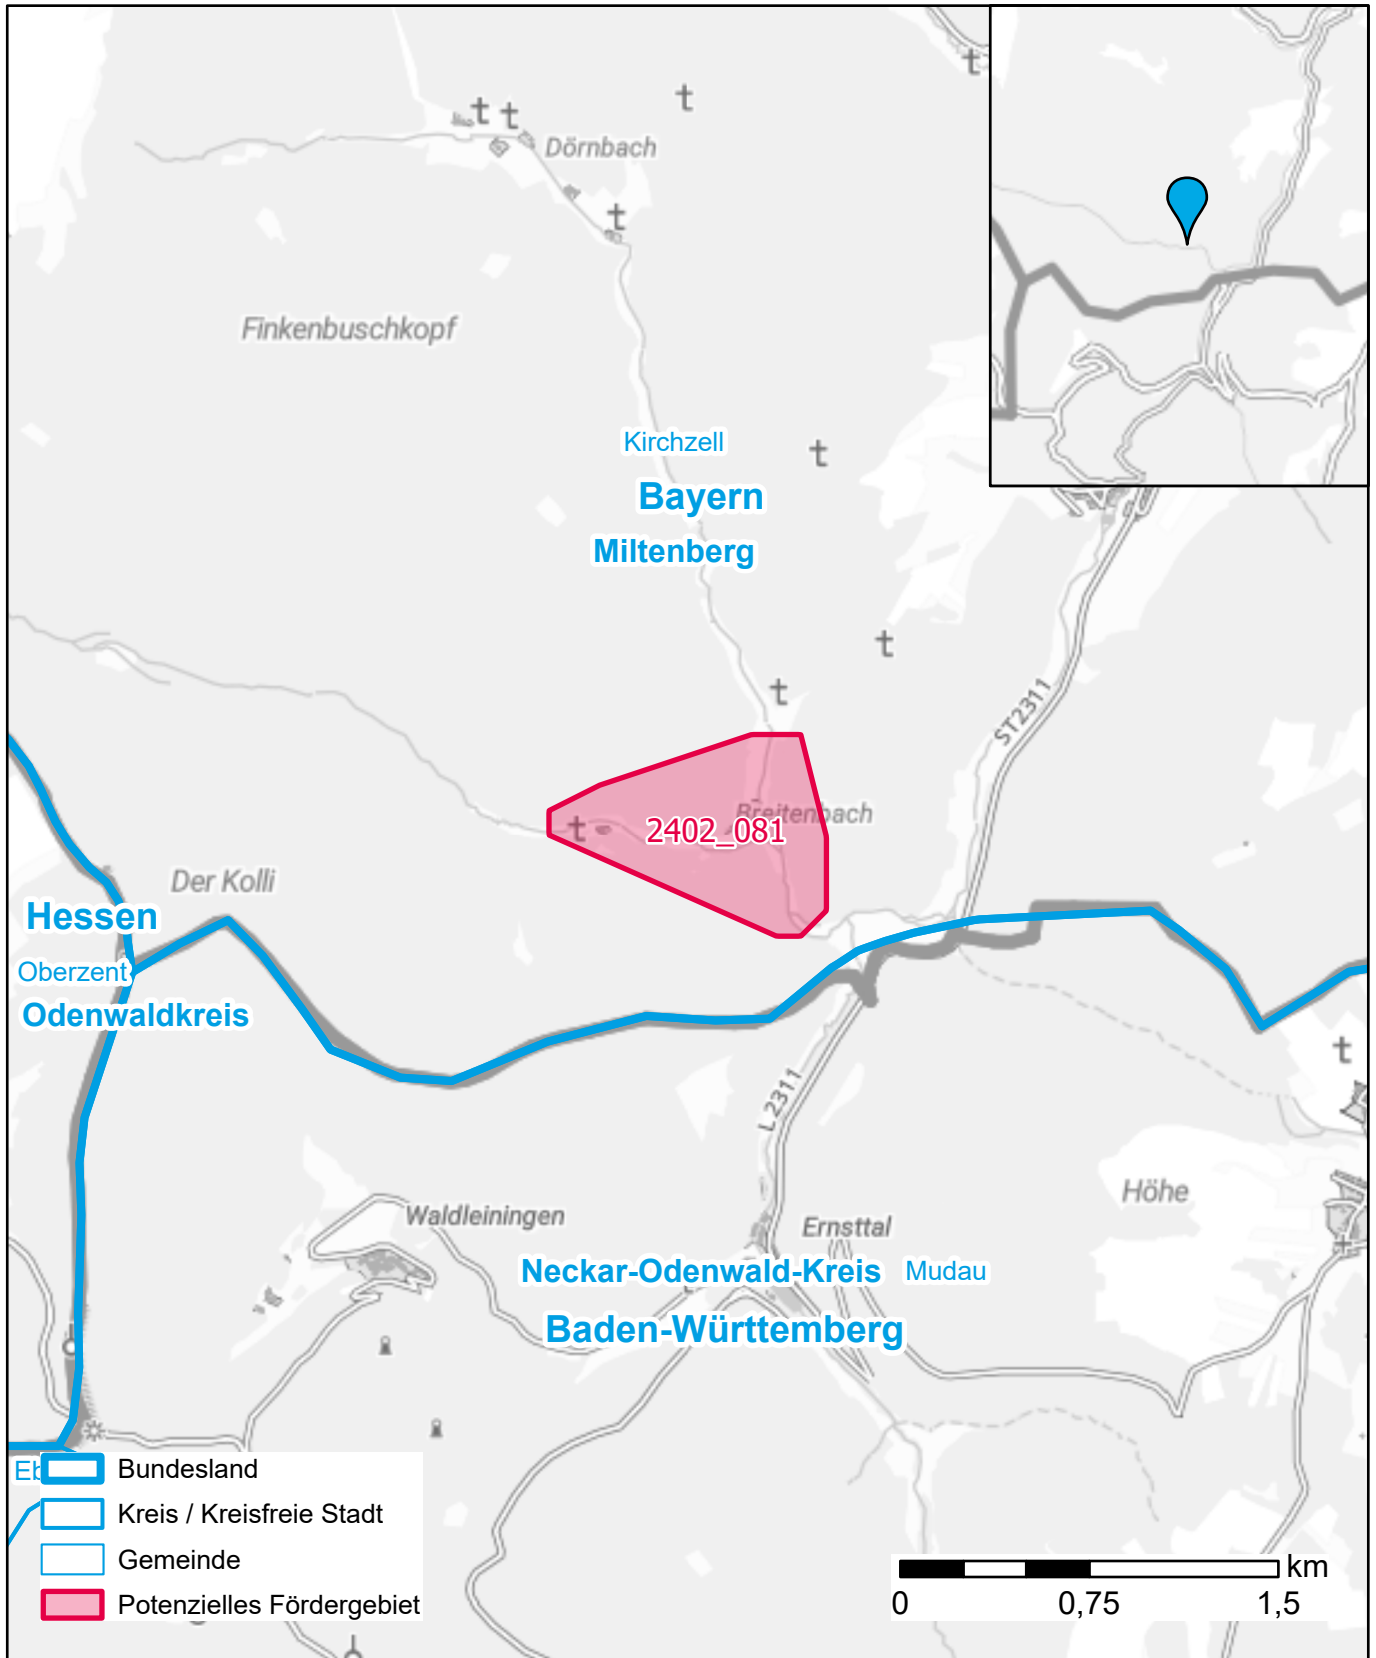

Markterkundungsverfahren zur Schließung weißer Flecken

Bayern, Landkreis Miltenberg
Gebiets-ID: 2402_081

Darstellung: Planstand Mai 2024
Datenbasis: MIG Januar 2024
Hintergrundkarte: © GeoBasis-DE / BKG (2022)