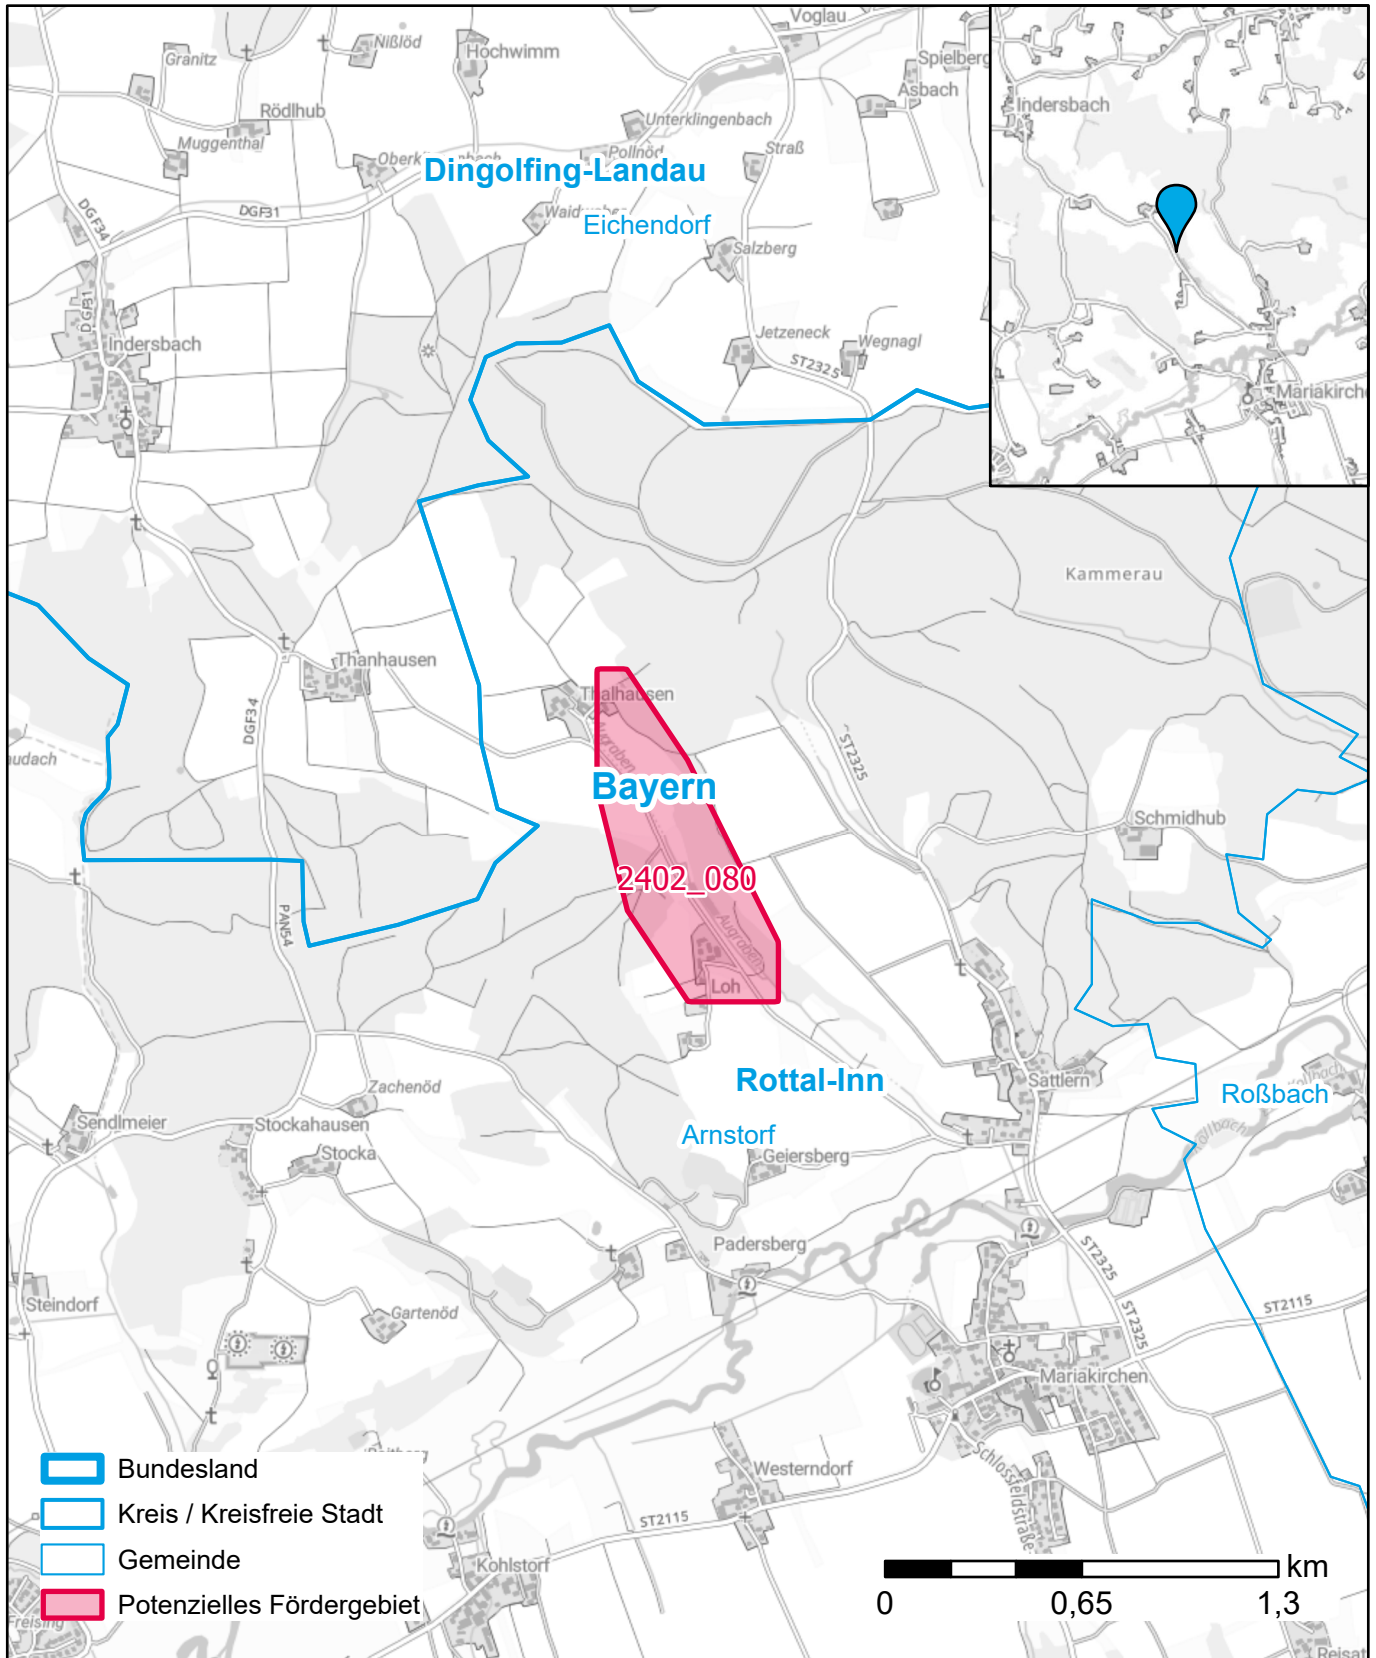

Markterkundungsverfahren zur Schließung weißer Flecken

Bayern, Landkreis Rottal-Inn

Gebiets-ID: 2402_080

Darstellung: Planstand Mai 2024

Datenbasis: MIG Januar 2024

Hintergrundkarte: © GeoBasis-DE / BKG (2022)