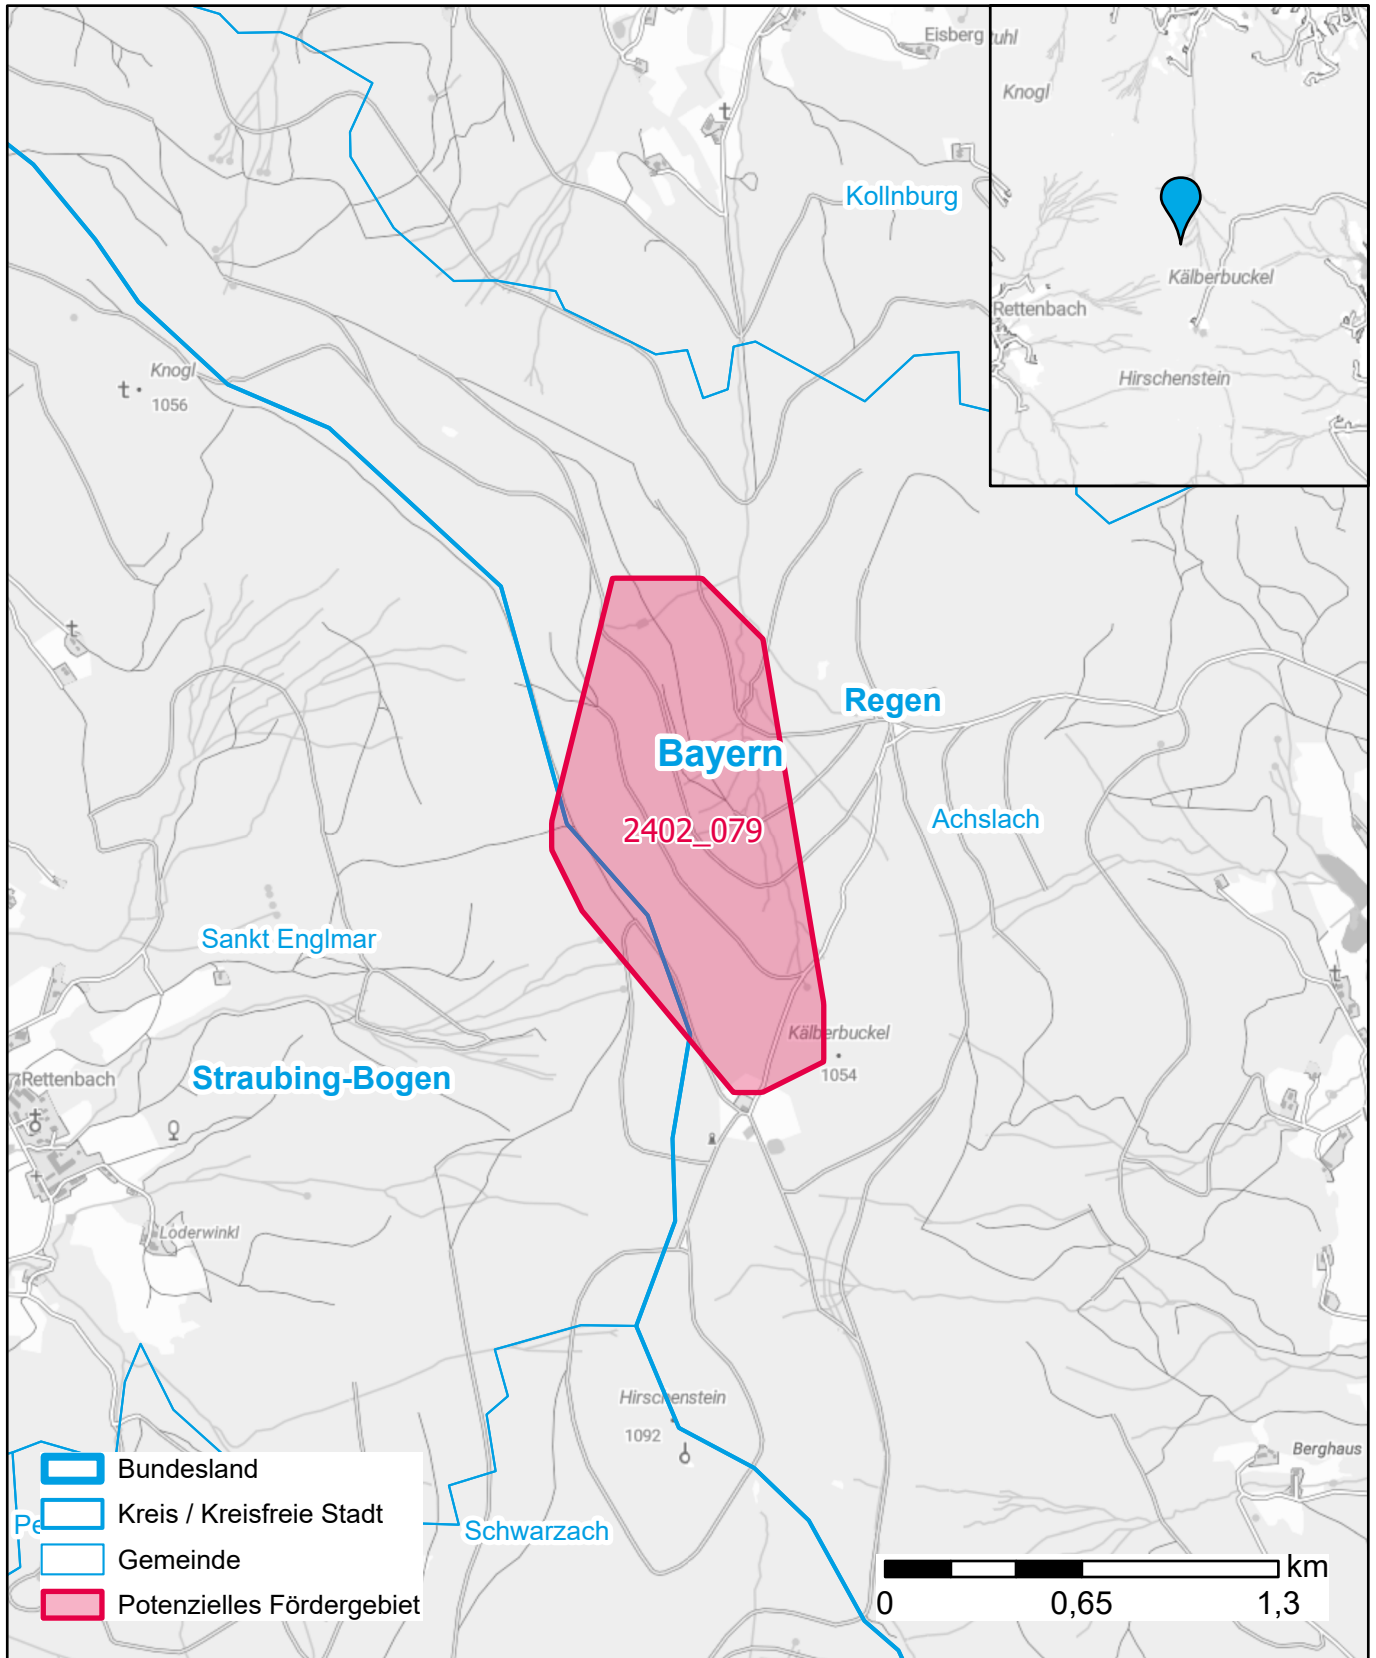

Markterkundungsverfahren zur Schließung weißer Flecken

Bayern, Landkreis Regen, Landkreis Straubing-Bogen
Gebiets-ID: 2402_079

Darstellung: Planstand Mai 2024
Datenbasis: MIG Januar 2024
Hintergrundkarte: © GeoBasis-DE / BKG (2022)