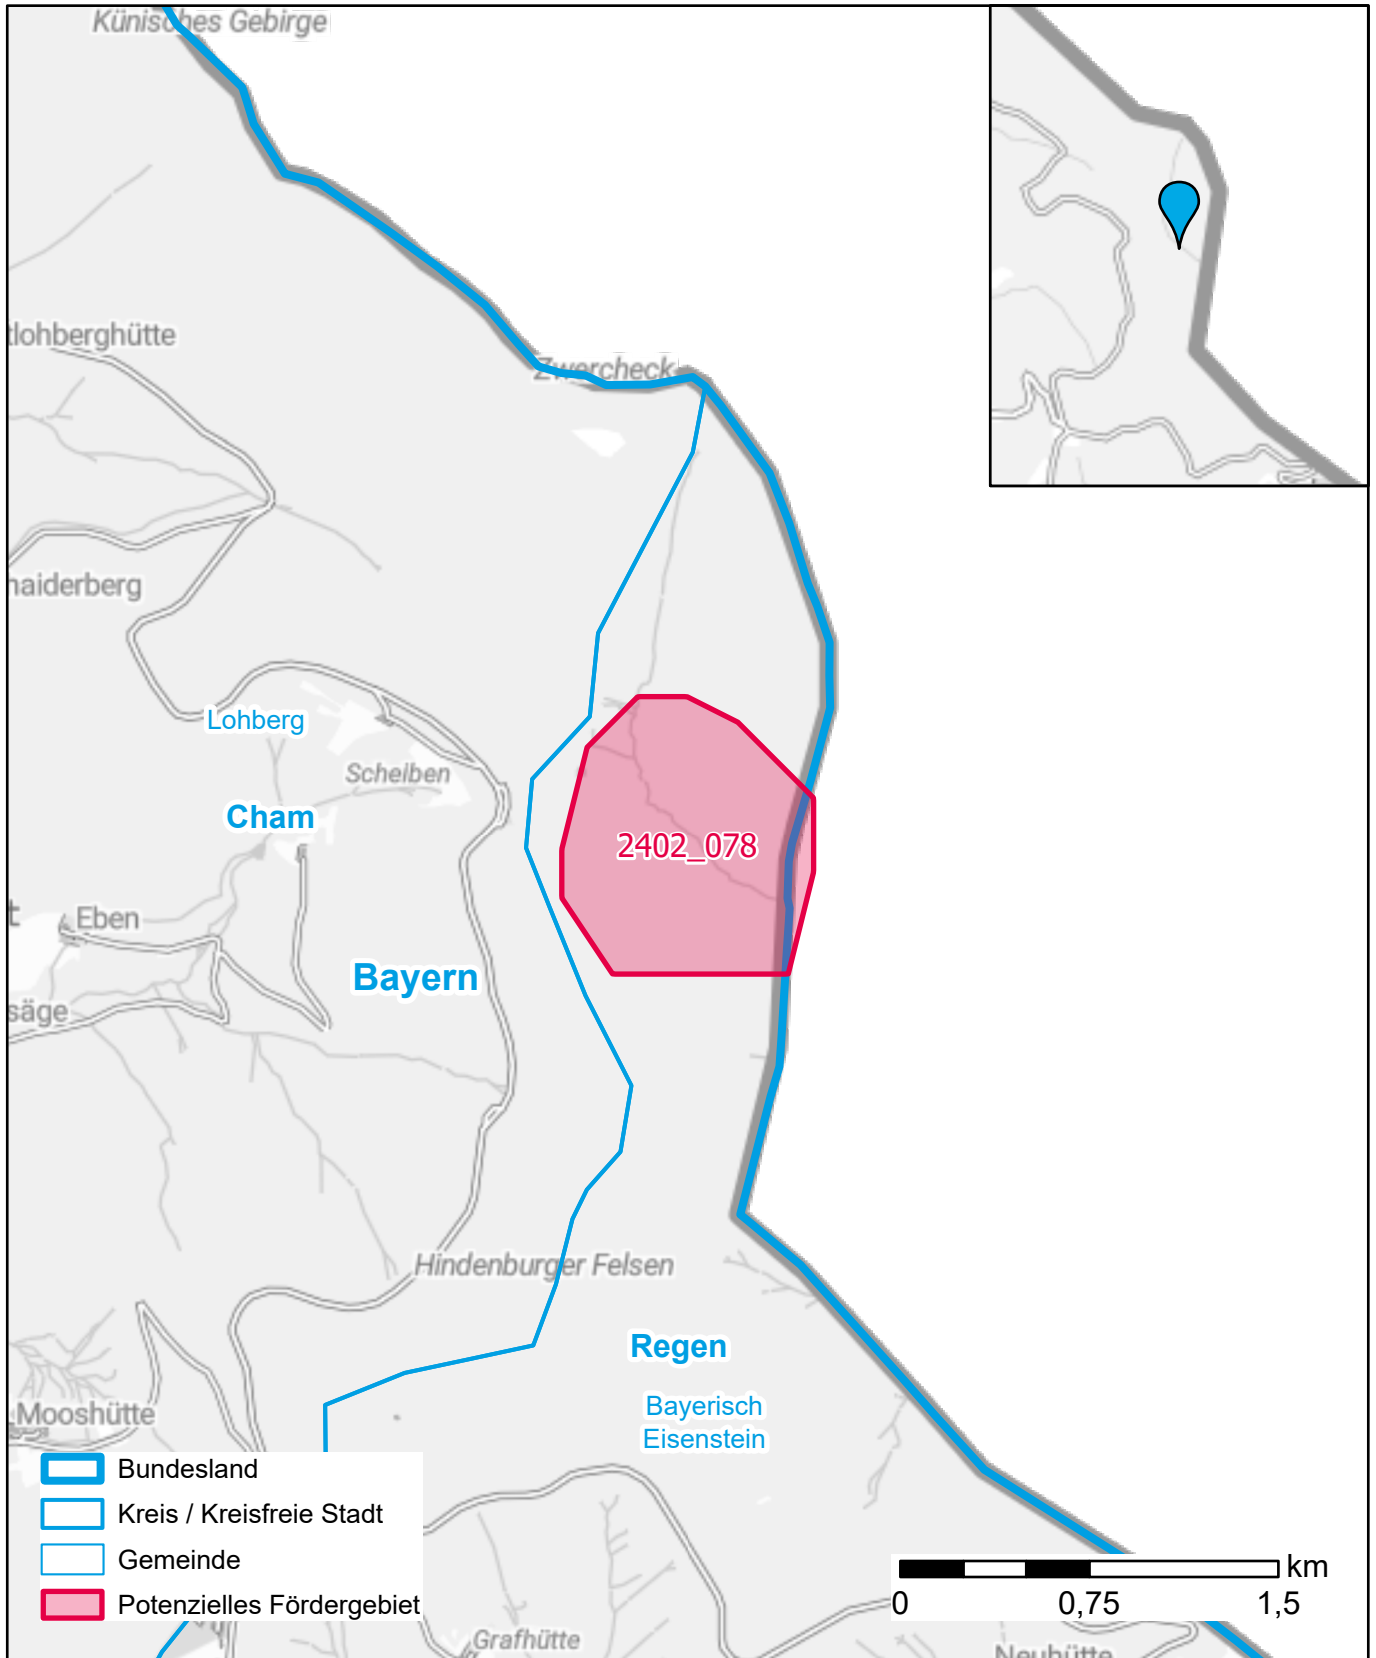

# Markterkundungsverfahren zur Schließung weißer Flecken

Bayern, Landkreis Regen

Gebiets-ID: 2402\_078

Darstellung: Planstand Mai 2024

Datenbasis: MIG Januar 2024

Hintergrundkarte: © GeoBasis-DE / BKG (2022)