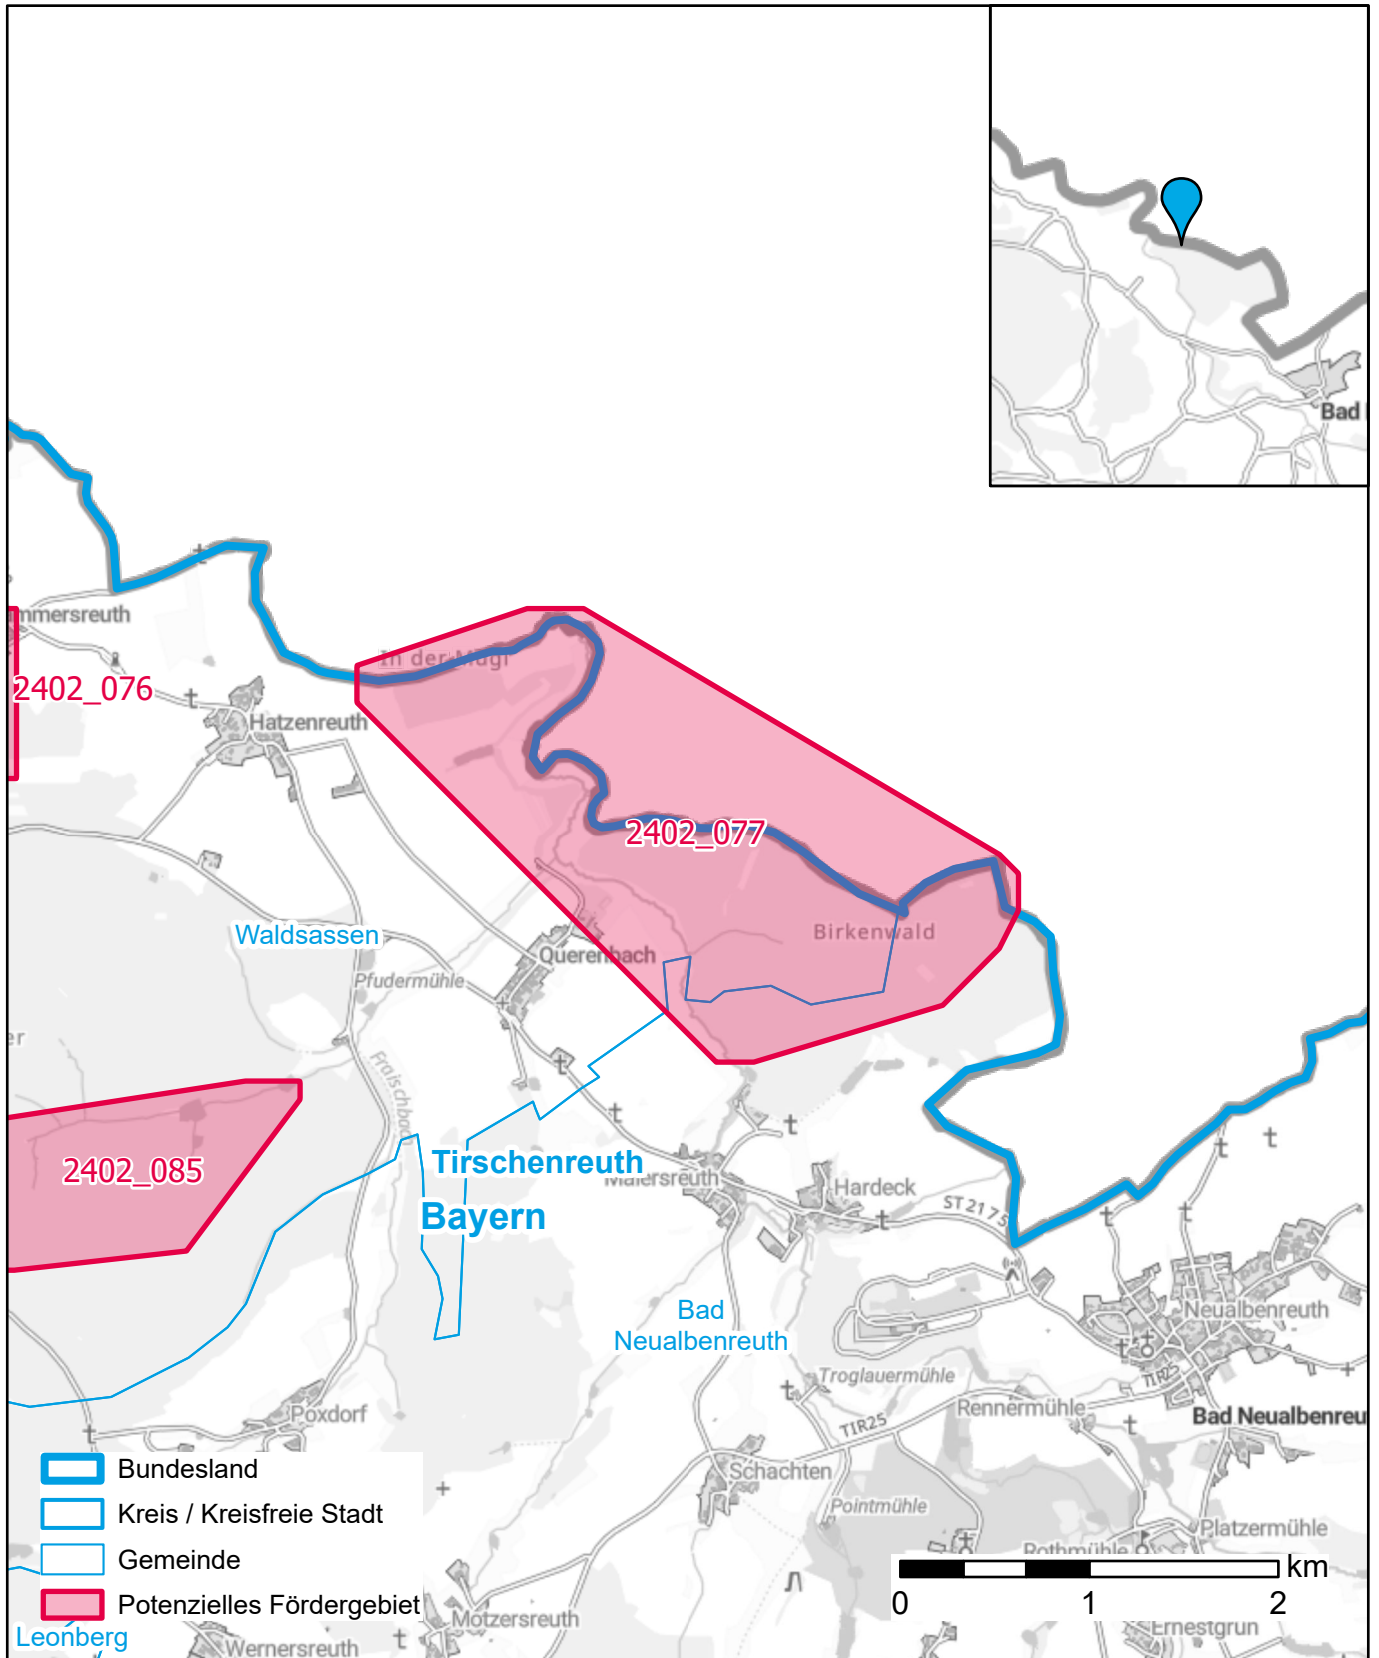

Markterkundungsverfahren zur Schließung weißer Flecken

Bayern, Landkreis Tirschenreuth
Gebiets-ID: 2402_077

Darstellung: Planstand Mai 2024
Datenbasis: MIG Januar 2024
Hintergrundkarte: © GeoBasis-DE / BKG (2022)