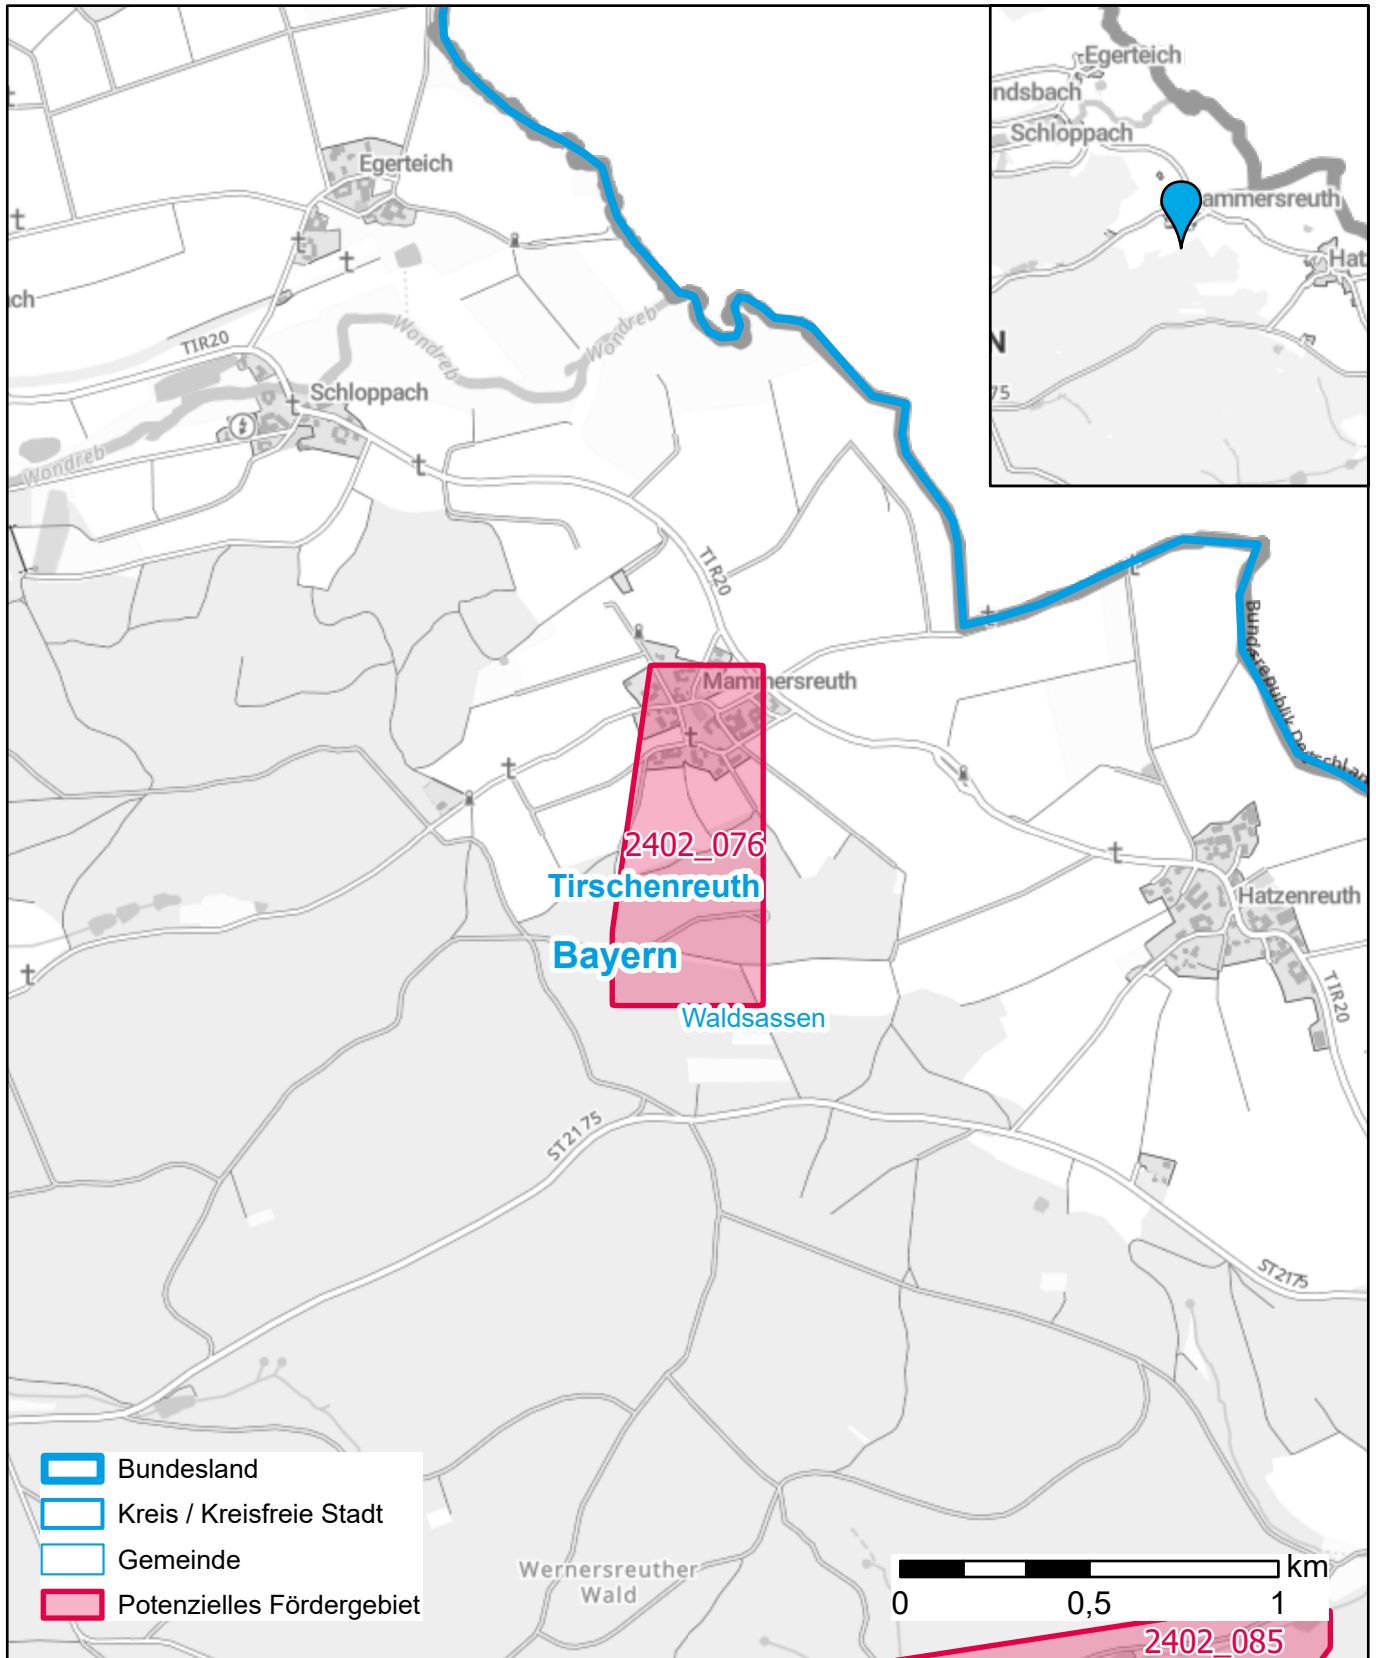

Markterkundungsverfahren zur Schließung weißer Flecken

Bayern, Landkreis Tirschenreuth

Gebiets-ID: 2402_076

Darstellung: Planstand Mai 2024

Datenbasis: MIG Januar 2024

Hintergrundkarte: © GeoBasis-DE / BKG (2022)