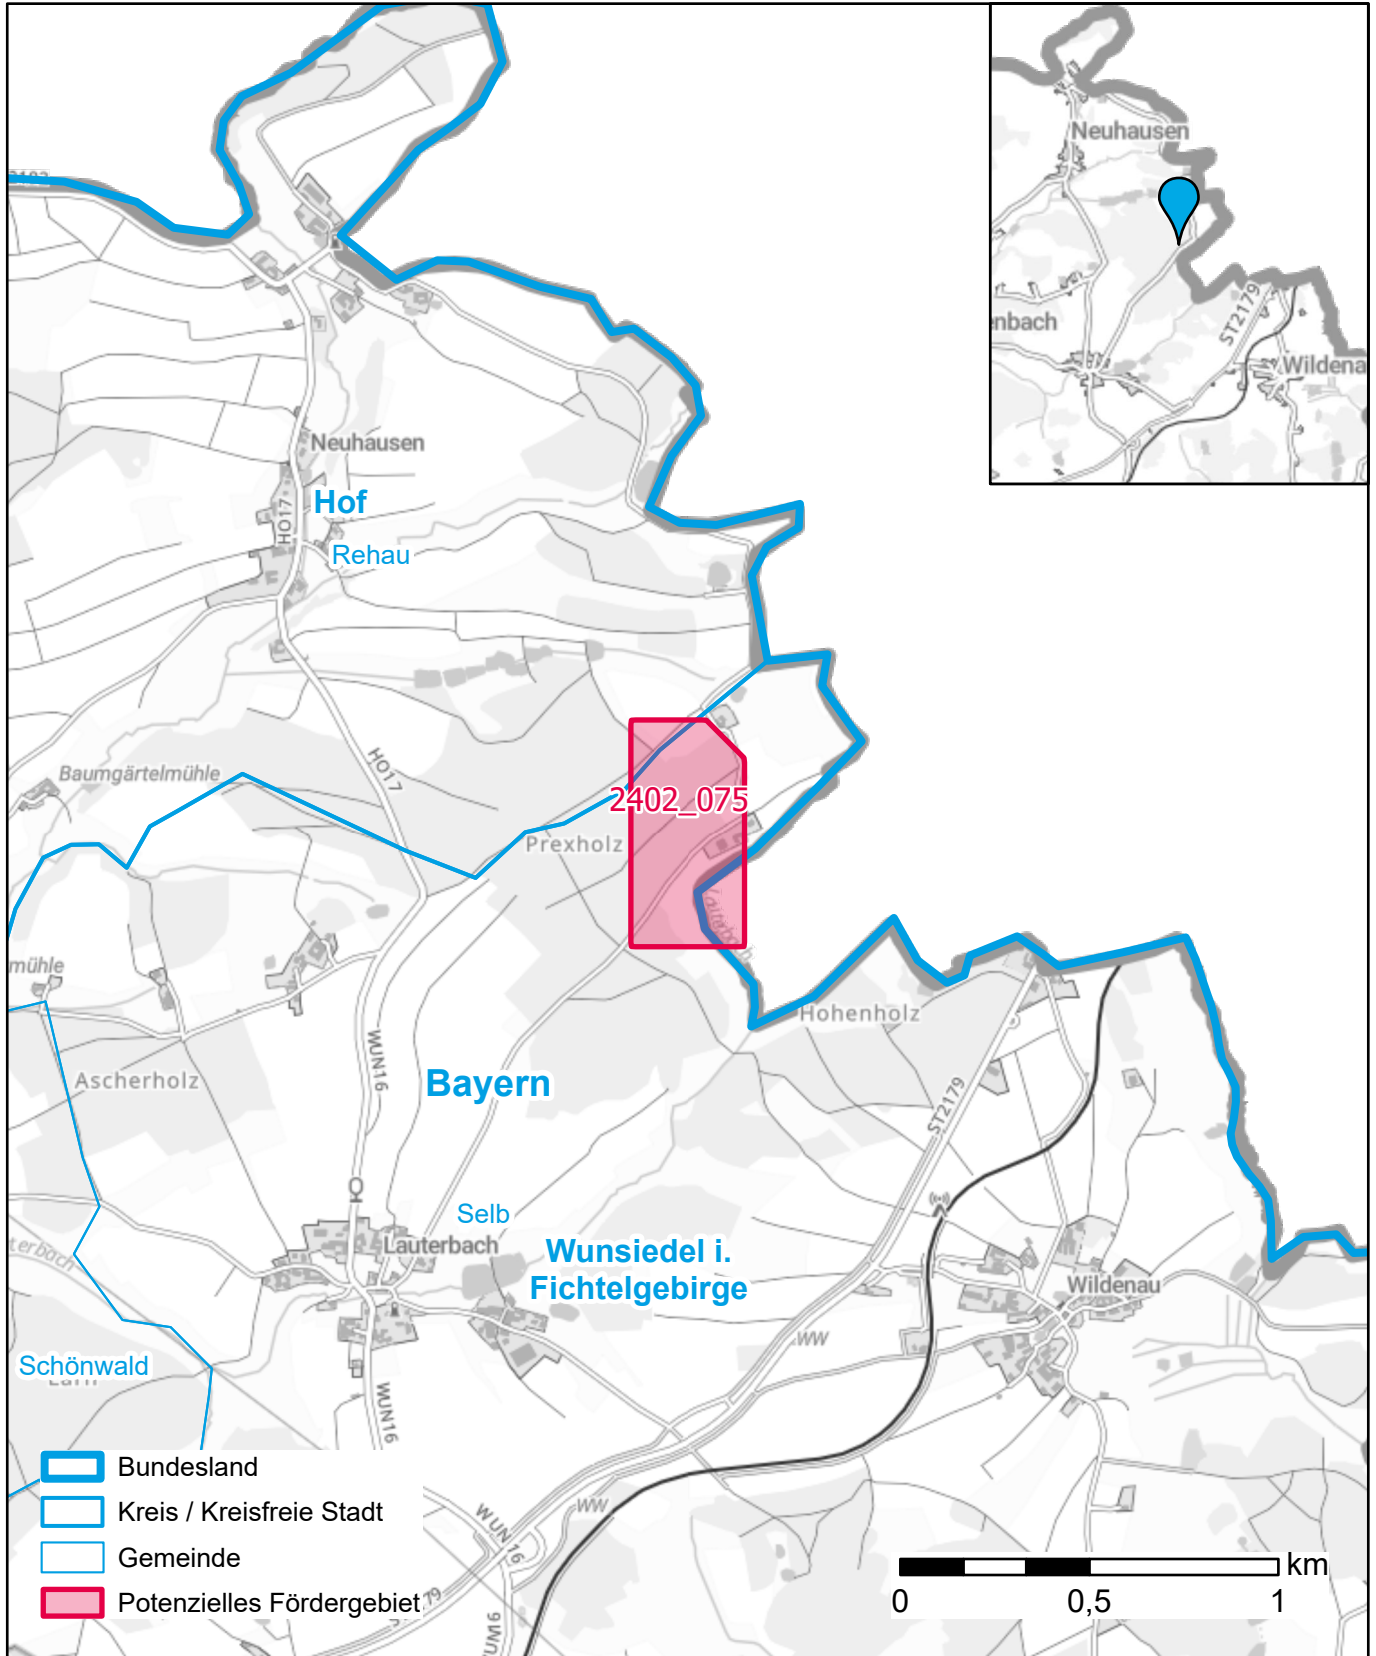

Markterkundungsverfahren zur Schließung weißer Flecken

Bayern, Landkreis Hof, Landkreis Wunsiedel i. Fichtelgebirge
Gebiets-ID: 2402_075

Darstellung: Planstand Mai 2024
Datenbasis: MIG Januar 2024
Hintergrundkarte: © GeoBasis-DE / BKG (2022)