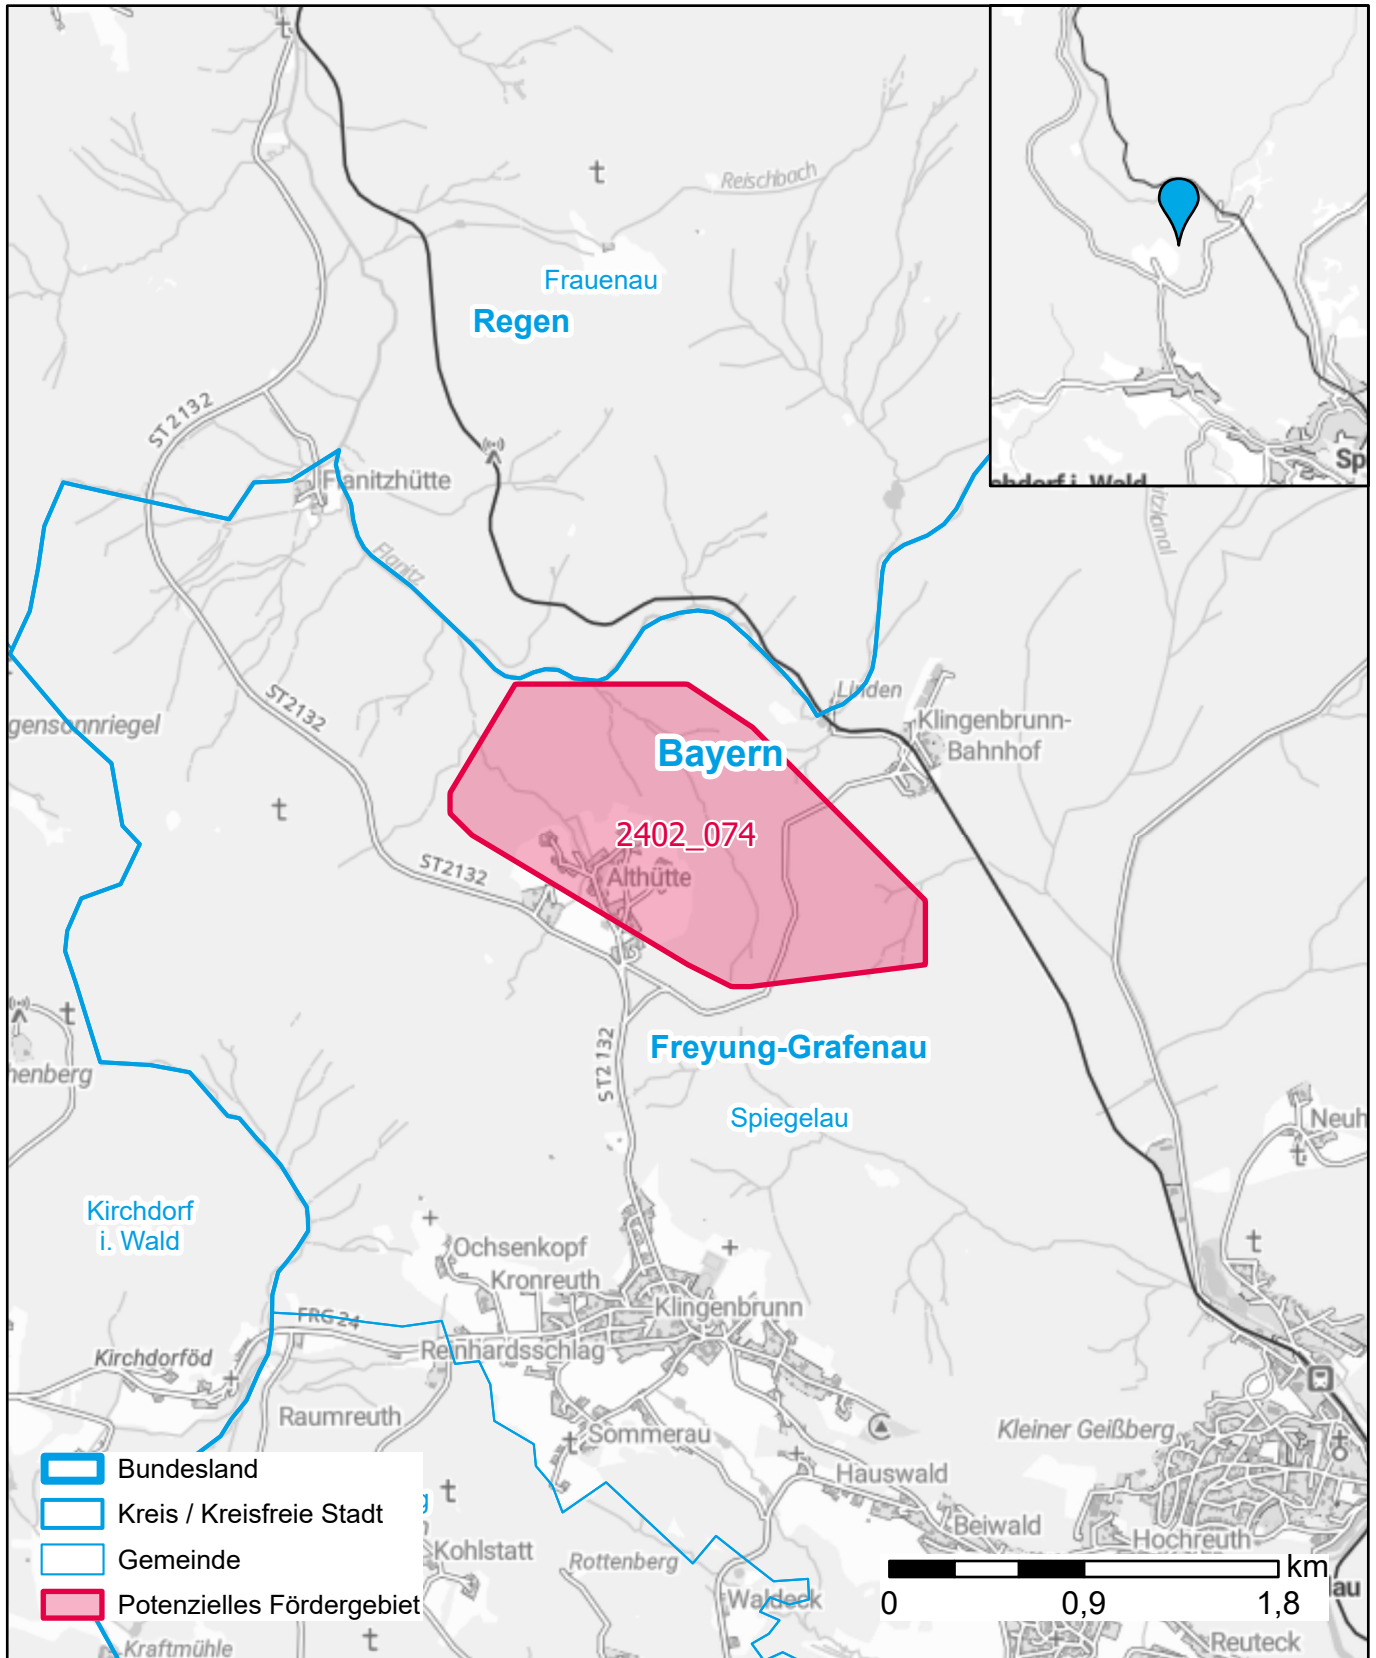

Markterkundungsverfahren zur Schließung weißer Flecken

Bayern, Landkreis Freyung-Grafenau

Gebiets-ID: 2402_074

Darstellung: Planstand Mai 2024

Datenbasis: MIG Januar 2024

Hintergrundkarte: © GeoBasis-DE / BKG (2022)