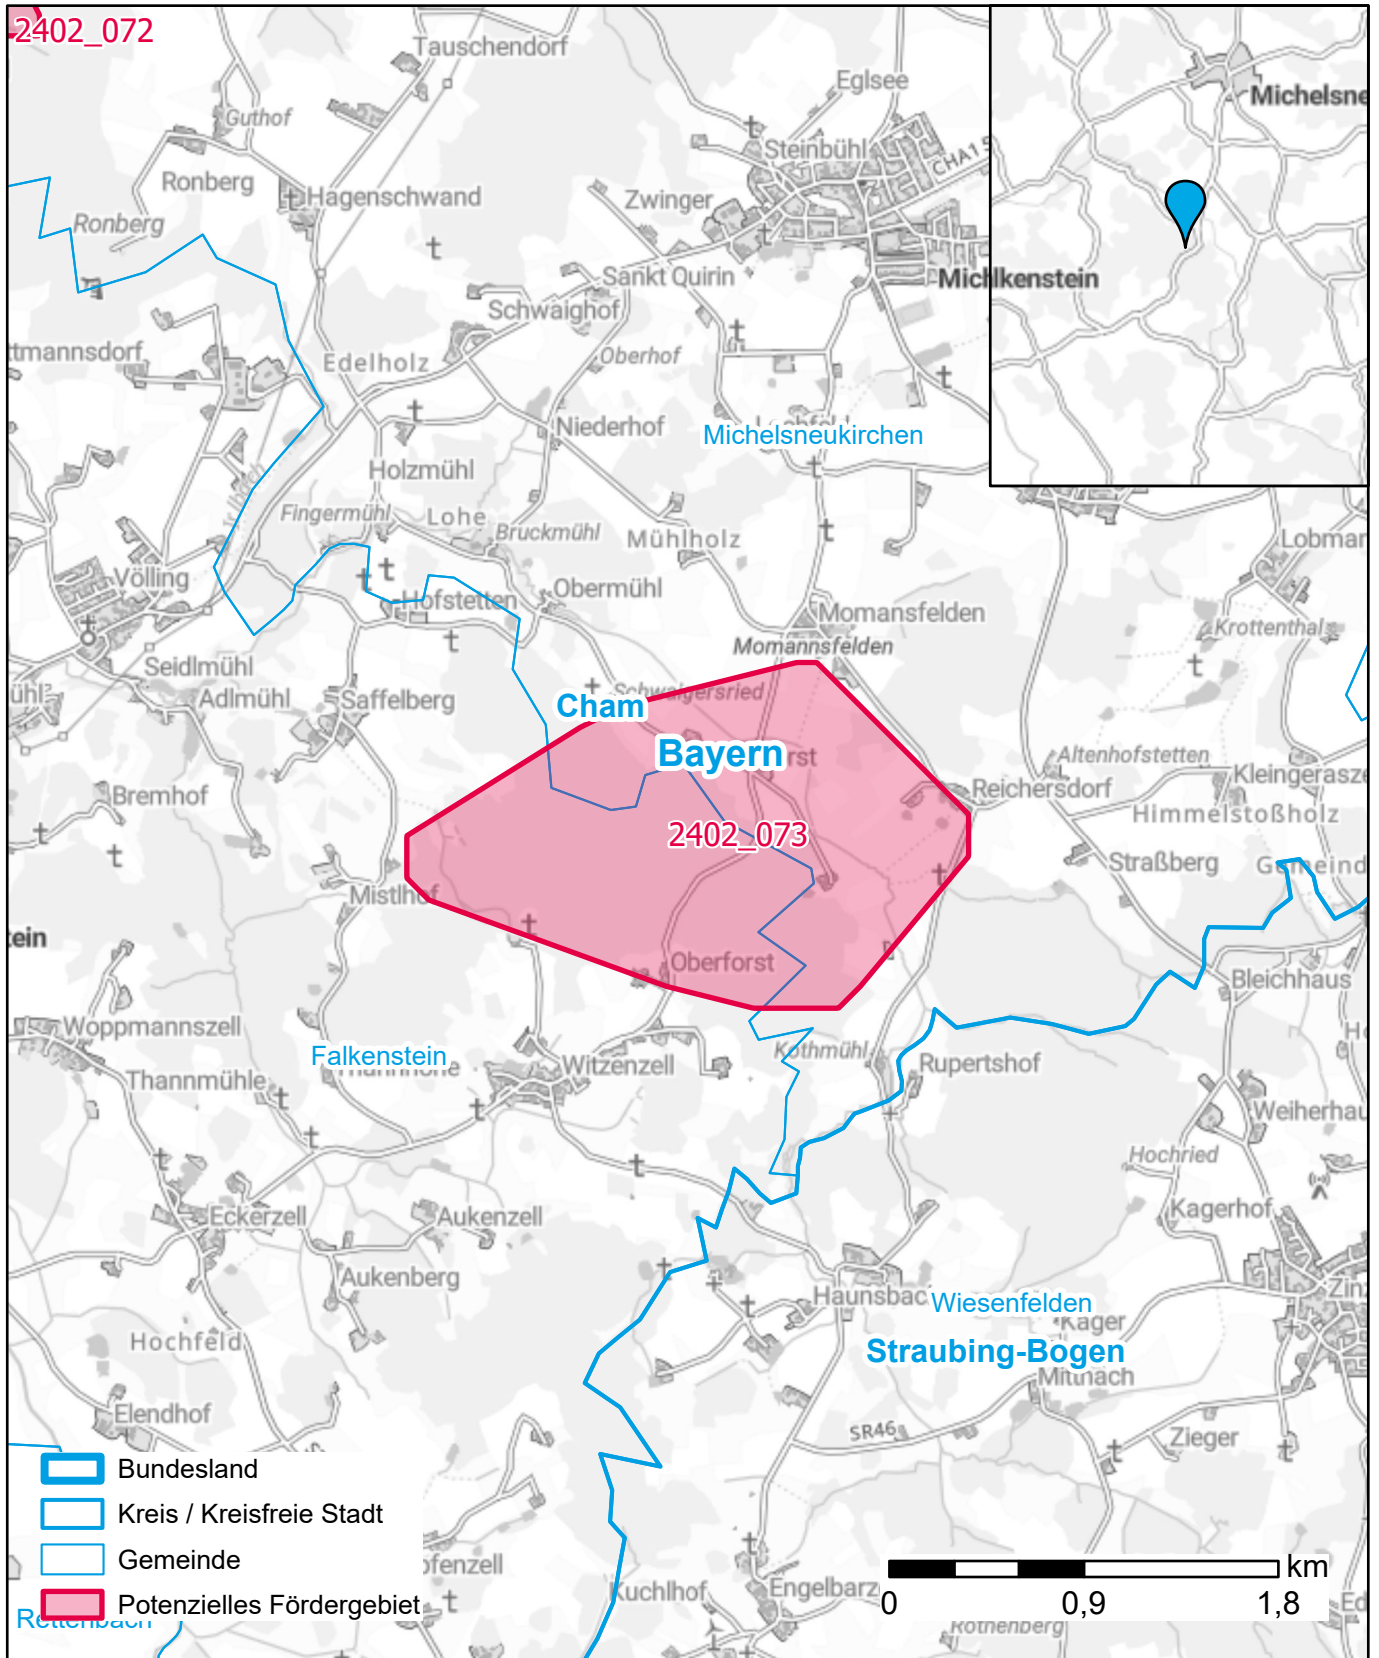

Markterkundungsverfahren zur Schließung weißer Flecken

Bayern, Landkreis Cham

Gebiets-ID: 2402_073

Darstellung: Planstand Mai 2024

Datenbasis: MIG Januar 2024

Hintergrundkarte: © GeoBasis-DE / BKG (2022)