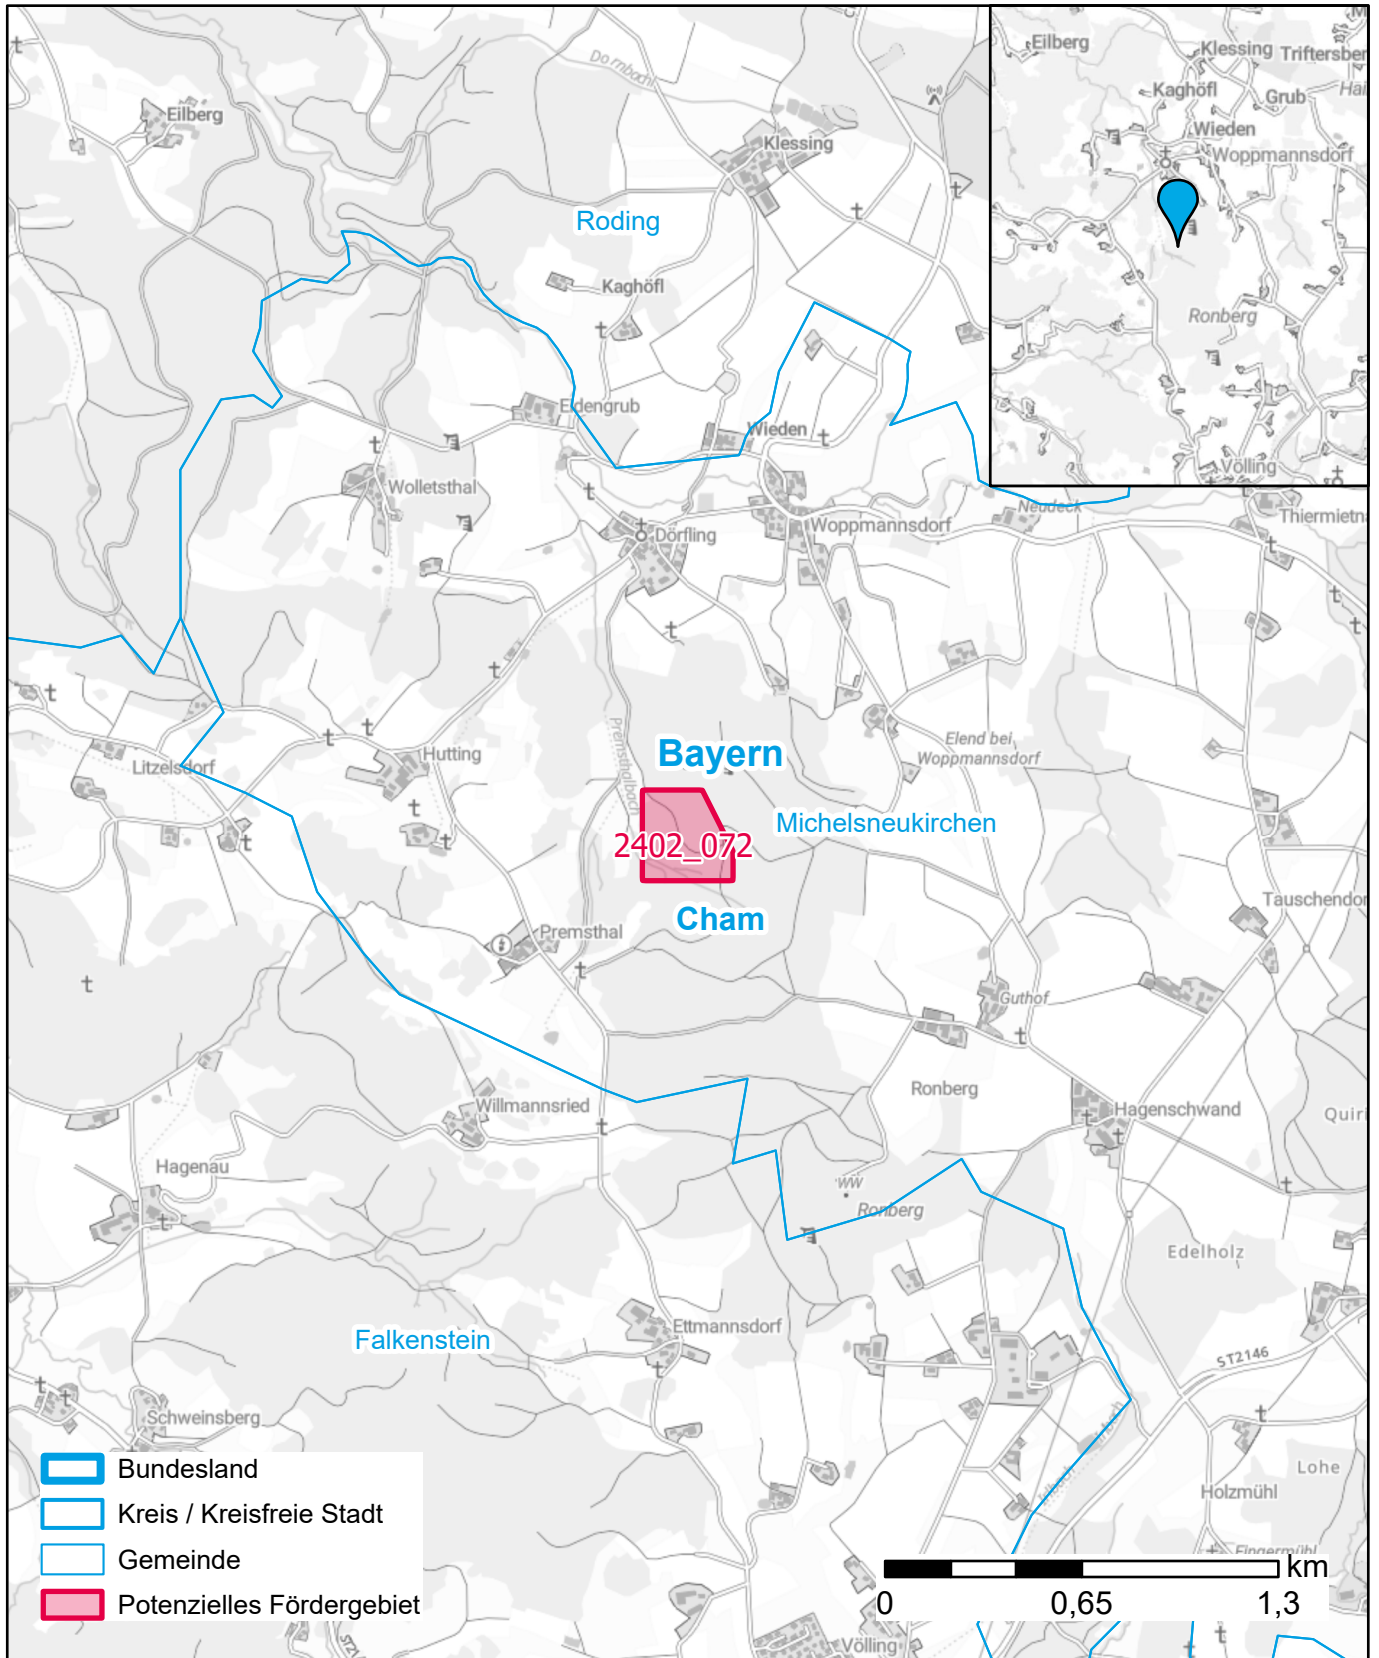

Markterkundungsverfahren zur Schließung weißer Flecken

Bayern, Landkreis Cham

Gebiets-ID: 2402_072

Darstellung: Planstand Mai 2024

Datenbasis: MIG Januar 2024

Hintergrundkarte: © GeoBasis-DE / BKG (2022)