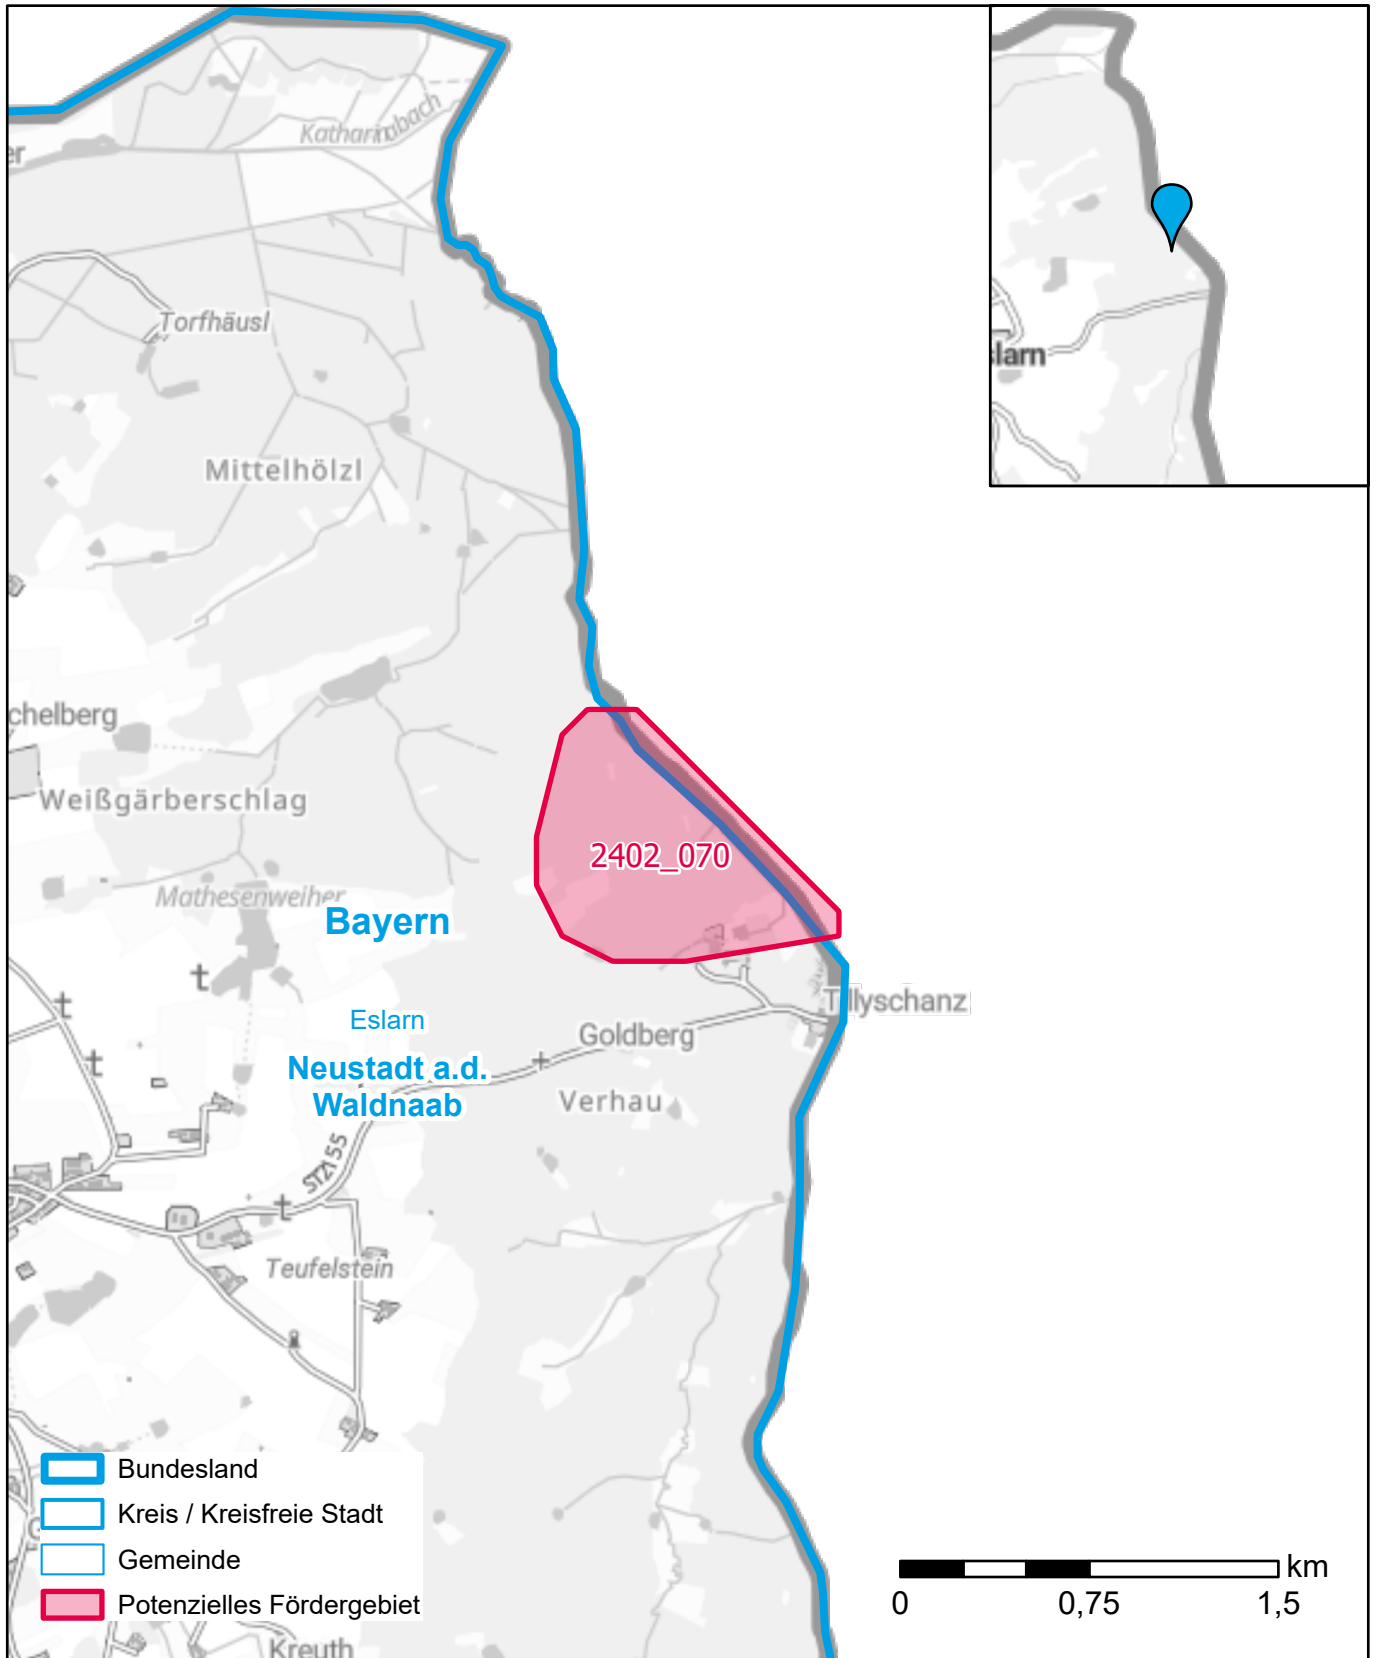

Markterkundungsverfahren zur Schließung weißer Flecken

Bayern, Landkreis Neustadt a.d. Waldnaab
Gebiets-ID: 2402_070

Darstellung: Planstand Mai 2024
Datenbasis: MIG Januar 2024
Hintergrundkarte: © GeoBasis-DE / BKG (2022)