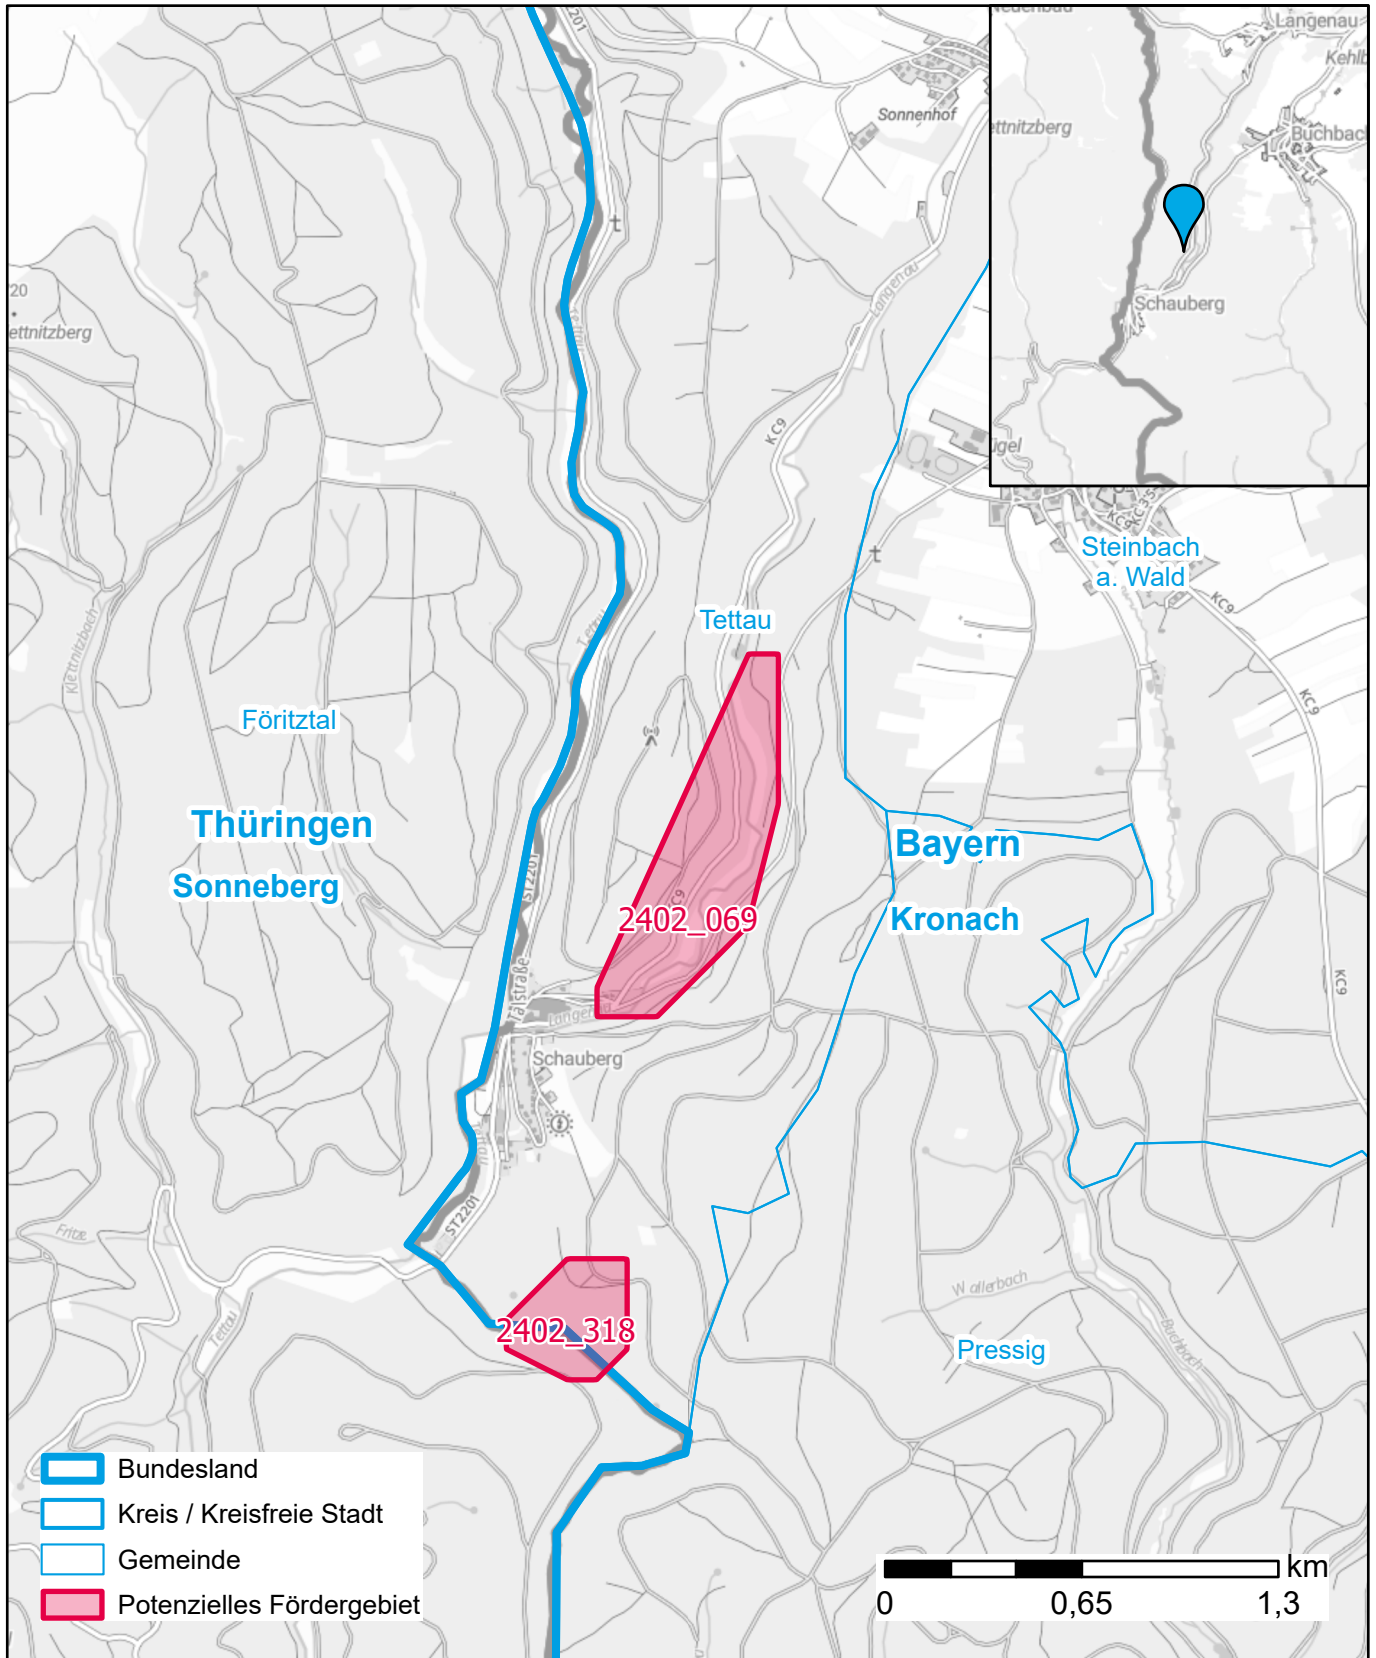

Markterkundungsverfahren zur Schließung weißer Flecken

Bayern, Landkreis Kronach

Gebiets-ID: 2402_069

Darstellung: Planstand Mai 2024

Datenbasis: MIG Januar 2024

Hintergrundkarte: © GeoBasis-DE / BKG (2022)