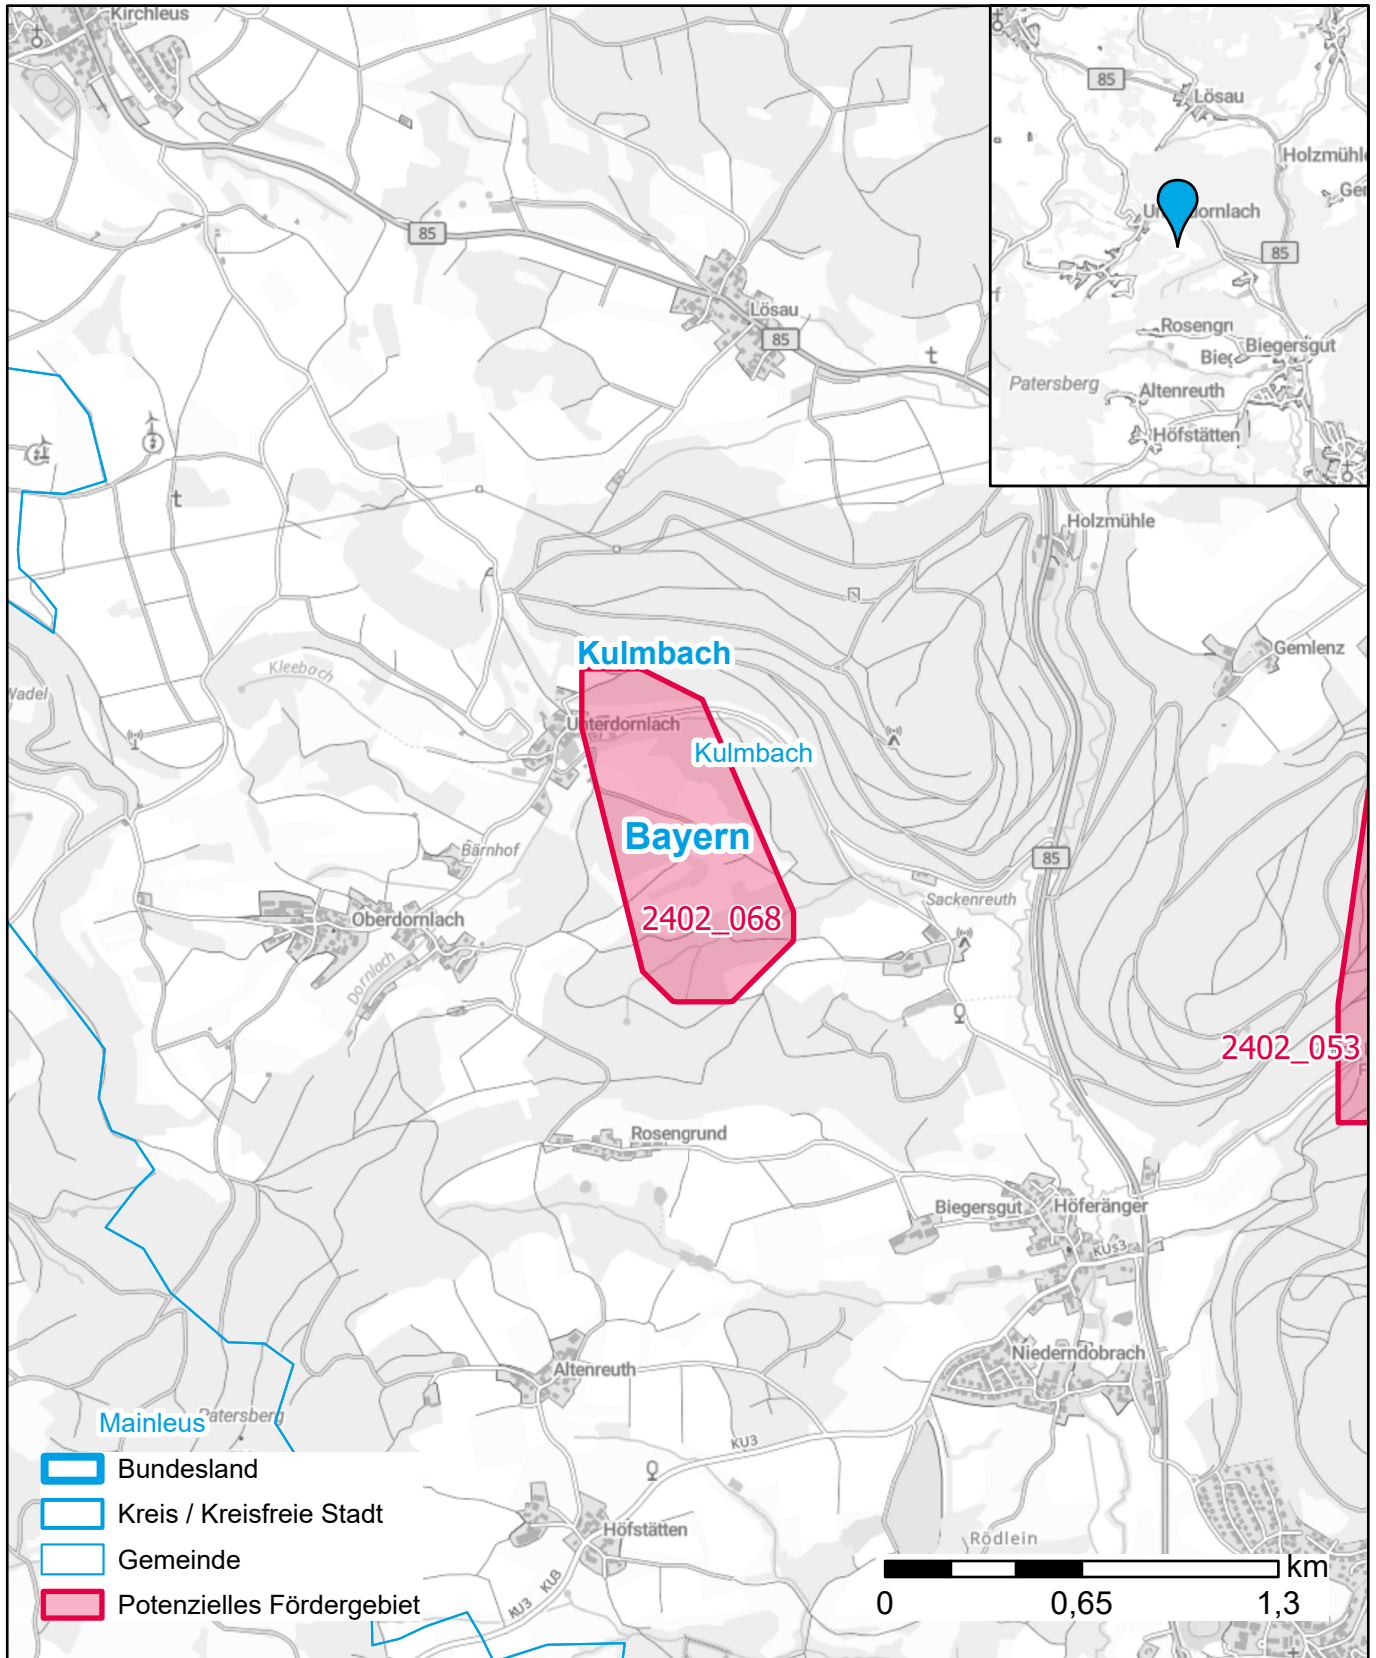

# Markterkundungsverfahren zur Schließung weißer Flecken

Bayern, Landkreis Kulmbach

Gebiets-ID: 2402\_068

Darstellung: Planstand Mai 2024

Datenbasis: MIG Januar 2024

Hintergrundkarte: © GeoBasis-DE / BKG (2022)