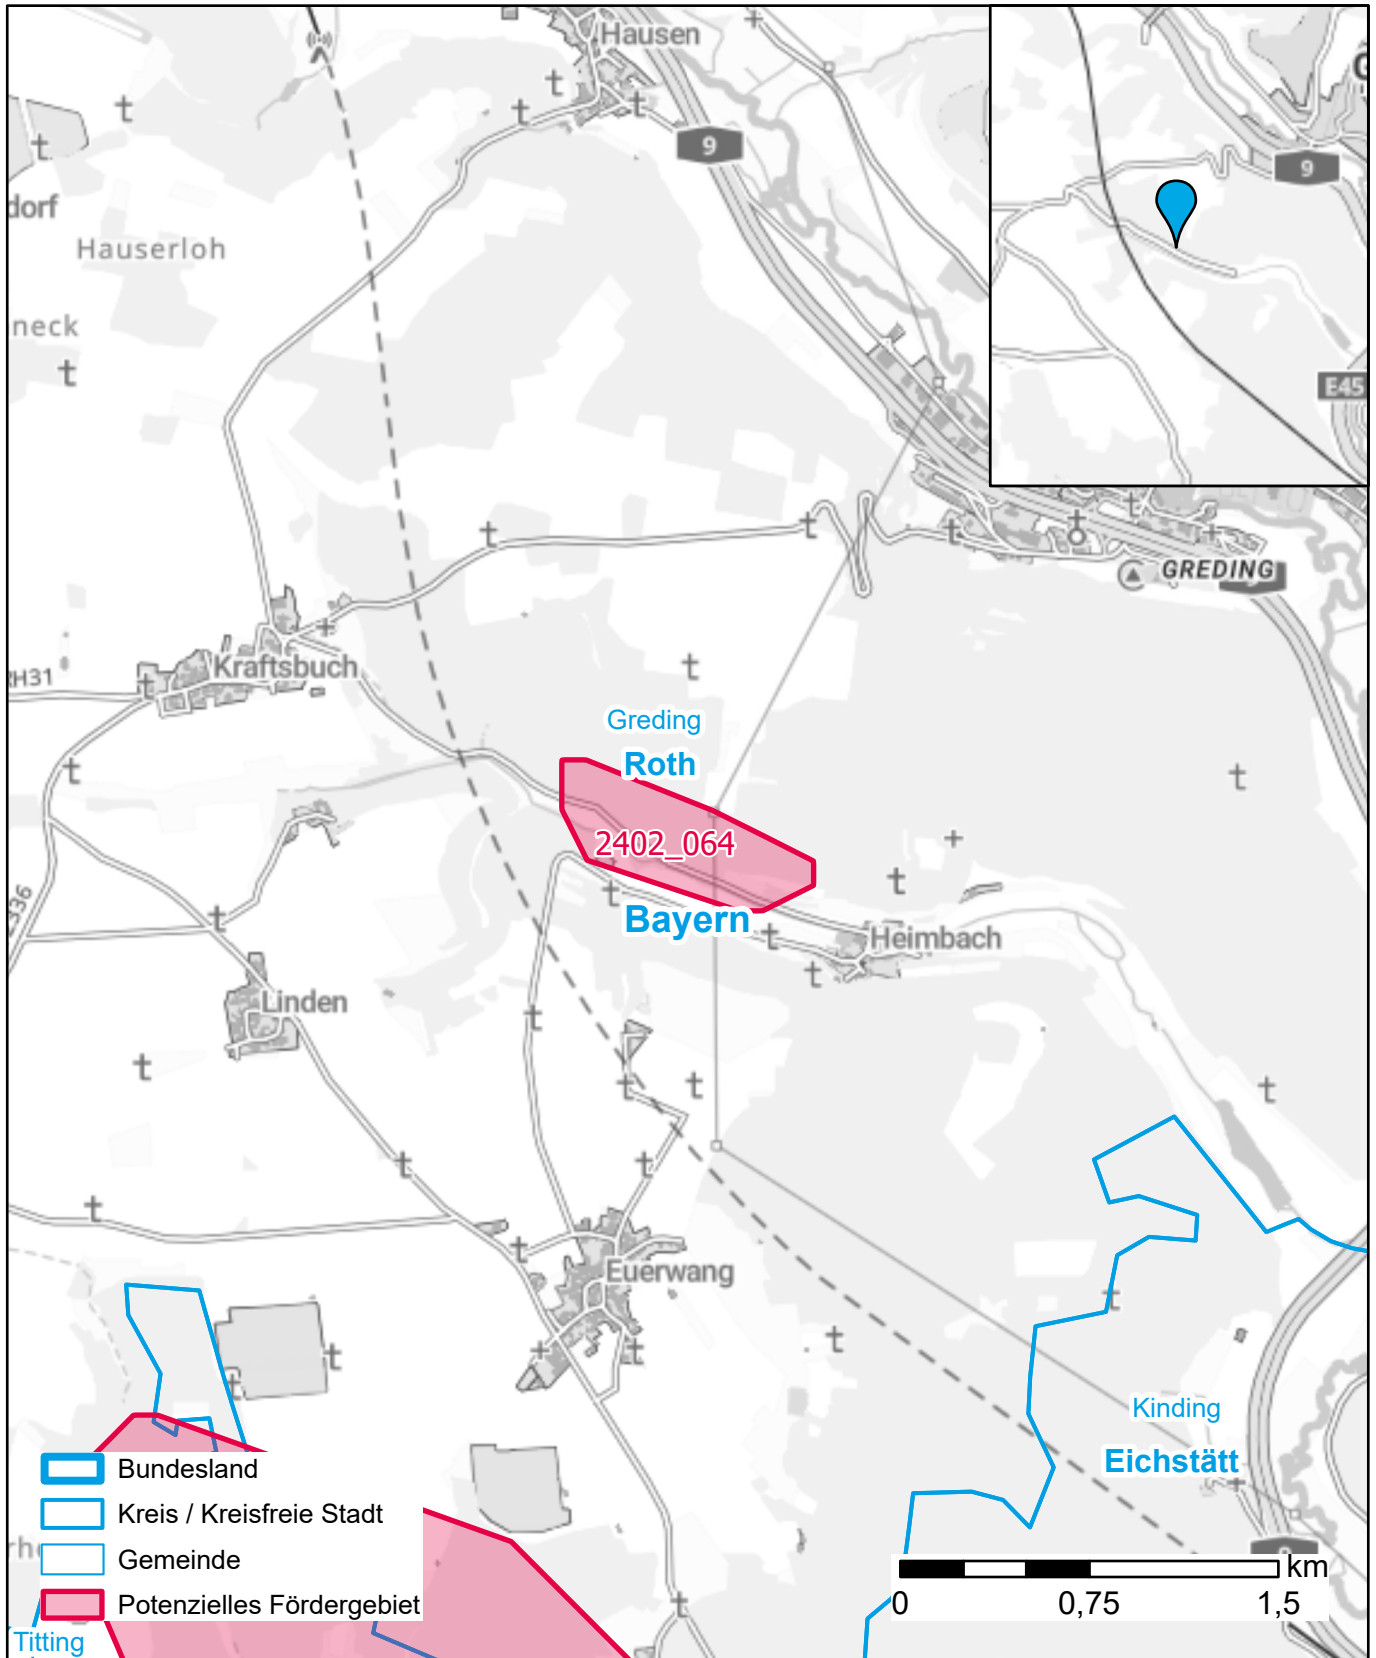

Markterkundungsverfahren zur Schließung weißer Flecken

Bayern, Landkreis Roth

Gebiets-ID: 2402_064

Darstellung: Planstand Mai 2024

Datenbasis: MIG Januar 2024

Hintergrundkarte: © GeoBasis-DE / BKG (2022)