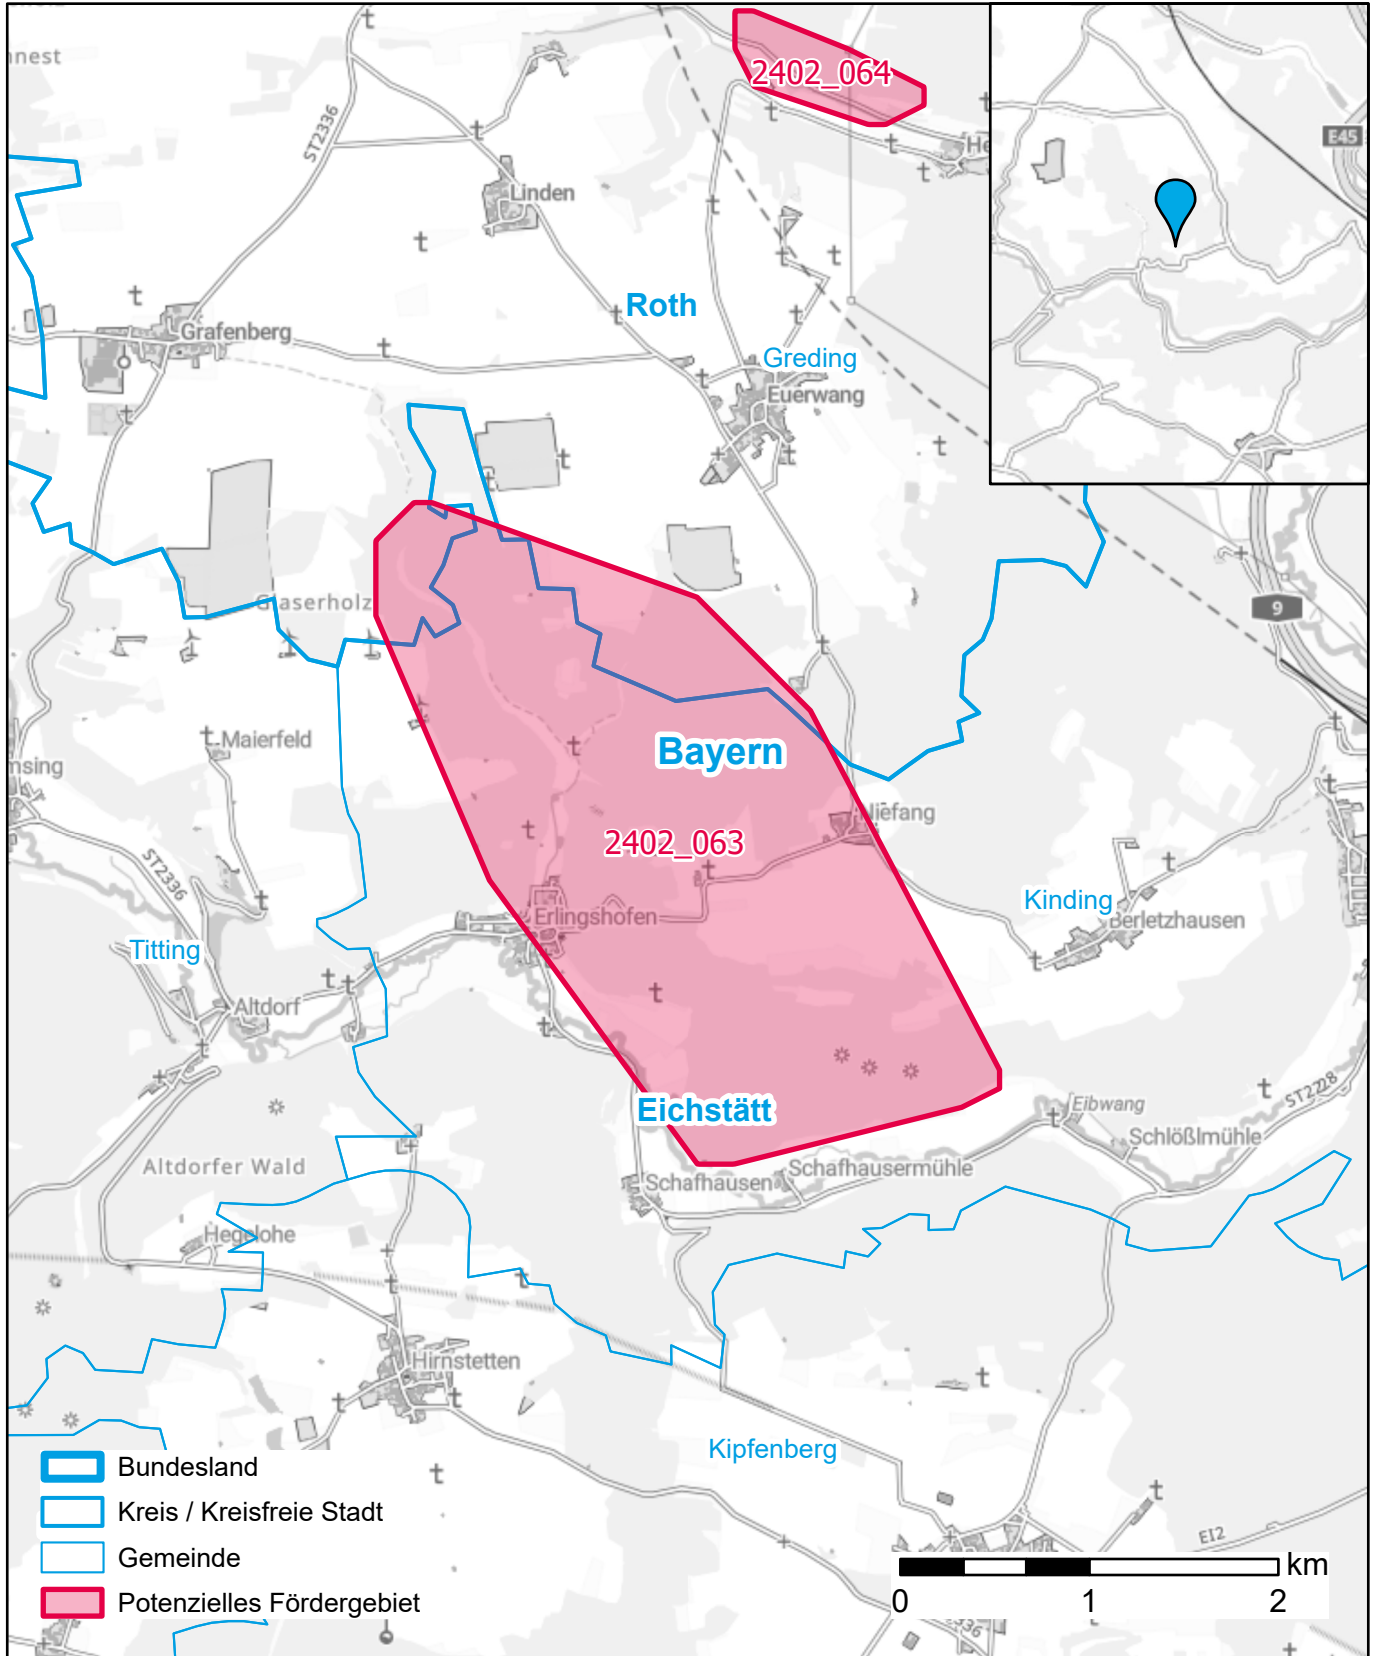

Markterkundungsverfahren zur Schließung weißer Flecken

Bayern, Landkreis Eichstätt, Landkreis Roth
Gebiets-ID: 2402_063

Darstellung: Planstand Mai 2024
Datenbasis: MIG Januar 2024
Hintergrundkarte: © GeoBasis-DE / BKG (2022)