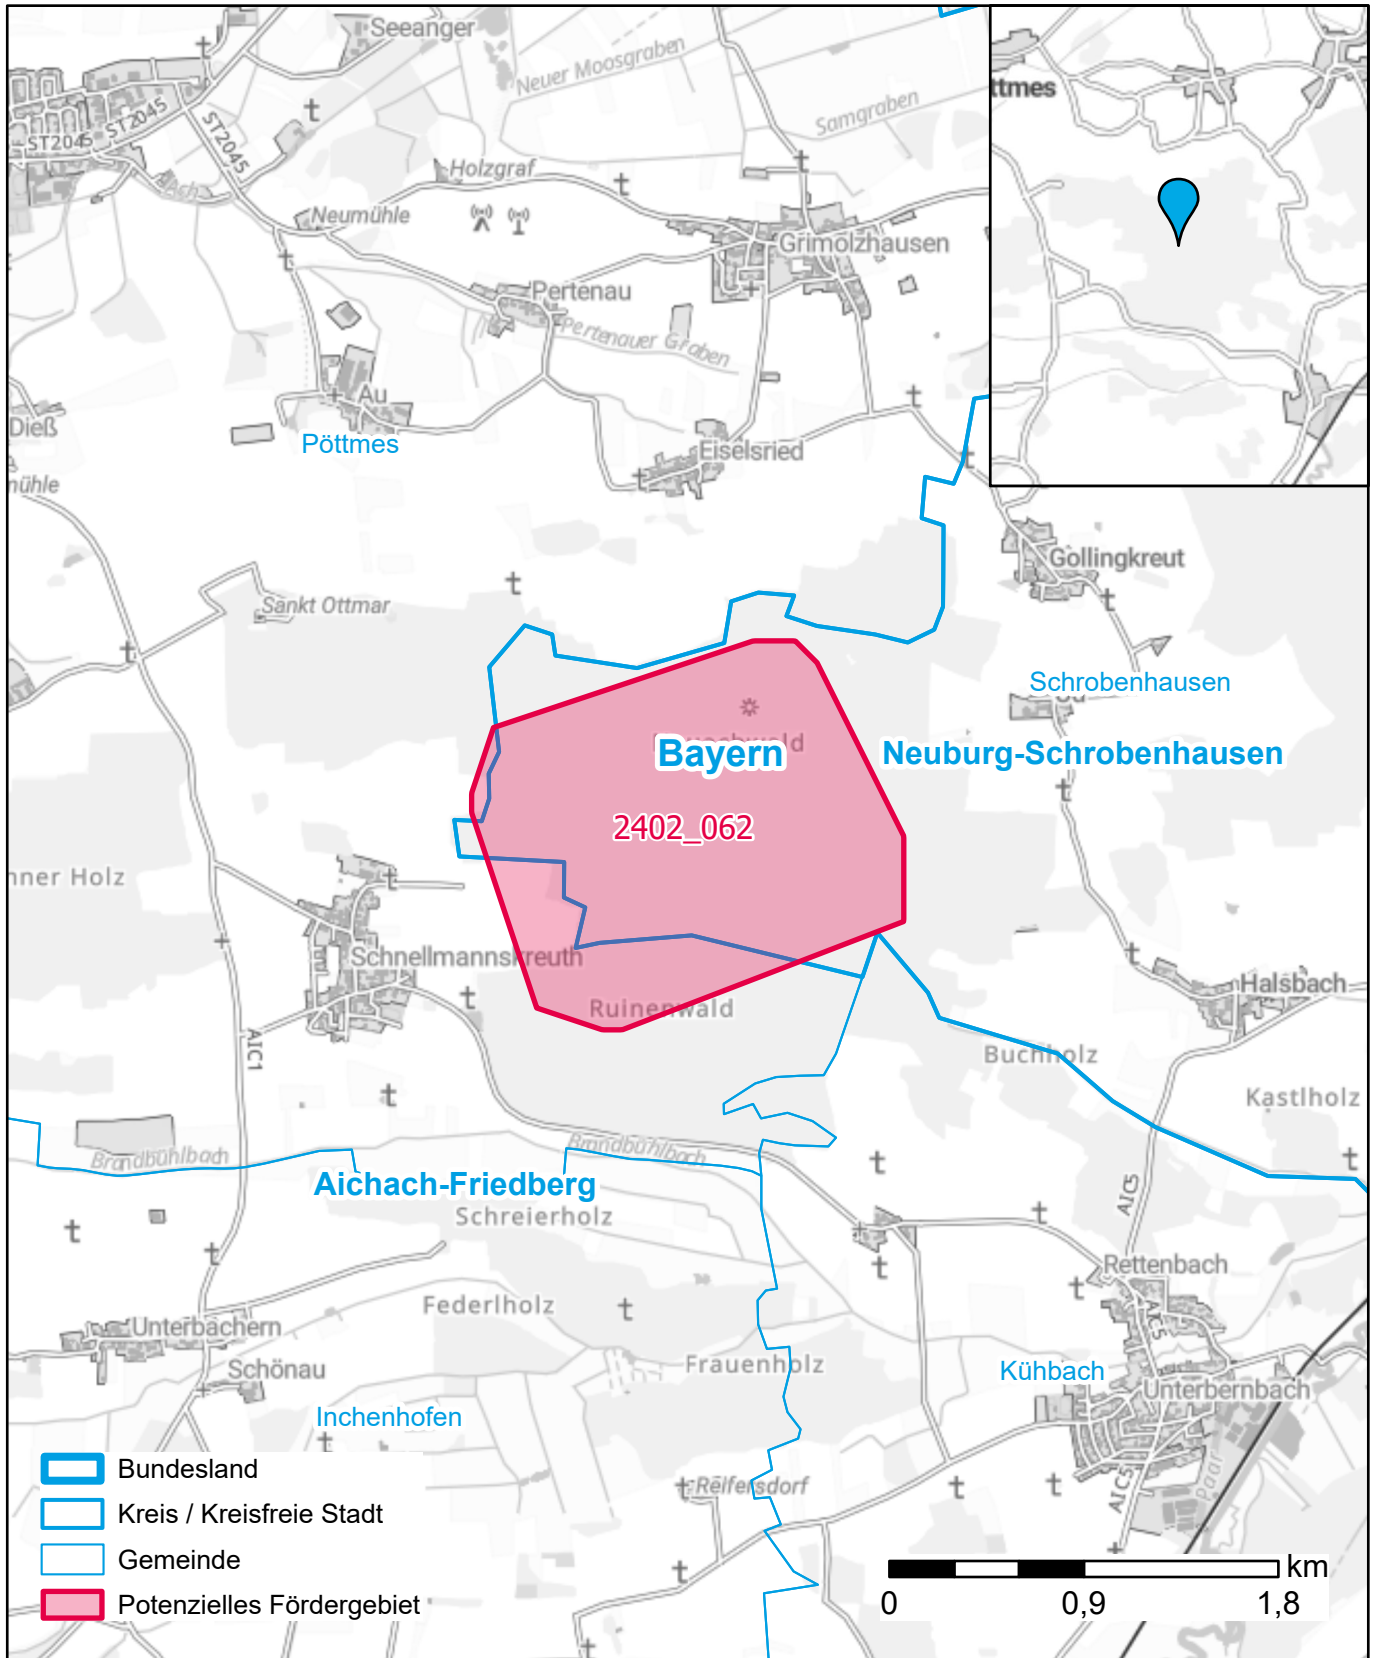

Markterkundungsverfahren zur Schließung weißer Flecken

Bayern, Landkreis Neuburg-Schrobenhausen, Landkreis Aichach-Friedberg

Gebiets-ID: 2402_062

Darstellung: Planstand Mai 2024

Datenbasis: MIG Januar 2024

Hintergrundkarte: © GeoBasis-DE / BKG (2022)