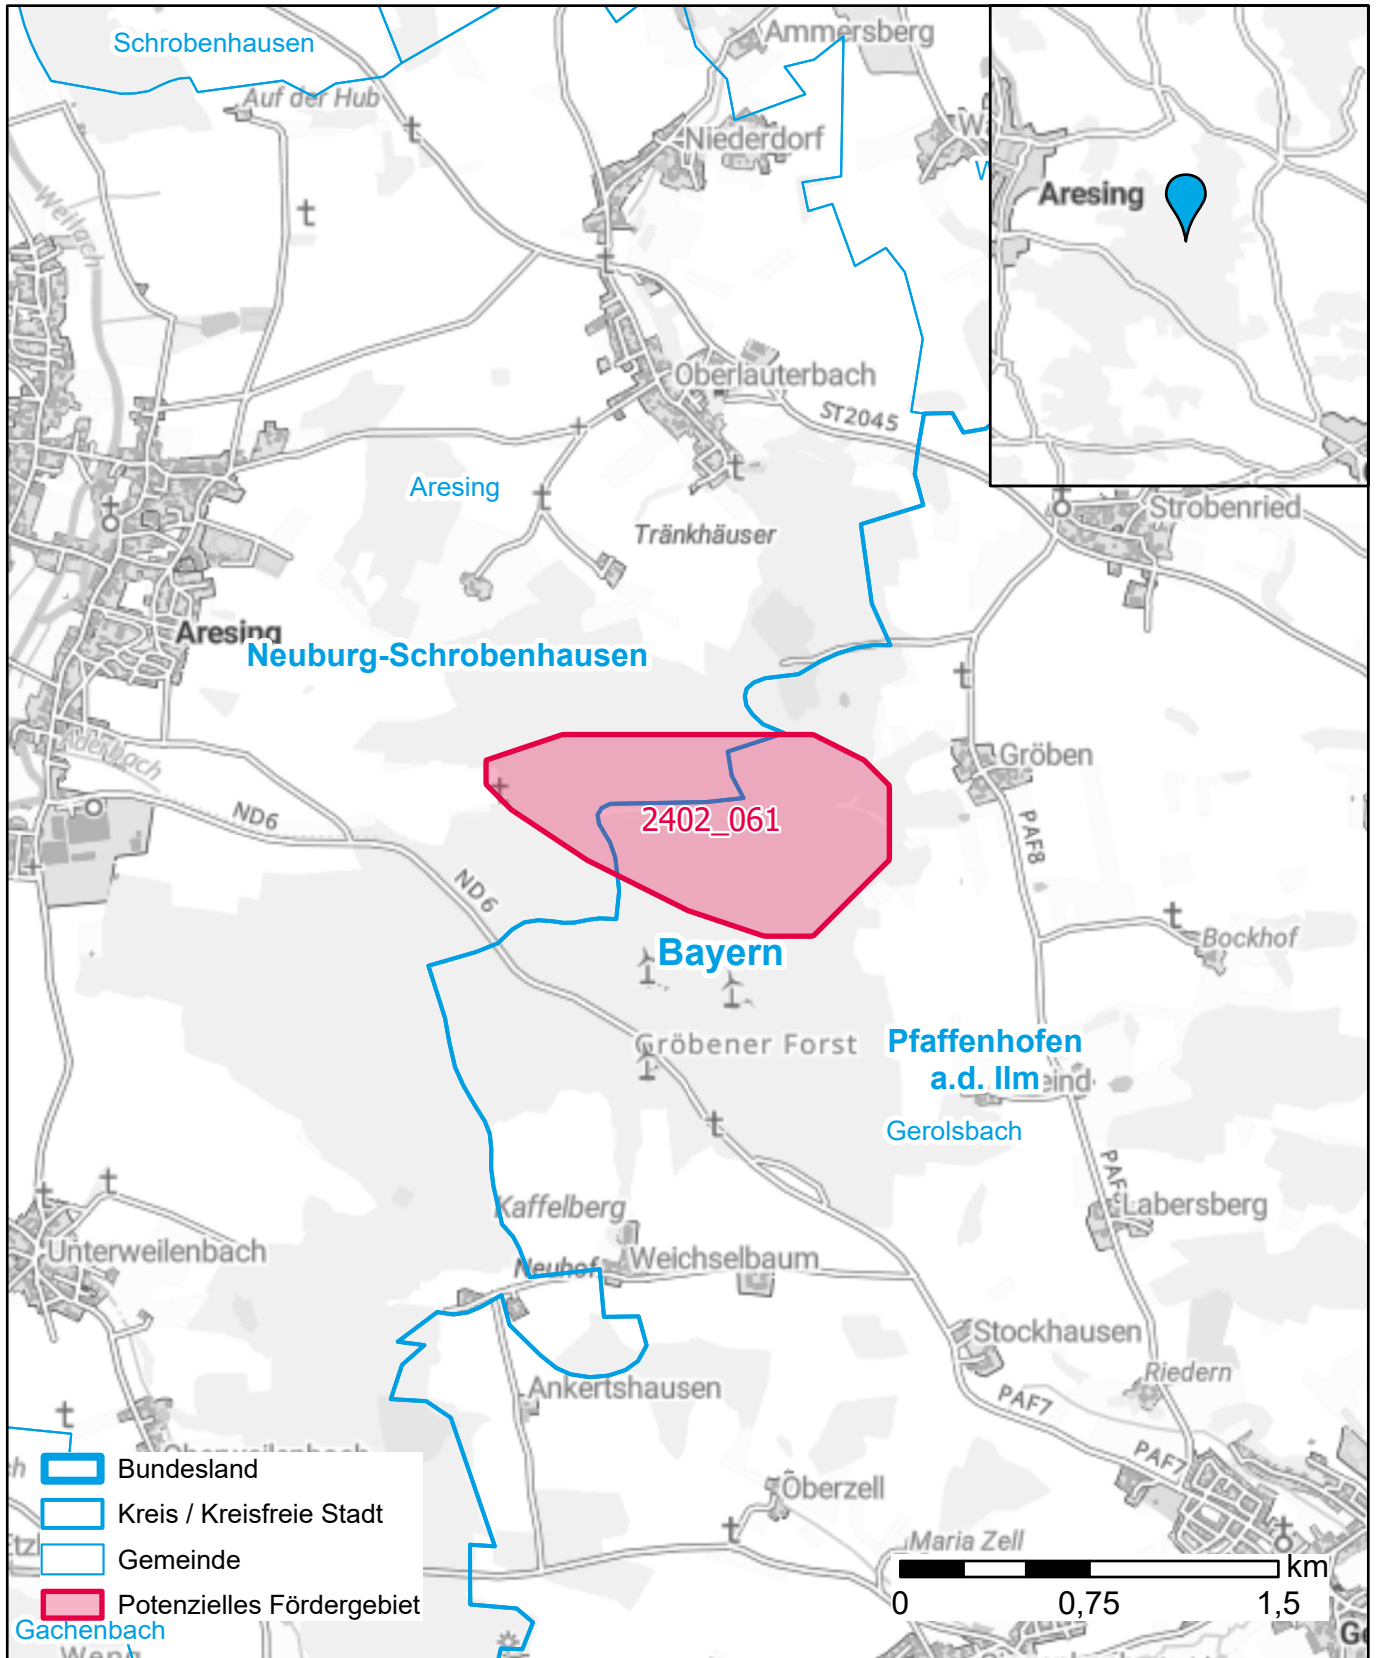

Markterkundungsverfahren zur Schließung weißer Flecken

Bayern, Landkreis Neuburg-Schrobenhausen, Landkreis Pfaffenhofen a.d. Ilm
Gebiets-ID: 2402_061

Darstellung: Planstand Mai 2024
Datenbasis: MIG Januar 2024
Hintergrundkarte: © GeoBasis-DE / BKG (2022)