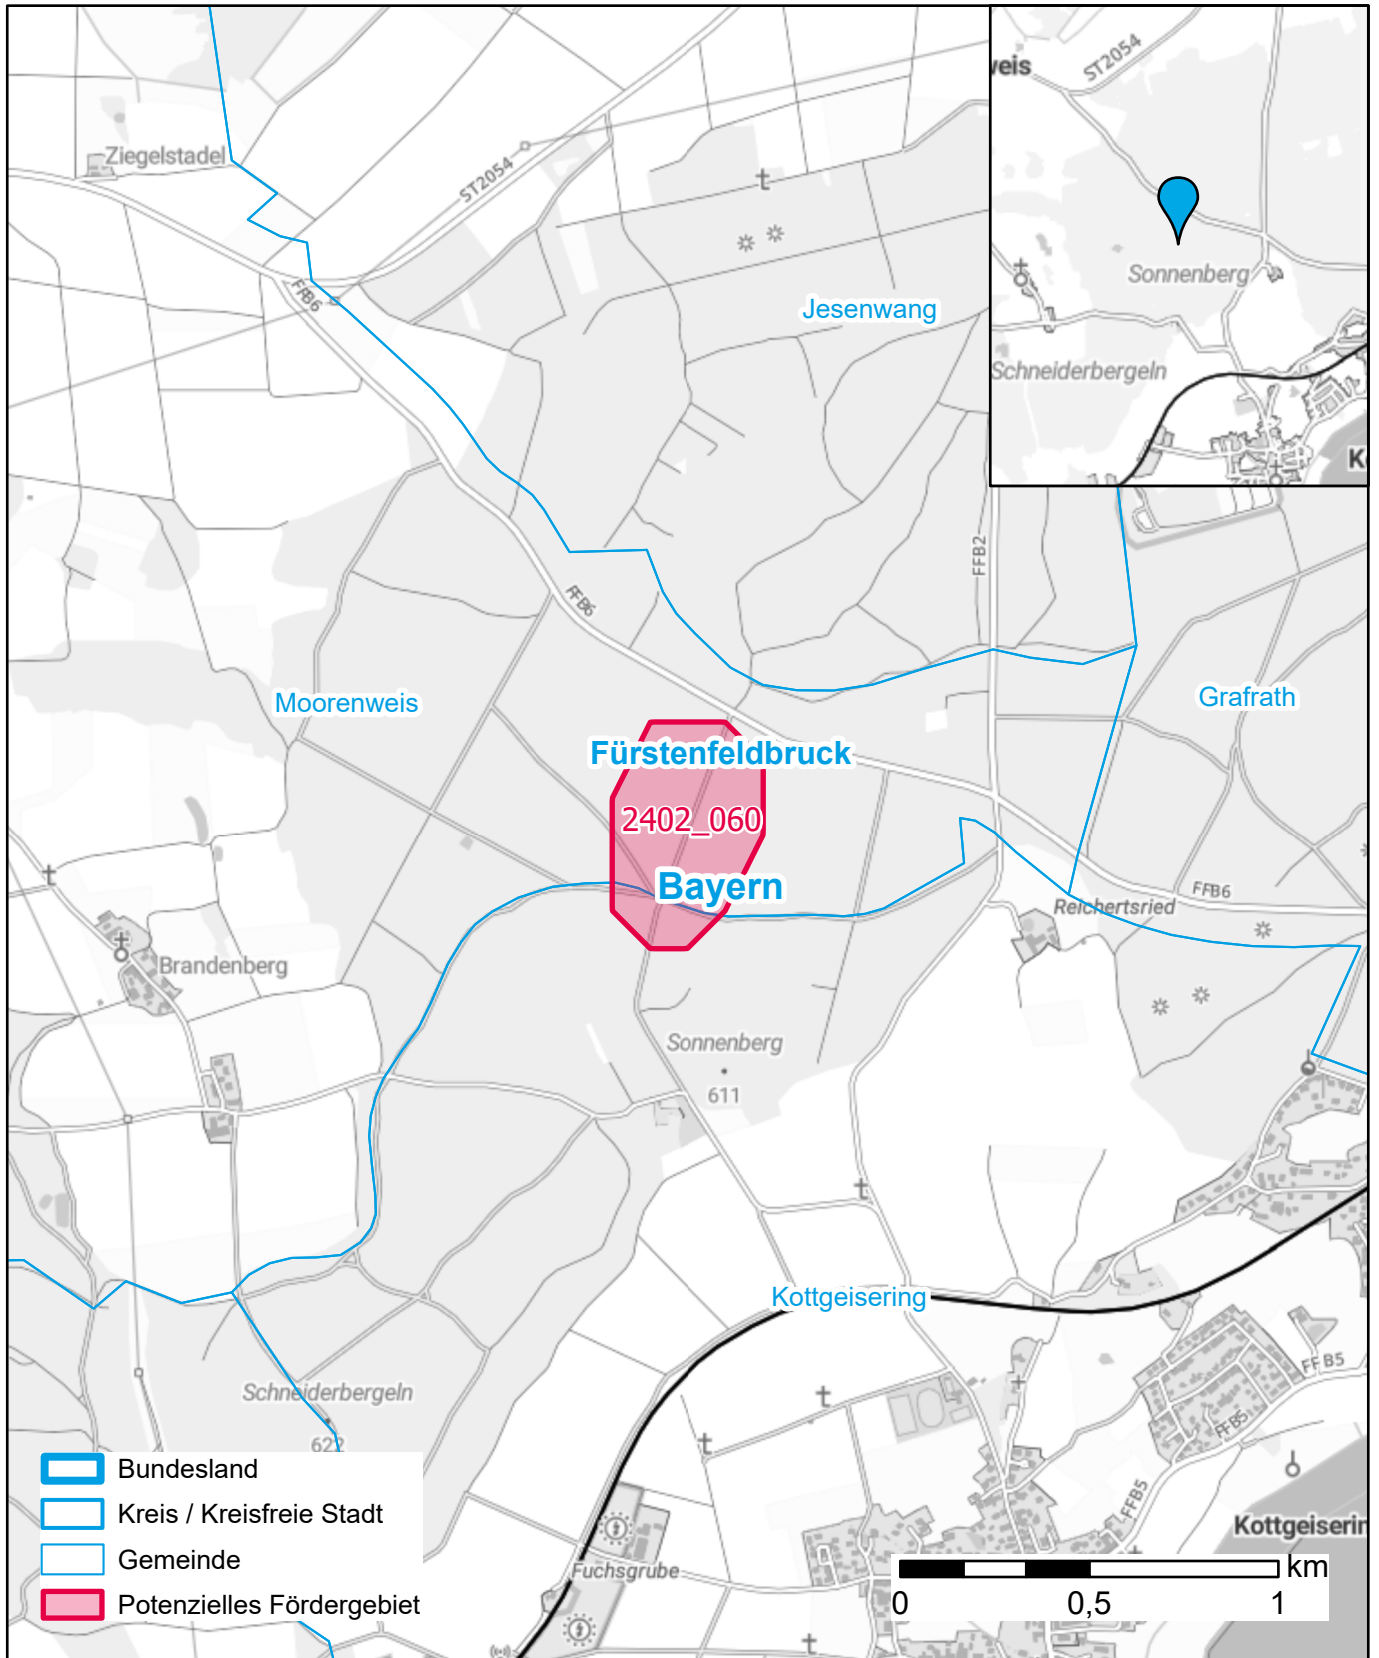

Markterkundungsverfahren zur Schließung weißer Flecken

Bayern, Landkreis Fürstfeldbruck
Gebiets-ID: 2402_060

Darstellung: Planstand Mai 2024
Datenbasis: MIG Januar 2024
Hintergrundkarte: © GeoBasis-DE / BKG (2022)