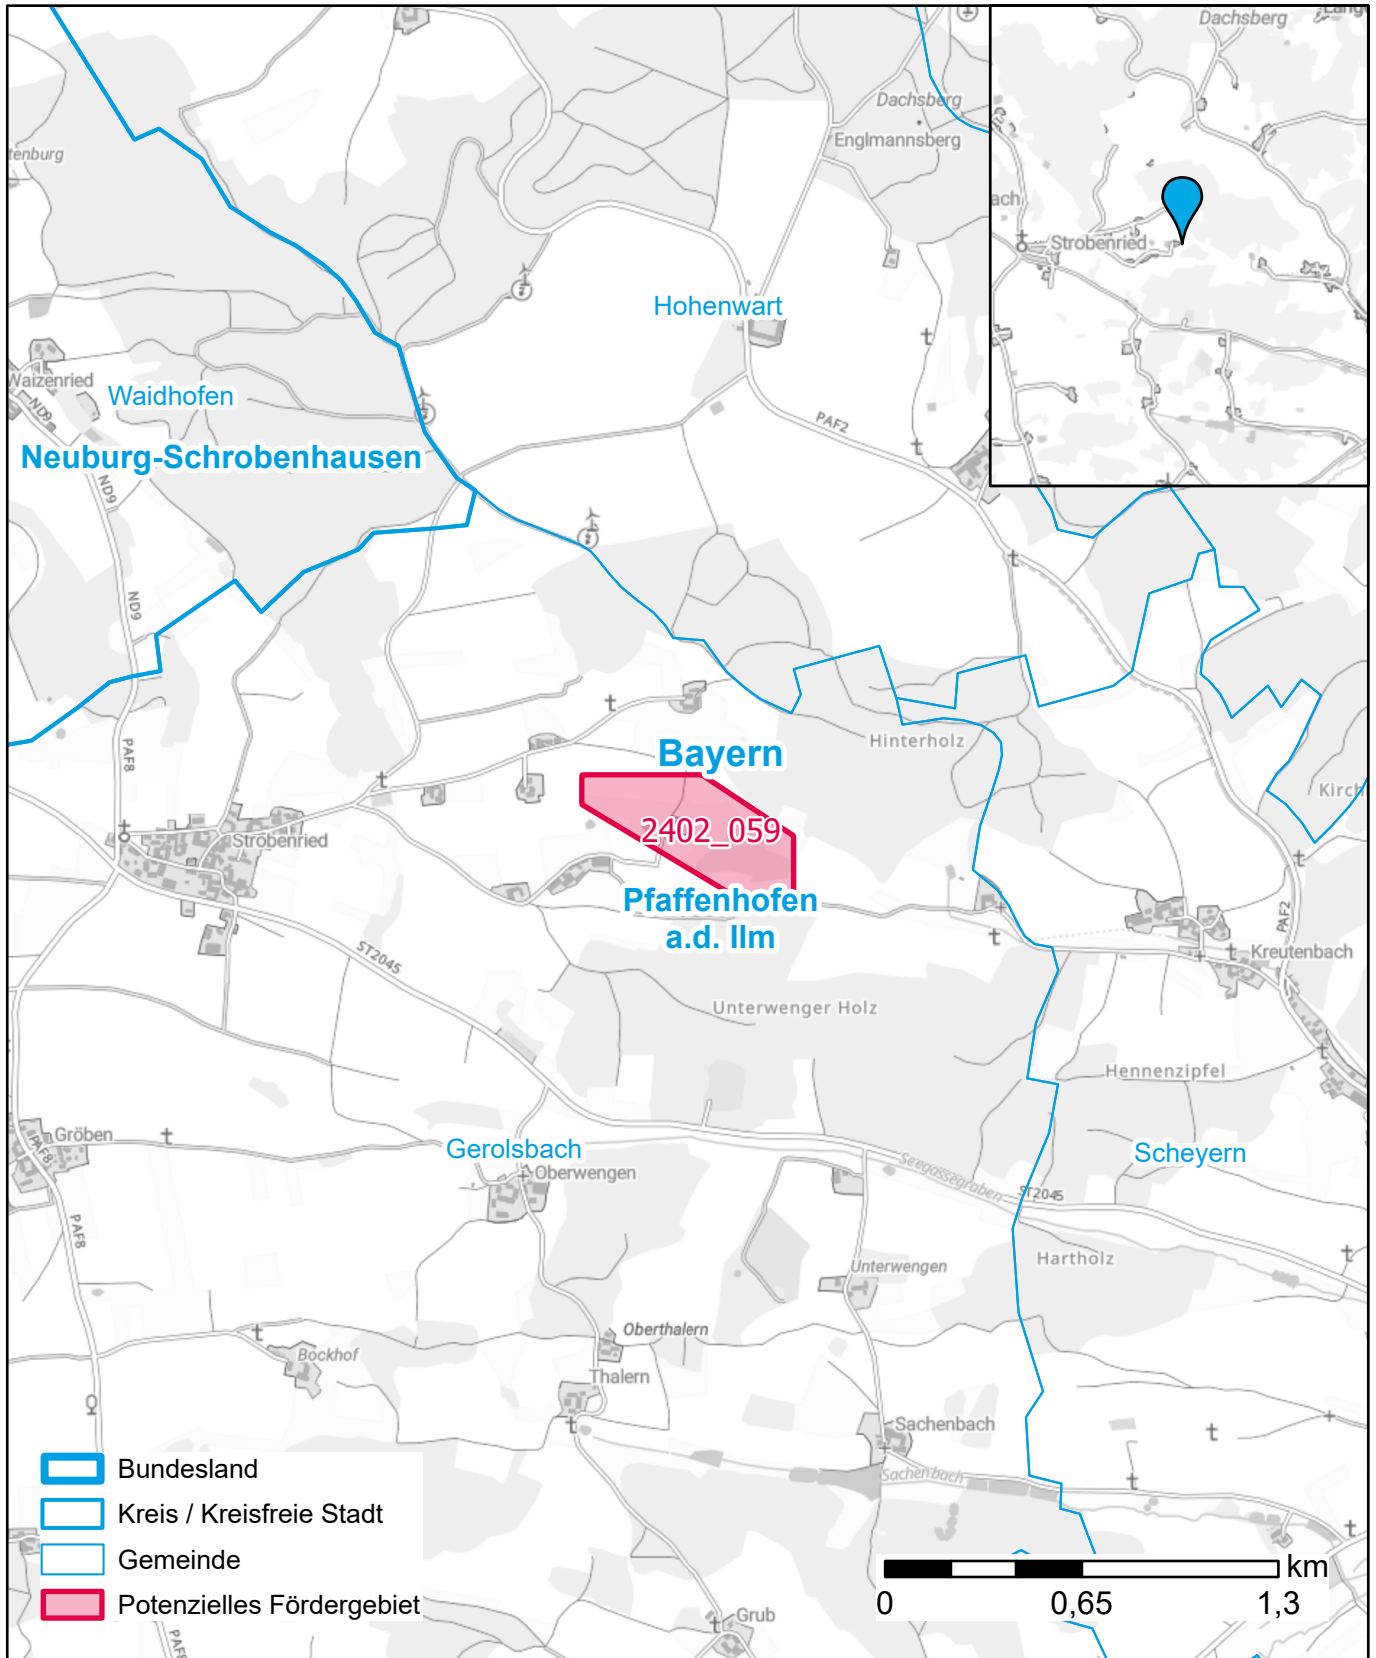

# Markterkundungsverfahren zur Schließung weißer Flecken

Bayern, Landkreis Pfaffenhofen a.d. Ilm

Gebiets-ID: 2402\_059

Darstellung: Planstand Mai 2024

Datenbasis: MIG Januar 2024

Hintergrundkarte: © GeoBasis-DE / BKG (2022)