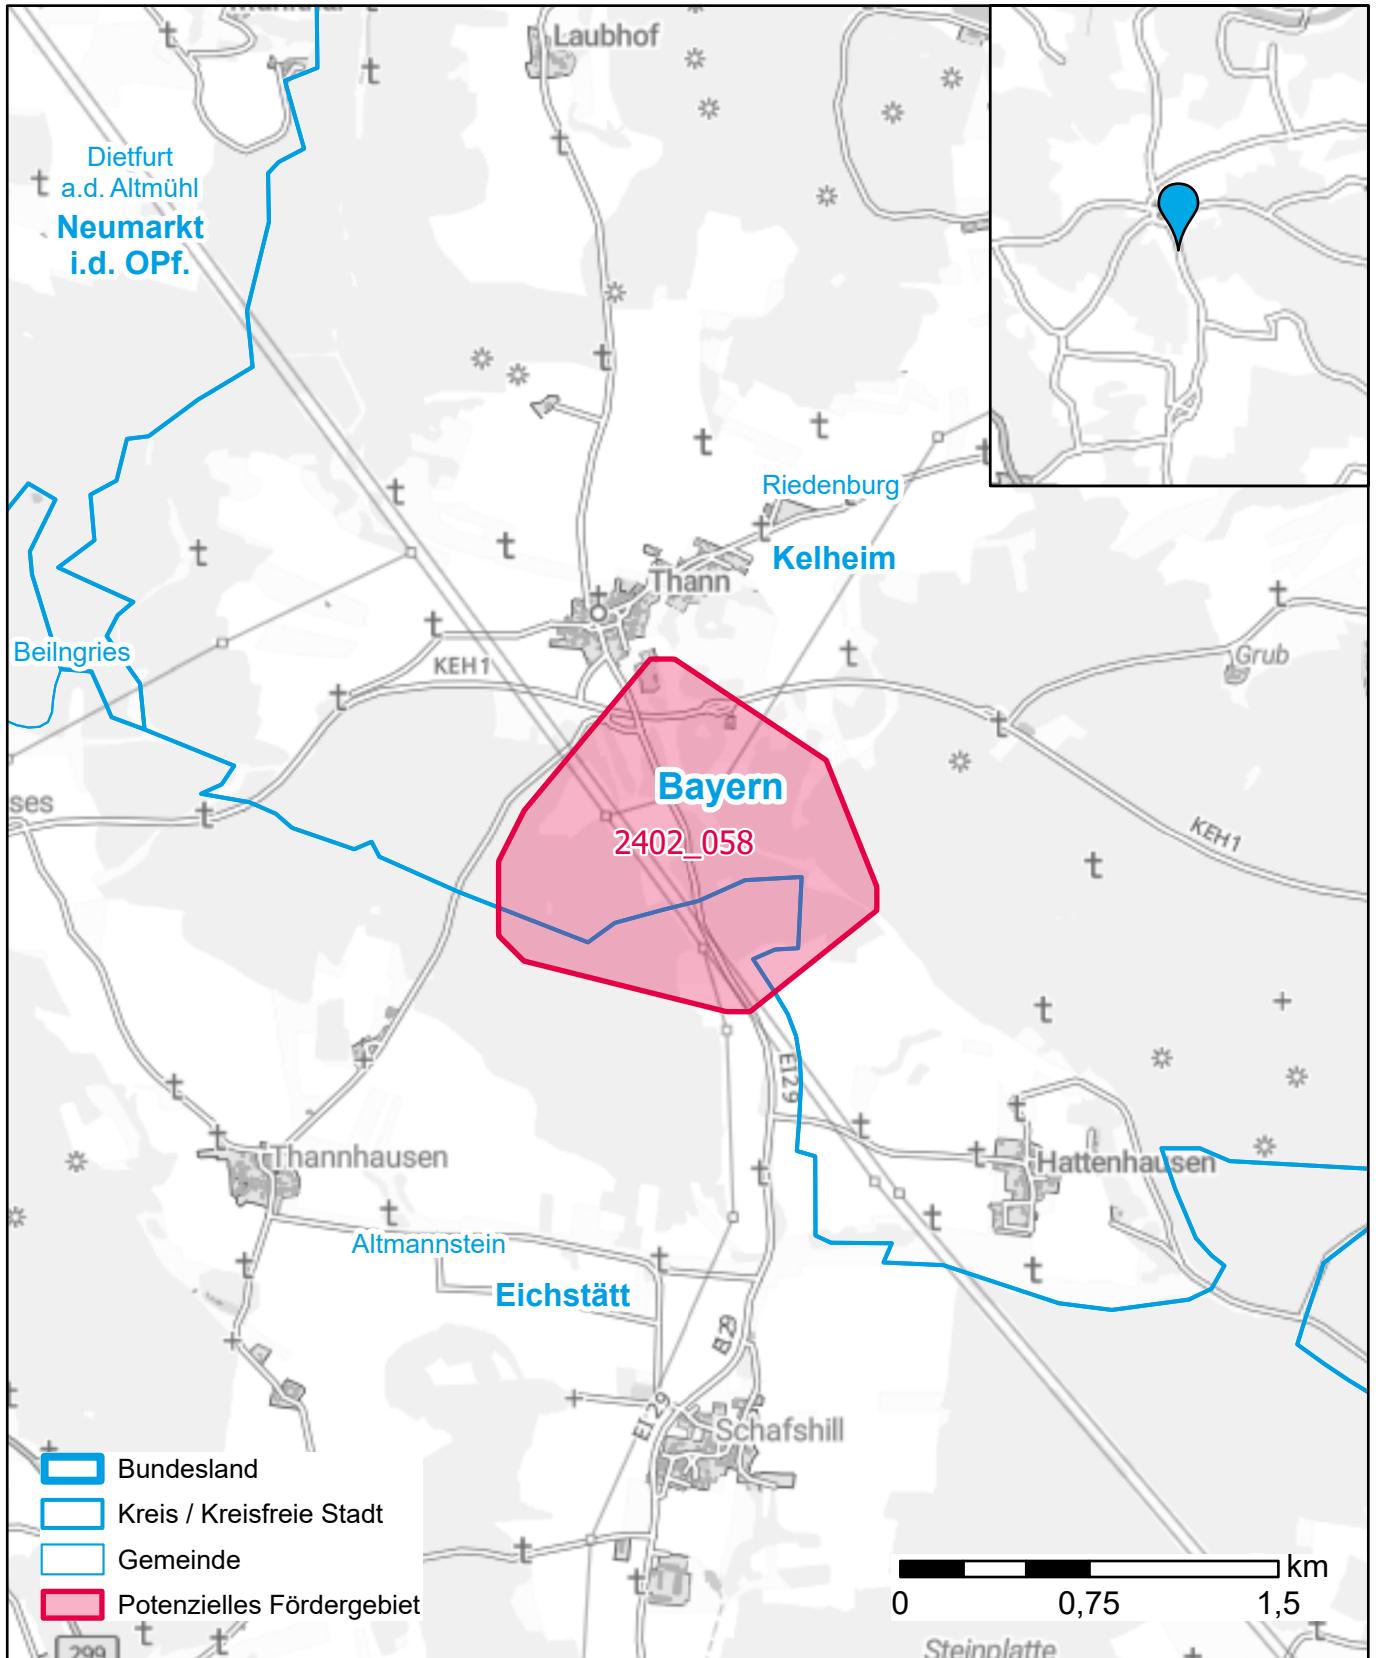

Markterkundungsverfahren zur Schließung weißer Flecken

Bayern, Landkreis Eichstätt, Landkreis Kelheim
Gebiets-ID: 2402_058

Darstellung: Planstand Mai 2024
Datenbasis: MIG Januar 2024
Hintergrundkarte: © GeoBasis-DE / BKG (2022)