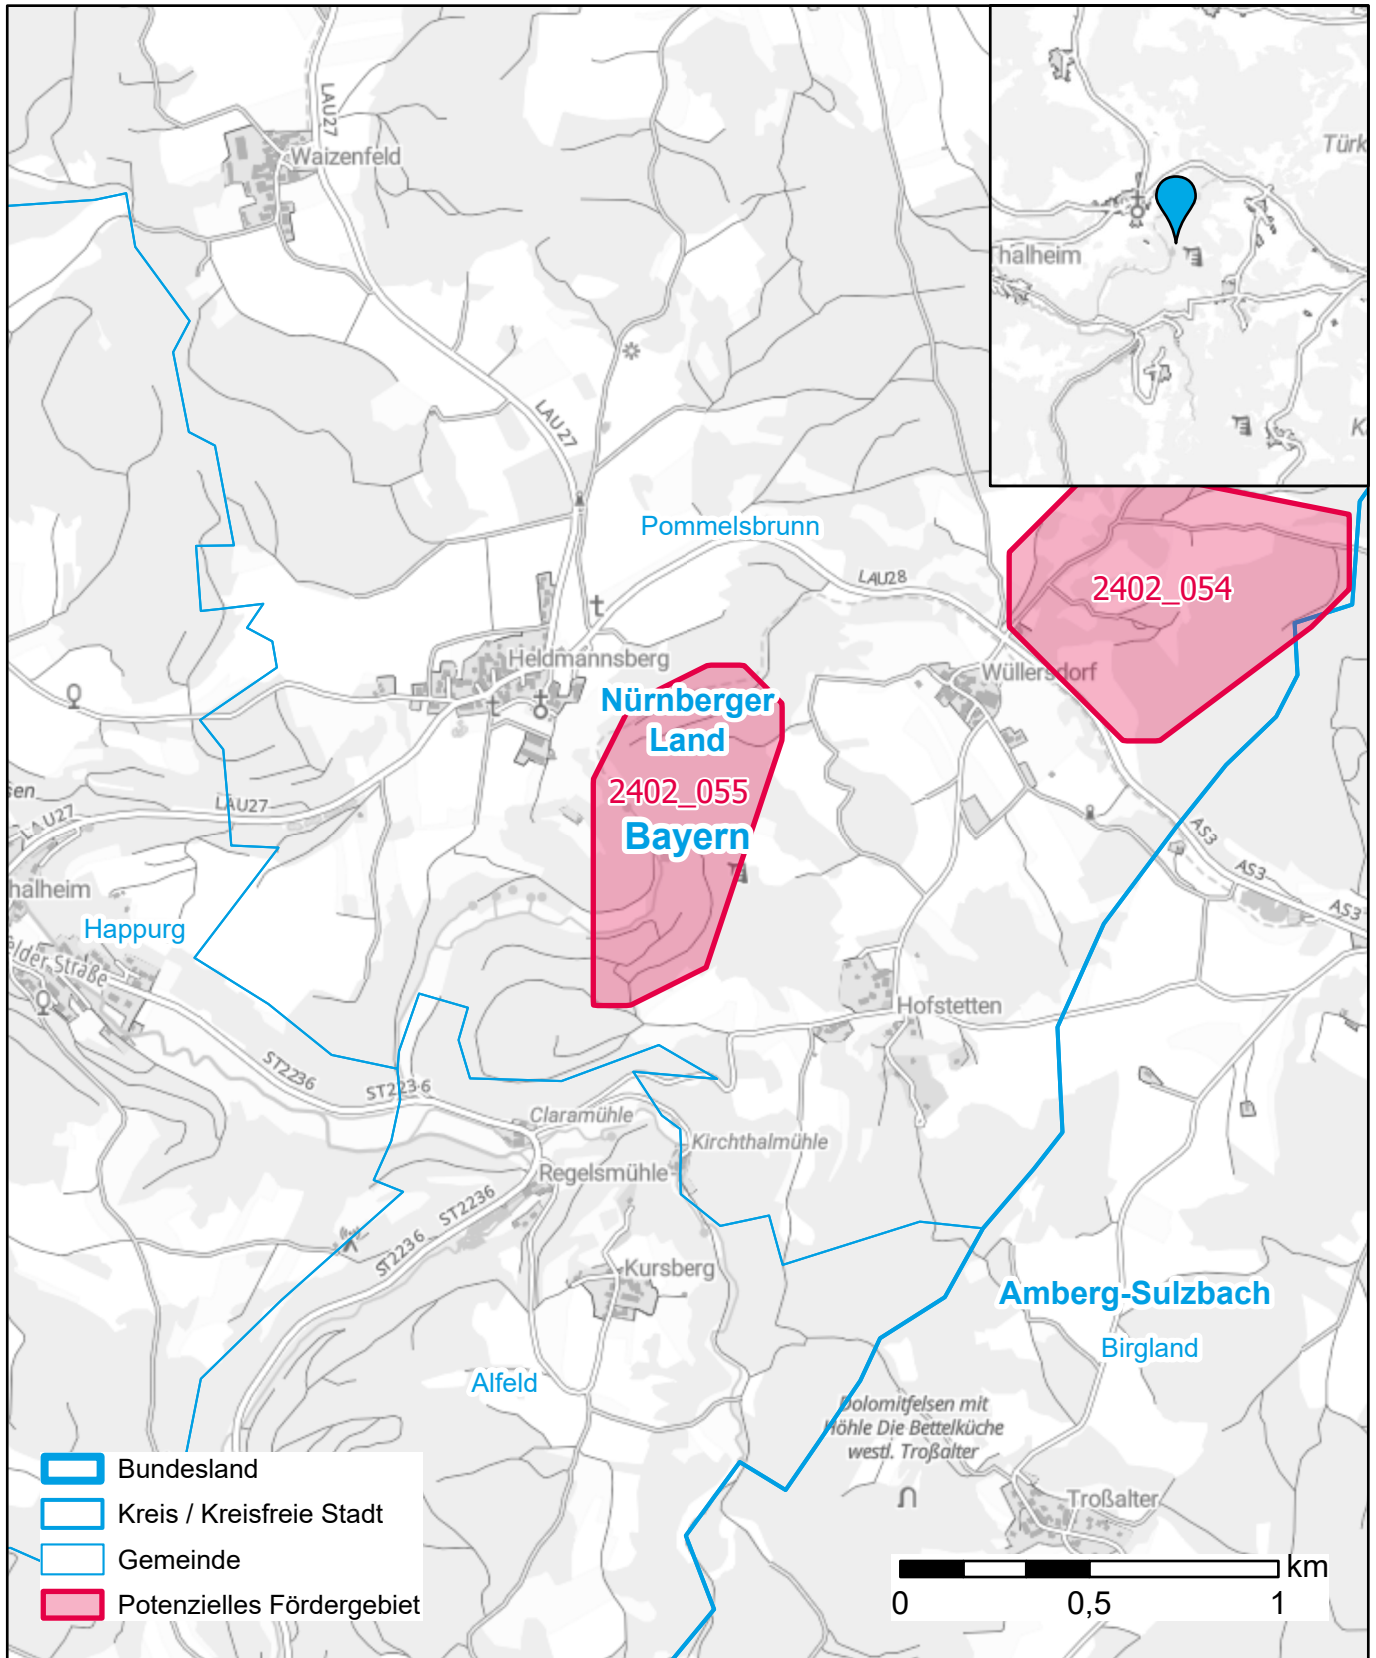

Markterkundungsverfahren zur Schließung weißer Flecken

Bayern, Landkreis Nürnberger Land
Gebiets-ID: 2402_055

Darstellung: Planstand Mai 2024
Datenbasis: MIG Januar 2024
Hintergrundkarte: © GeoBasis-DE / BKG (2022)