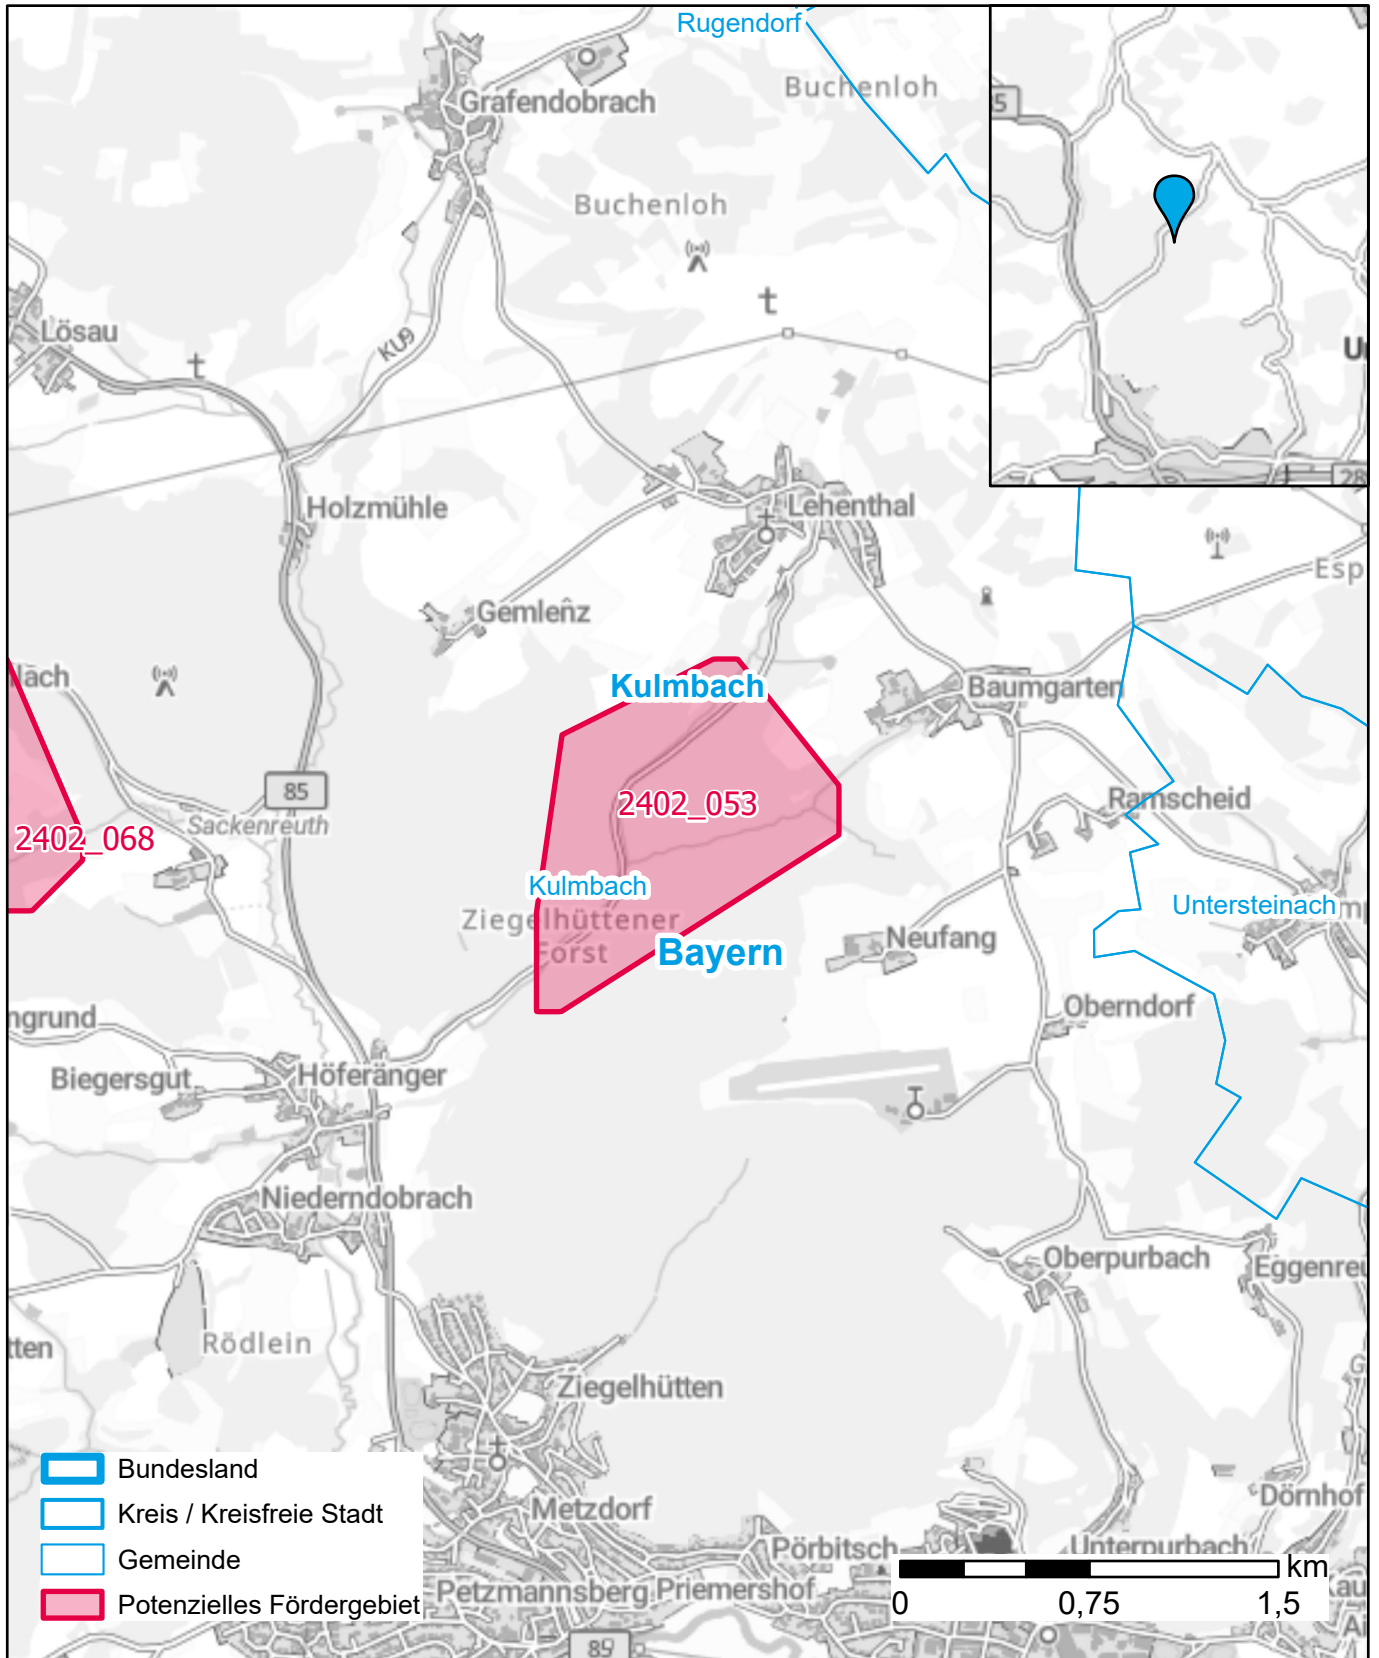

Markterkundungsverfahren zur Schließung weißer Flecken

Bayern, Landkreis Kulmbach

Gebiets-ID: 2402_053

Darstellung: Planstand Mai 2024

Datenbasis: MIG Januar 2024

Hintergrundkarte: © GeoBasis-DE / BKG (2022)